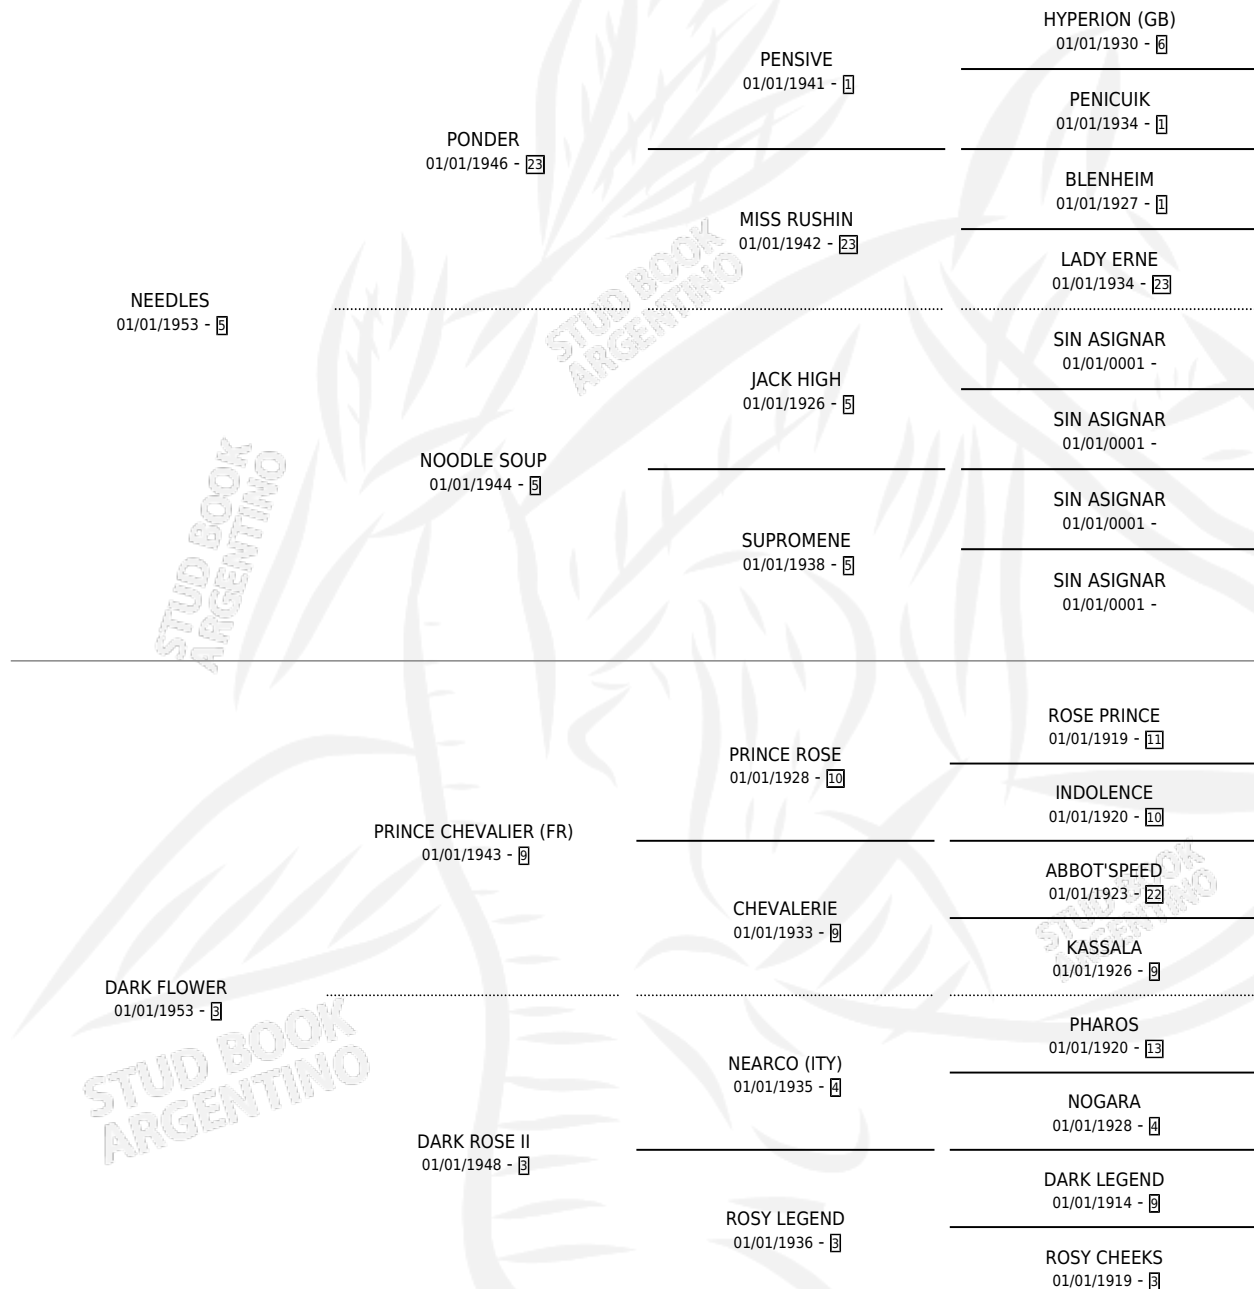

NIMBLE FINGERS

por **NEEDLES** y **DARK FLOWER** por **PRINCE CHEVALIER**
(FR)

Argentina · Hembra · Zaino · SP · 01/01/1961
Familia 3-n · Volumen 24

ESTADO

TIPIFICACIÓN SANGUÍNEA	X
TIPIFICACIÓN POR ADN	X
PASAPORTE	X
IDENTIFICACIÓN POR MICROCHIP	X
REPRODUCTOR	X

Lugar de nacimiento: Campo particular
Criador: Sin dato

~

HIJOS

	MACHOS	HEMBRAS
6 NACIERON	4	2
2 CORRIERON	1	1
2 GANARON	1	1

0	0	0
GANADORES CL	GANADORES GR	GANADORES G1

PEDIGREE

NIMBLE FINGERS

Datos oficiales del Stud Book Argentino