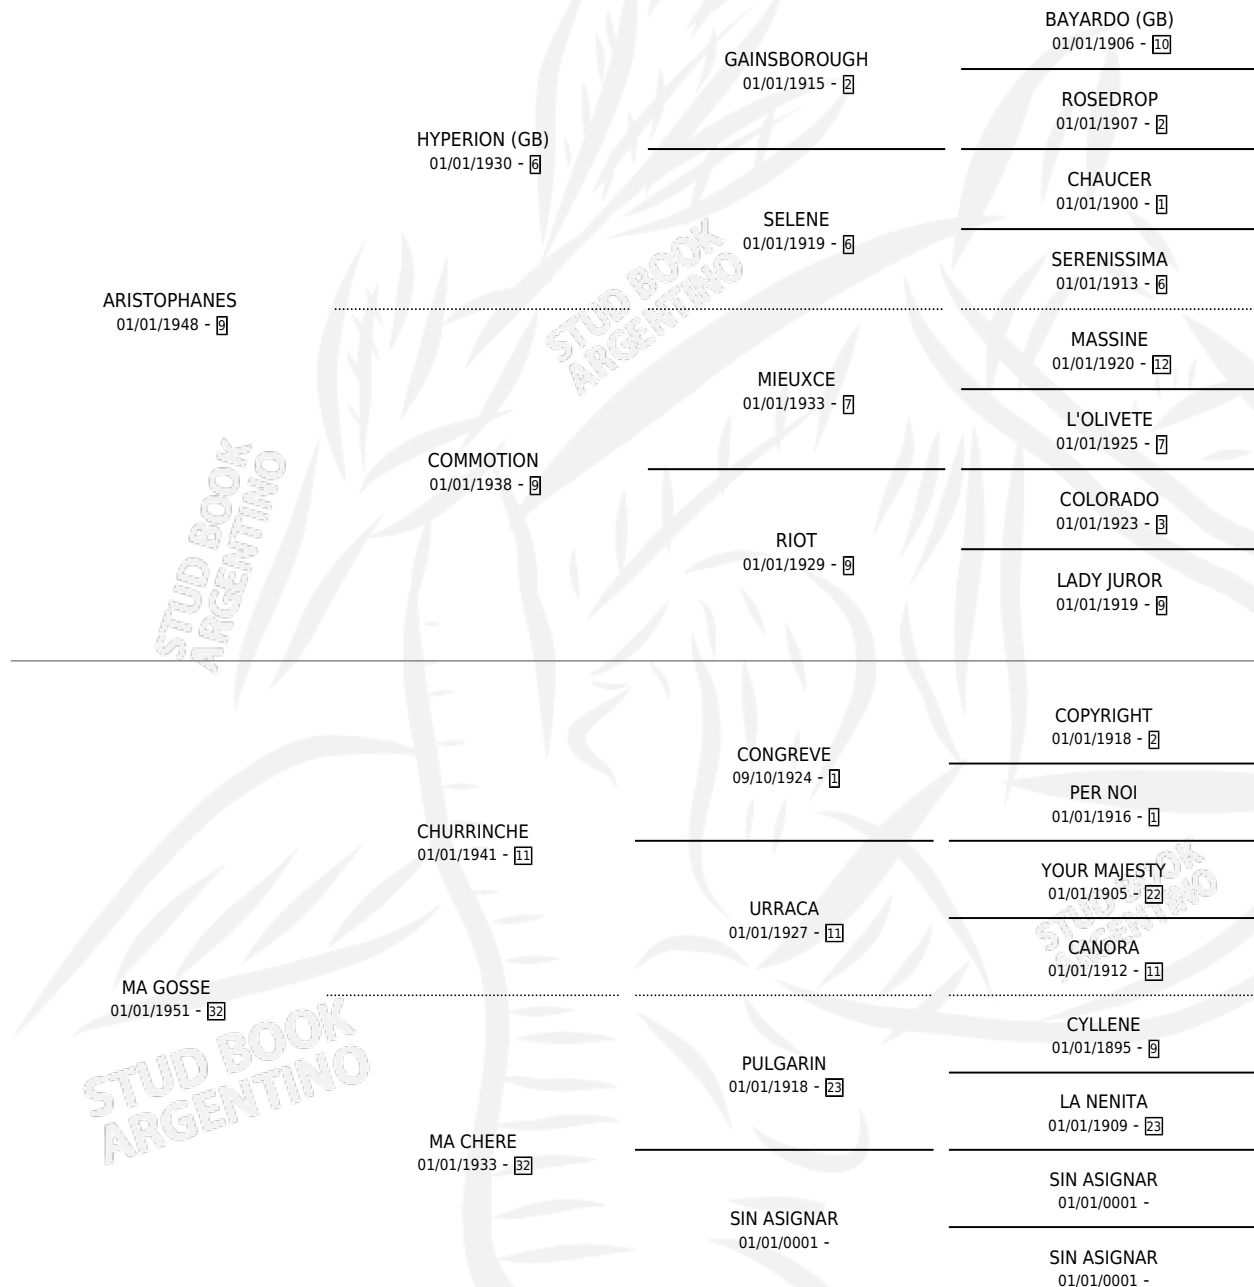

BELLE GOSSE

por **ARISTOPHANES** y **MA GOSSE** por **CHURRINCHE**

Argentina · Hembra · Alazan · SP · 01/01/1962
Familia 32 · Volumen 24

ESTADO

TIPIFICACIÓN SANGUÍNEA	X
TIPIFICACIÓN POR ADN	X
PASAPORTE	X
IDENTIFICACIÓN POR MICROCHIP	X
REPRODUCTOR	X

Lugar de nacimiento: Campo particular

Criador: Sin dato

~

HIJOS

	MACHOS	HEMBRAS
1 NACIERON	0	1

SIN ACTUACIONES

PEDIGREE