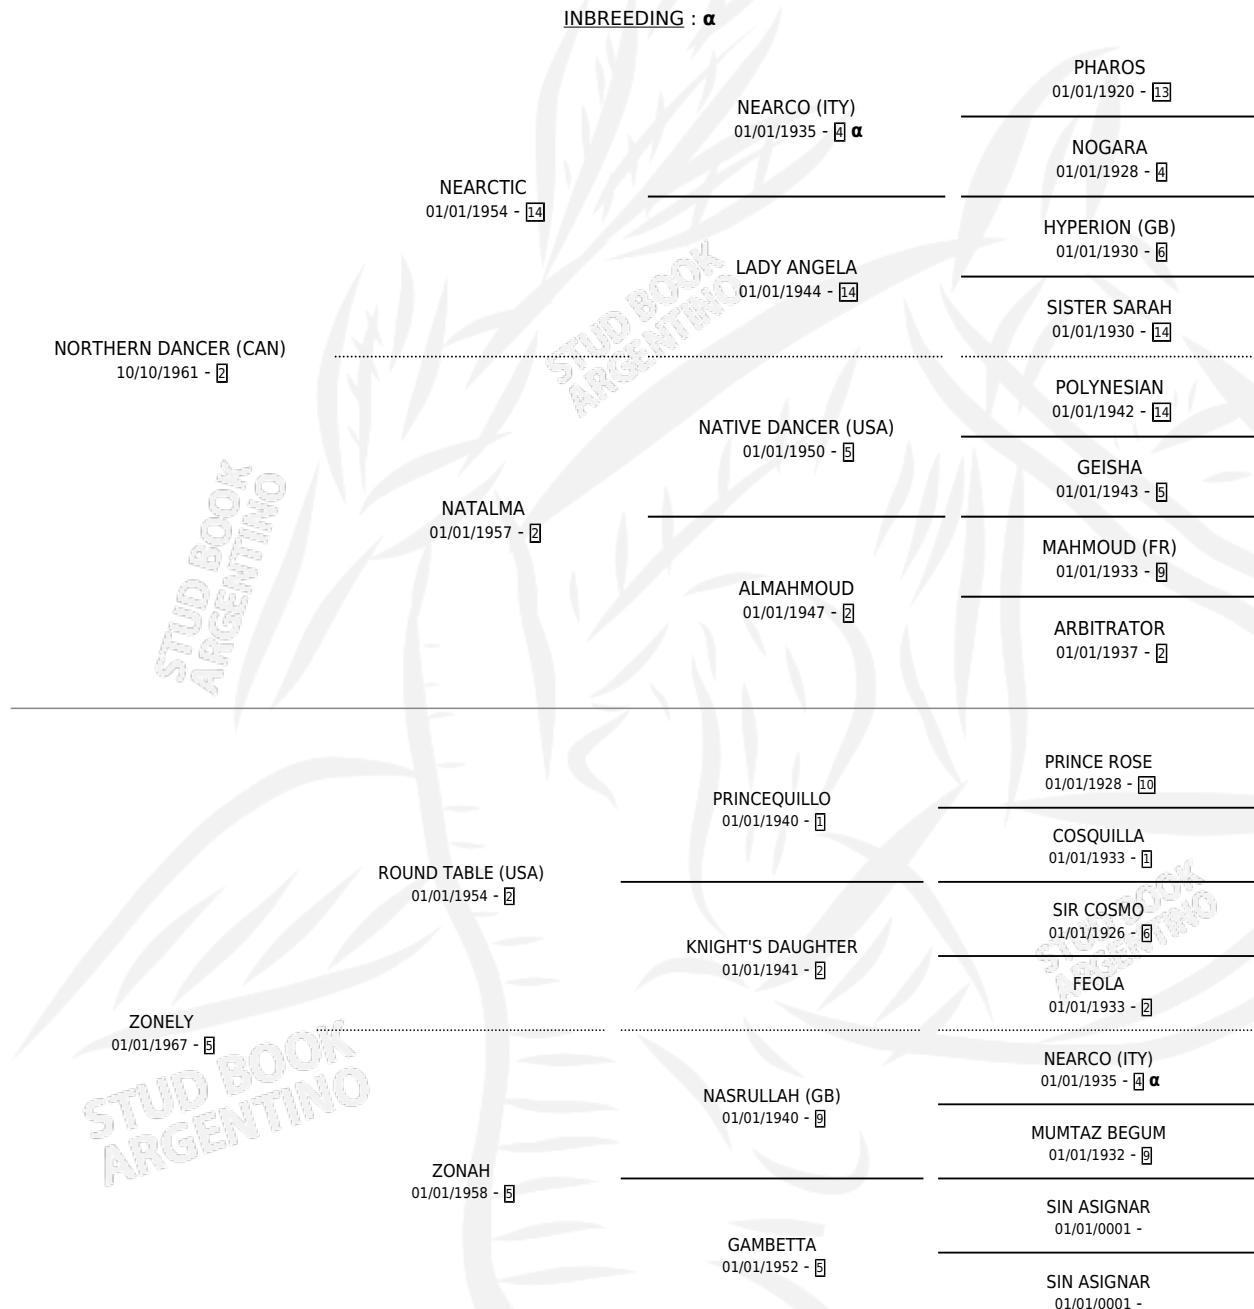

MASHHOR DANCER

PEDIGREE

por **NORTHERN DANCER (CAN)** y **ZONELY** por **ROUND TABLE (USA)**

INBREEDING : α

Argentina · Macho · No Consigna · SP · 01/01/1983
Familia 5-h · Volumen 31

ESTADO

TIPIFICACIÓN SANGUÍNEA	X
TIPIFICACIÓN POR ADN	X
PASAPORTE	X
IDENTIFICACIÓN POR MICROCHIP	X
REPRODUCTOR	X

Lugar de nacimiento: Campo particular
Criador: Sin dato

~

HIJOS

	MACHOS	HEMBRAS
3 NACIERON	2	1
2 CORRIERON	1	1

SIN ACTUACIONES

MASHHOR DANCER

Datos oficiales del Stud Book Argentino

Documento generado el 12/05/2026