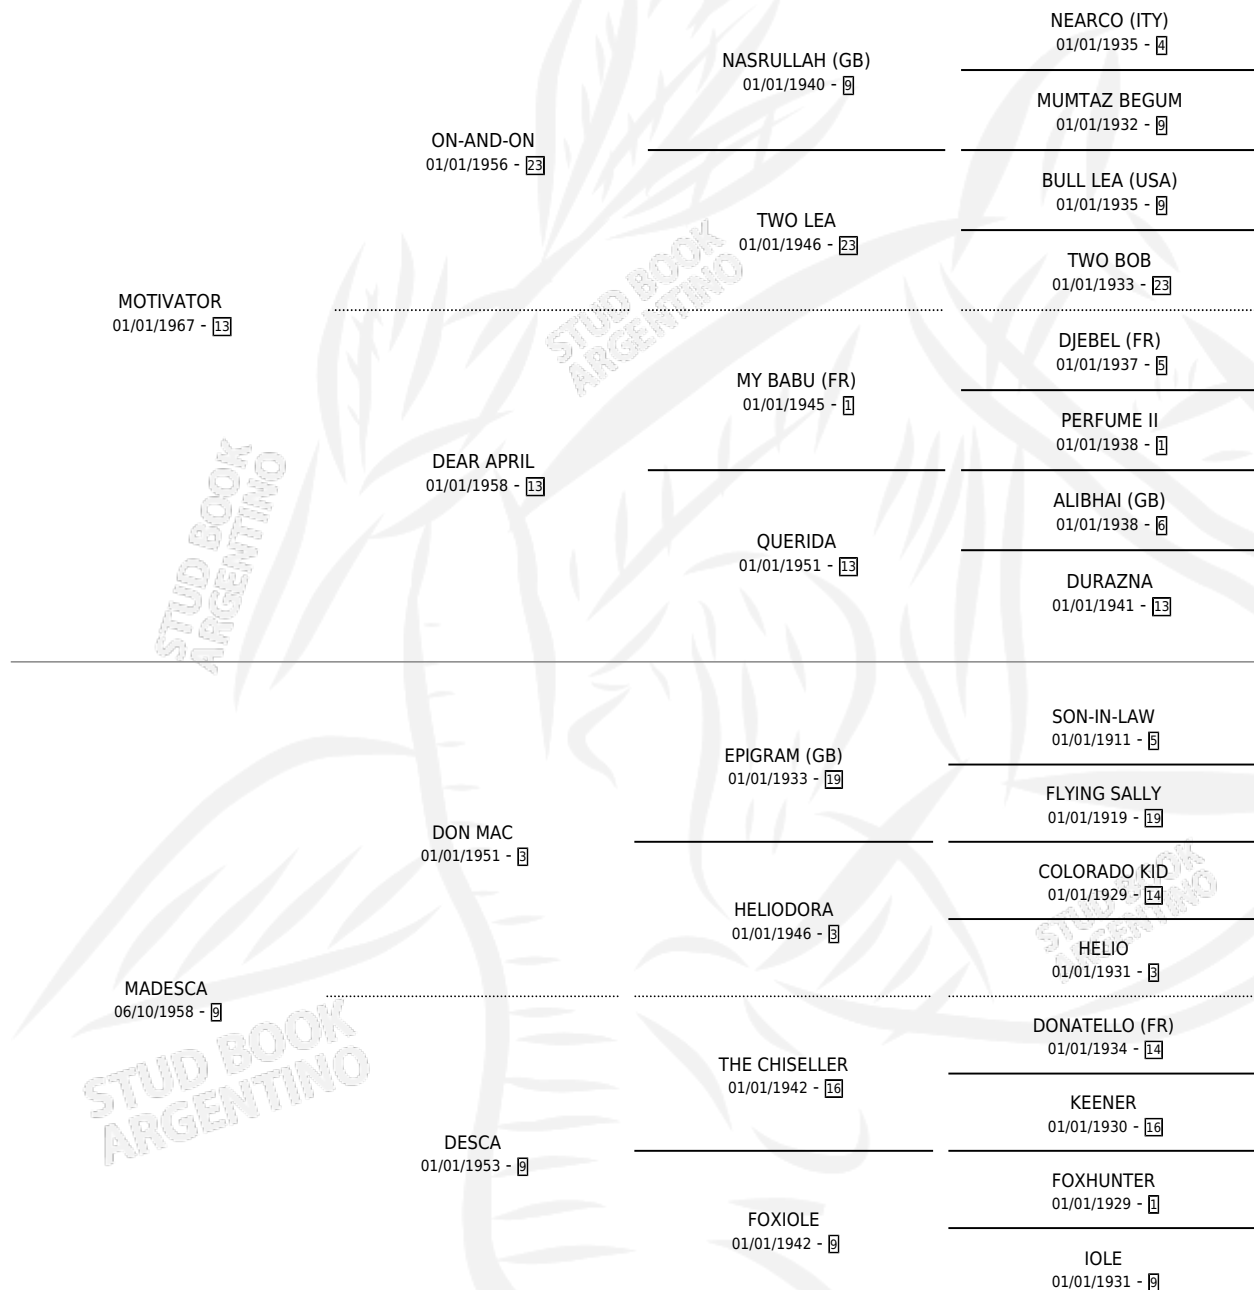

LA POUCELLE

por **MOTIVATOR** y **MADESCA** por **DON MAC**

Argentina · Hembra · Zaino Doradillo · SP · 28/08/1977
Familia 9-e · Volumen 29

ESTADO

TIPIFICACIÓN SANGUÍNEA	✓
TIPIFICACIÓN POR ADN	X
PASAPORTE	X
IDENTIFICACIÓN POR MICROCHIP	X
REPRODUCTOR	✓

Lugar de nacimiento: Campo particular

Criador: Castro Hector Raul

~

HIJOS

	MACHOS	HEMBRAS
8 NACIERON	1	7
5 CORRIERON	1	4
2 GANARON	0	2
0 GANADORES CL	0 GANADORES GR	0 GANADORES G1

PEDIGREE