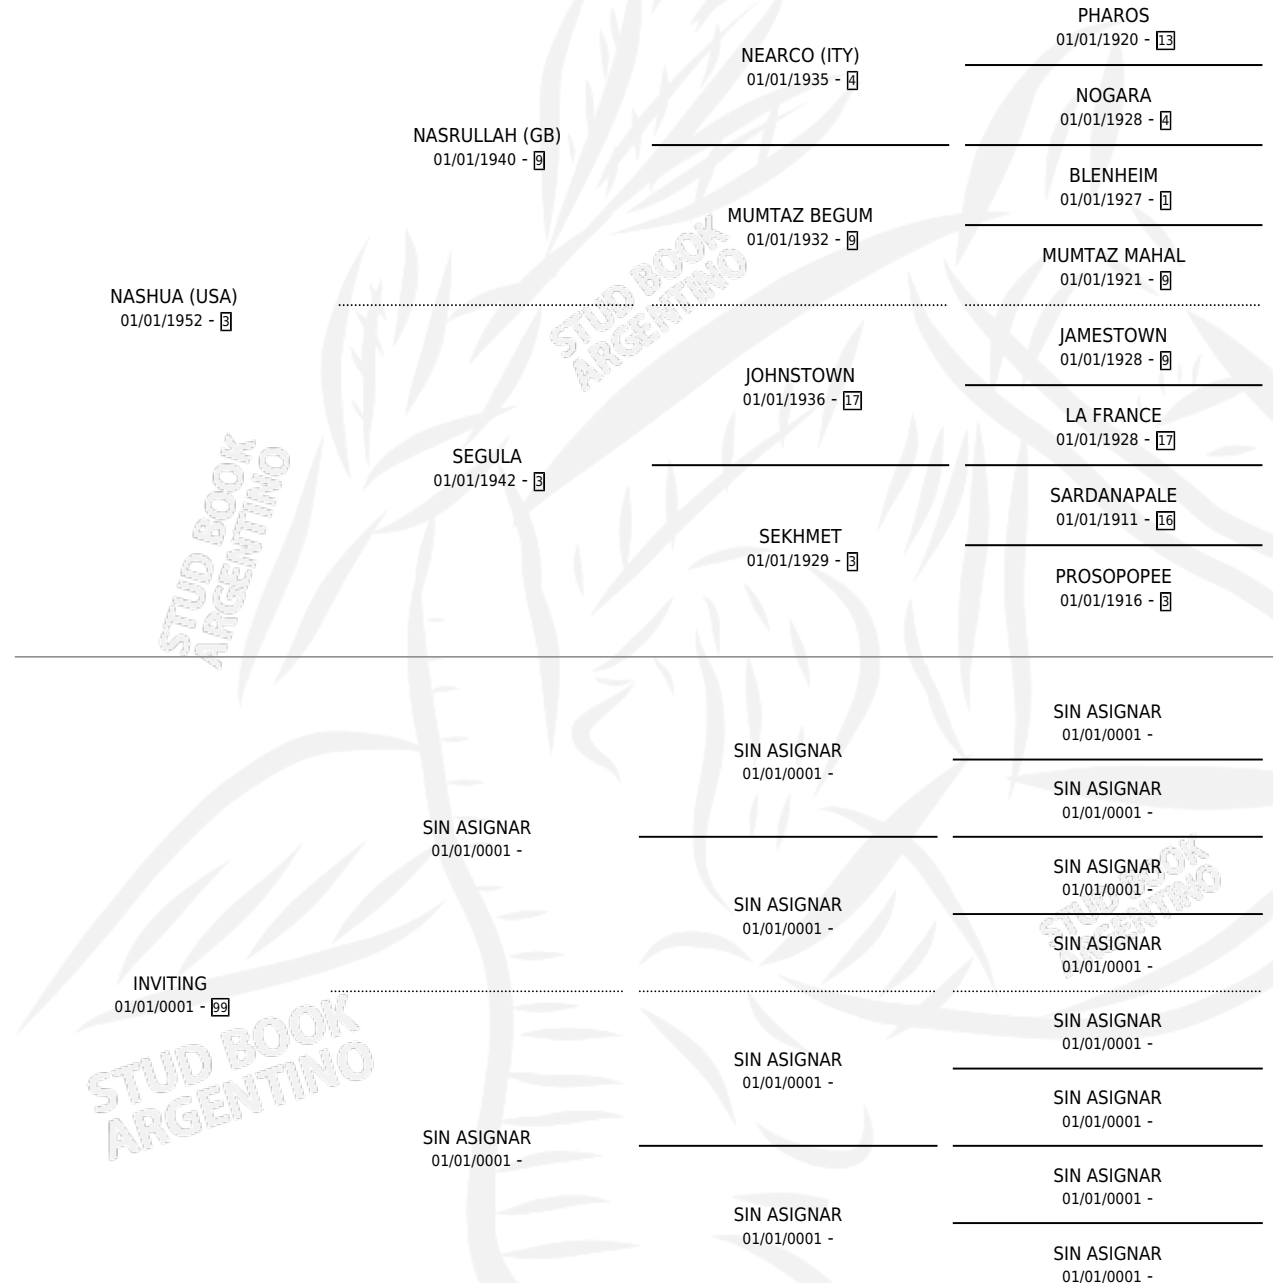

COUNT CLARIDGE

por NASHUA (USA) y INVITING por SIN ASIGNAR

Argentina · Macho · No Consigna · SP · 01/01/0001
Familia 99 · Volumen web

ESTADO

TIPIFICACIÓN SANGUÍNEA	X
TIPIFICACIÓN POR ADN	X
PASAPORTE	X
IDENTIFICACIÓN POR MICROCHIP	X
REPRODUCTOR	X

Lugar de nacimiento: Campo particular

Criador: Sin dato

~

HIJOS

	MACHOS	HEMBRAS
2 NACIERON	1	1
SIN ACTUACIONES		

PEDIGREE

COUNT CLARIDGE

Datos oficiales del Stud Book Argentino