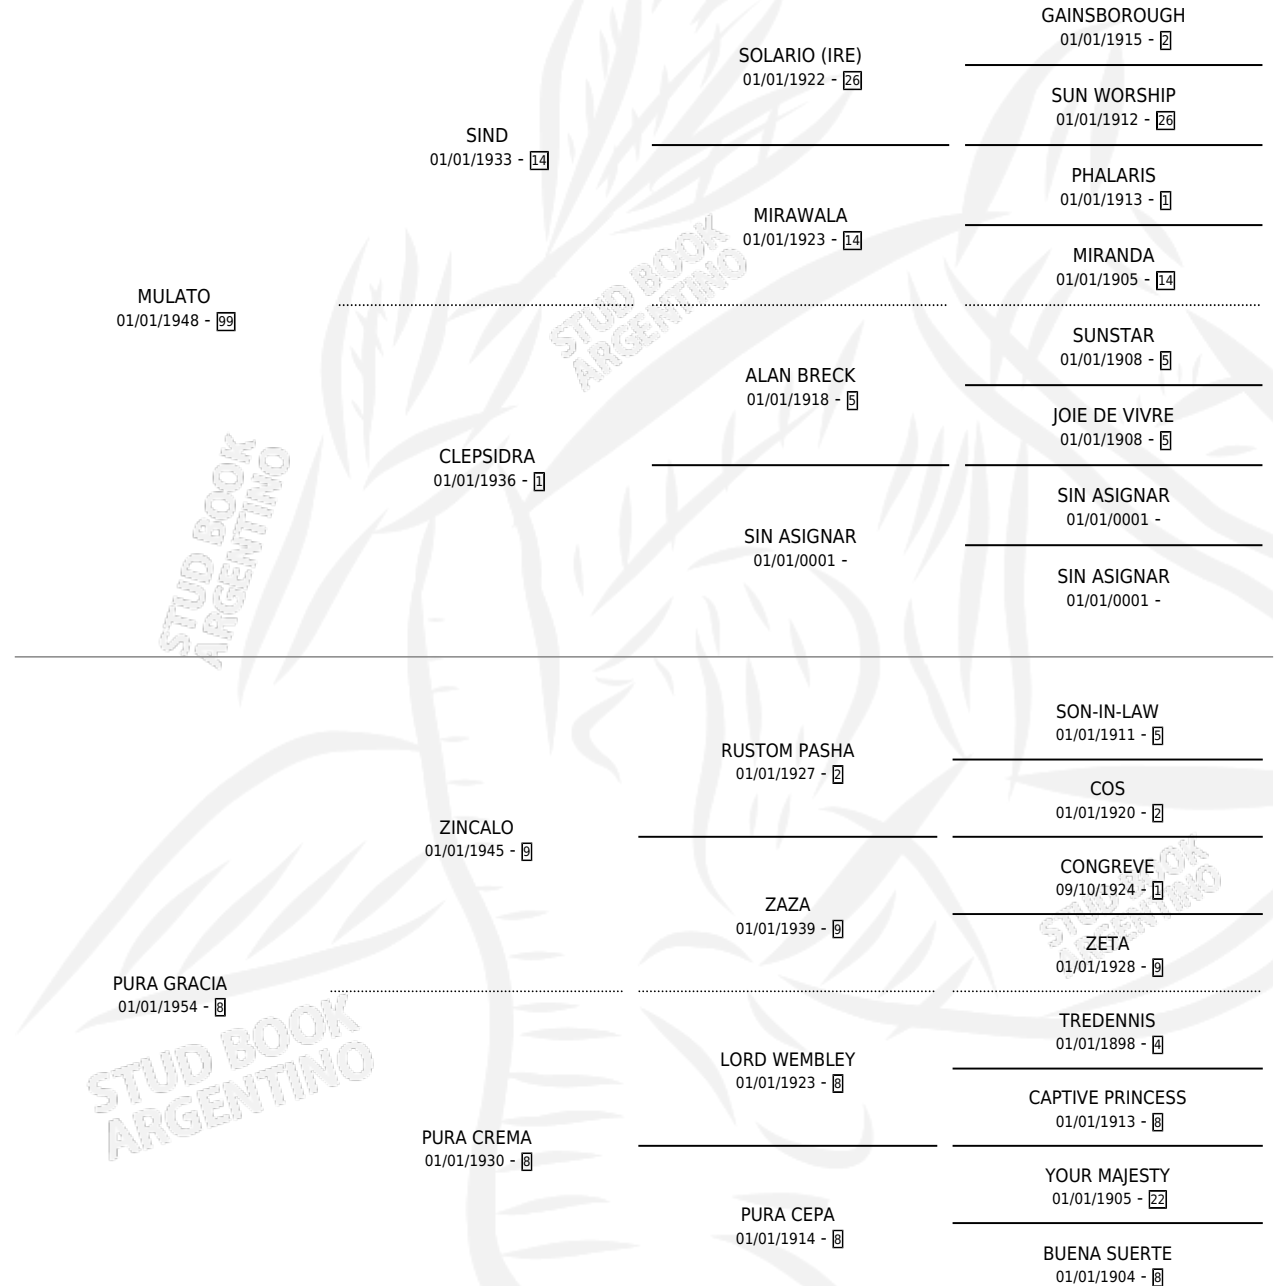

MUPURA

por **MULATO** y **PURA GRACIA** por **ZINCALO**

Argentina · Hembra · Zaino · SP · 14/10/1961
Familia 8-a · Volumen 24

ESTADO

TIPIFICACIÓN SANGUÍNEA	X
TIPIFICACIÓN POR ADN	X
PASAPORTE	X
IDENTIFICACIÓN POR MICROCHIP	X
REPRODUCTOR	✓

Lugar de nacimiento: Campo particular

Criador: Sin dato

~

HIJOS

	MACHOS	HEMBRAS
5 NACIERON	3	2
1 CORRIERON	1	0
1 GANARON	1	0
0 GANADORES CL	0 GANADORES GR	0 GANADORES G1

PEDIGREE

S

mientos 5 / Efectividad 83.33%

PADRILLO	PRODUCTO	CRIADOR	1ER SERVICIO	ÚLTIMO SERVICIO
DODO MUPURA	BETTINA DODO (H ZN, 11/10/1968) •MURIÓ EL 10/11/1986•	SIN DATO		
Datos oficiales del Stud Book Argentino Documento generado el 09/05/2026	MASPURA (H Z, 02/11/1969) •MURIÓ EL 01/07/2001•	SIN DATO		
EQUIS EQUIS studbook.org.ar	PURO EQUIS (M ZC, 22/10/1970) •MURIÓ EL 01/07/2002•	SIN DATO		
EQUIS EQUIS	EQUIS PURO (M Z, 11/10/1971) •MURIÓ EL 01/07/2003•	SIN DATO		
EQUIS EQUIS	EQUISLATO (M ZC, 21/08/1973) •MURIÓ EL 01/07/2005•	SIN DATO		
CONQUEST	∅			