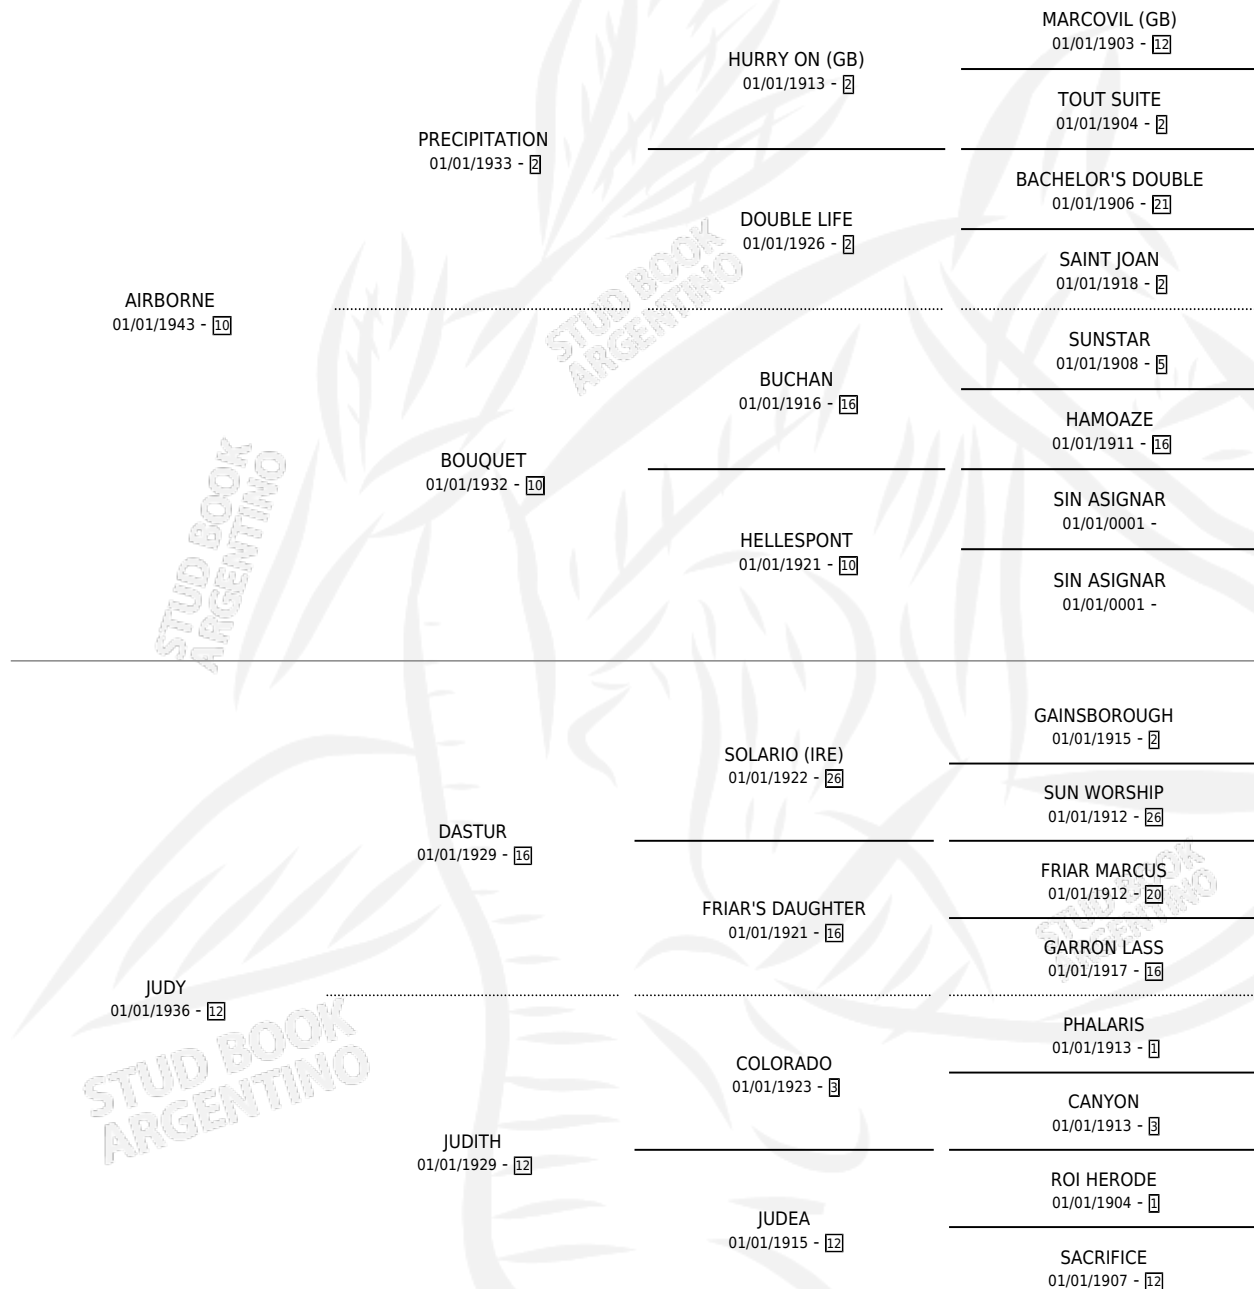

JUDEA

por AIRBORNE y JUDY por DASTUR

Argentina · Hembra · Tordillo · SP · 01/01/1952
Familia 12-d · Volumen 21

ESTADO

TIPIFICACIÓN SANGUÍNEA	X
TIPIFICACIÓN POR ADN	X
PASAPORTE	X
IDENTIFICACIÓN POR MICROCHIP	X
REPRODUCTOR	X

Lugar de nacimiento: Campo particular

Criador: Sin dato

~

HIJOS

	MACHOS	HEMBRAS
1 NACIERON	0	1
SIN ACTUACIONES		

PEDIGREE

JUDEA

Datos oficiales del Stud Book Argentino