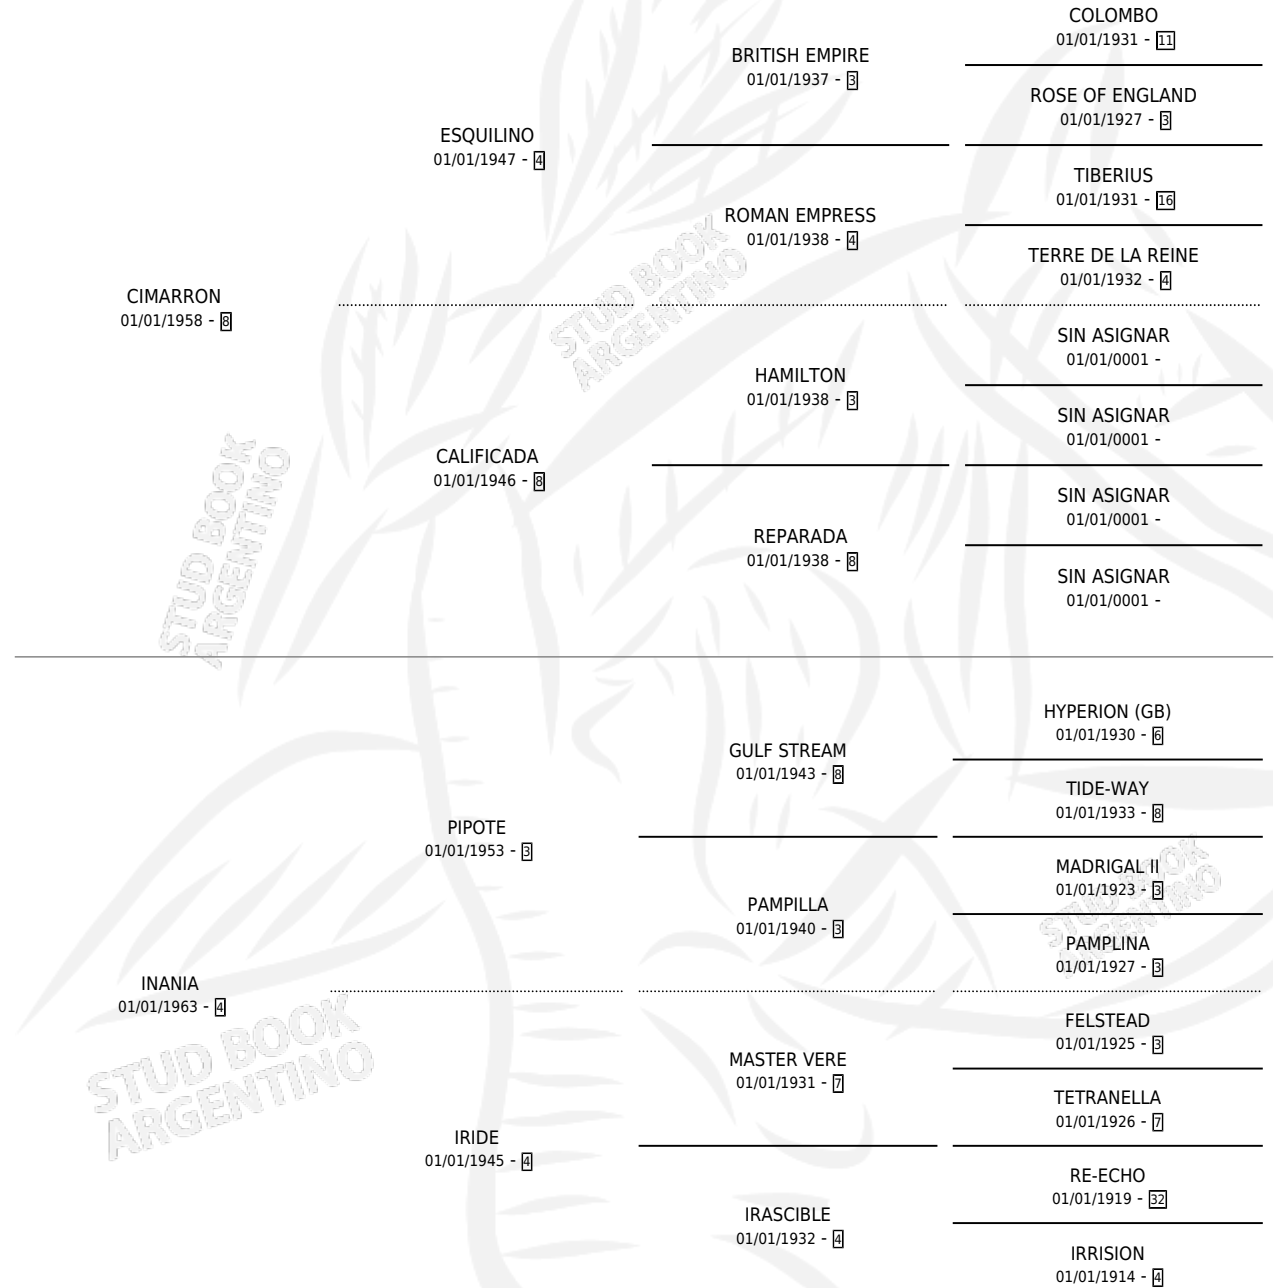

CIUDAD LUZ

por CIMARRON y INANIA por PIPOTE

Argentina · Hembra · Tordillo · SP · 01/01/1977
Familia 4-b · Volumen 29

ESTADO

TIPIFICACIÓN SANGUÍNEA	X
TIPIFICACIÓN POR ADN	X
PASAPORTE	X
IDENTIFICACIÓN POR MICROCHIP	X
REPRODUCTOR	✓

Lugar de nacimiento: Campo particular
Criador: Nordio Victor Hugo

~

HIJOS

	MACHOS	HEMBRAS
2 NACIERON	1	1
SIN ACTUACIONES		

PEDIGREE