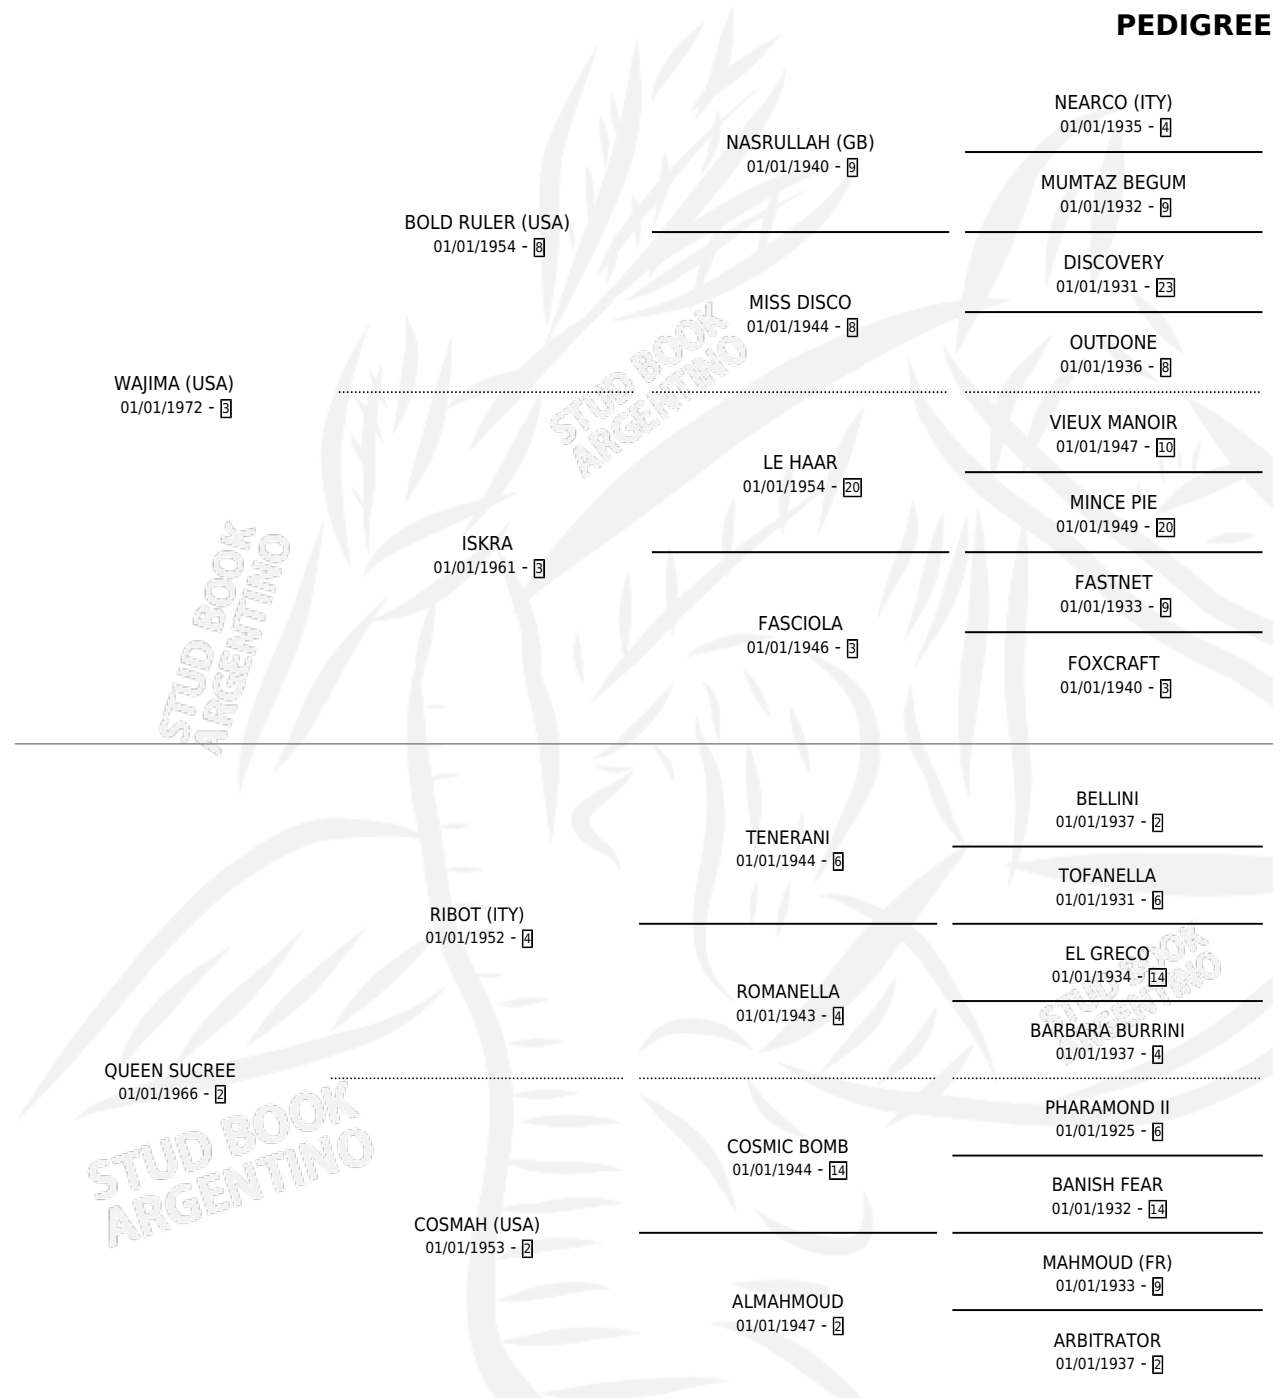

# BETHAMANE

## PEDIGREE

por **WAJIMA (USA)** y **QUEEN SUCREE** por **RIBOT (ITY)**

Argentina · Hembra · Zaino · SP · 01/01/1978  
Familia 2-d · Volumen 30

### ESTADO

TIPIFICACIÓN SANGUÍNEA	X
TIPIFICACIÓN POR ADN	X
PASAPORTE	X
IDENTIFICACIÓN POR MICROCHIP	X
REPRODUCTOR	X

**Lugar de nacimiento:** Campo particular

**Criador:** Sin dato

~

### HIJOS

	MACHOS	HEMBRAS
1 NACIERON	0	1
1 CORRIERON	0	1

SIN ACTUACIONES