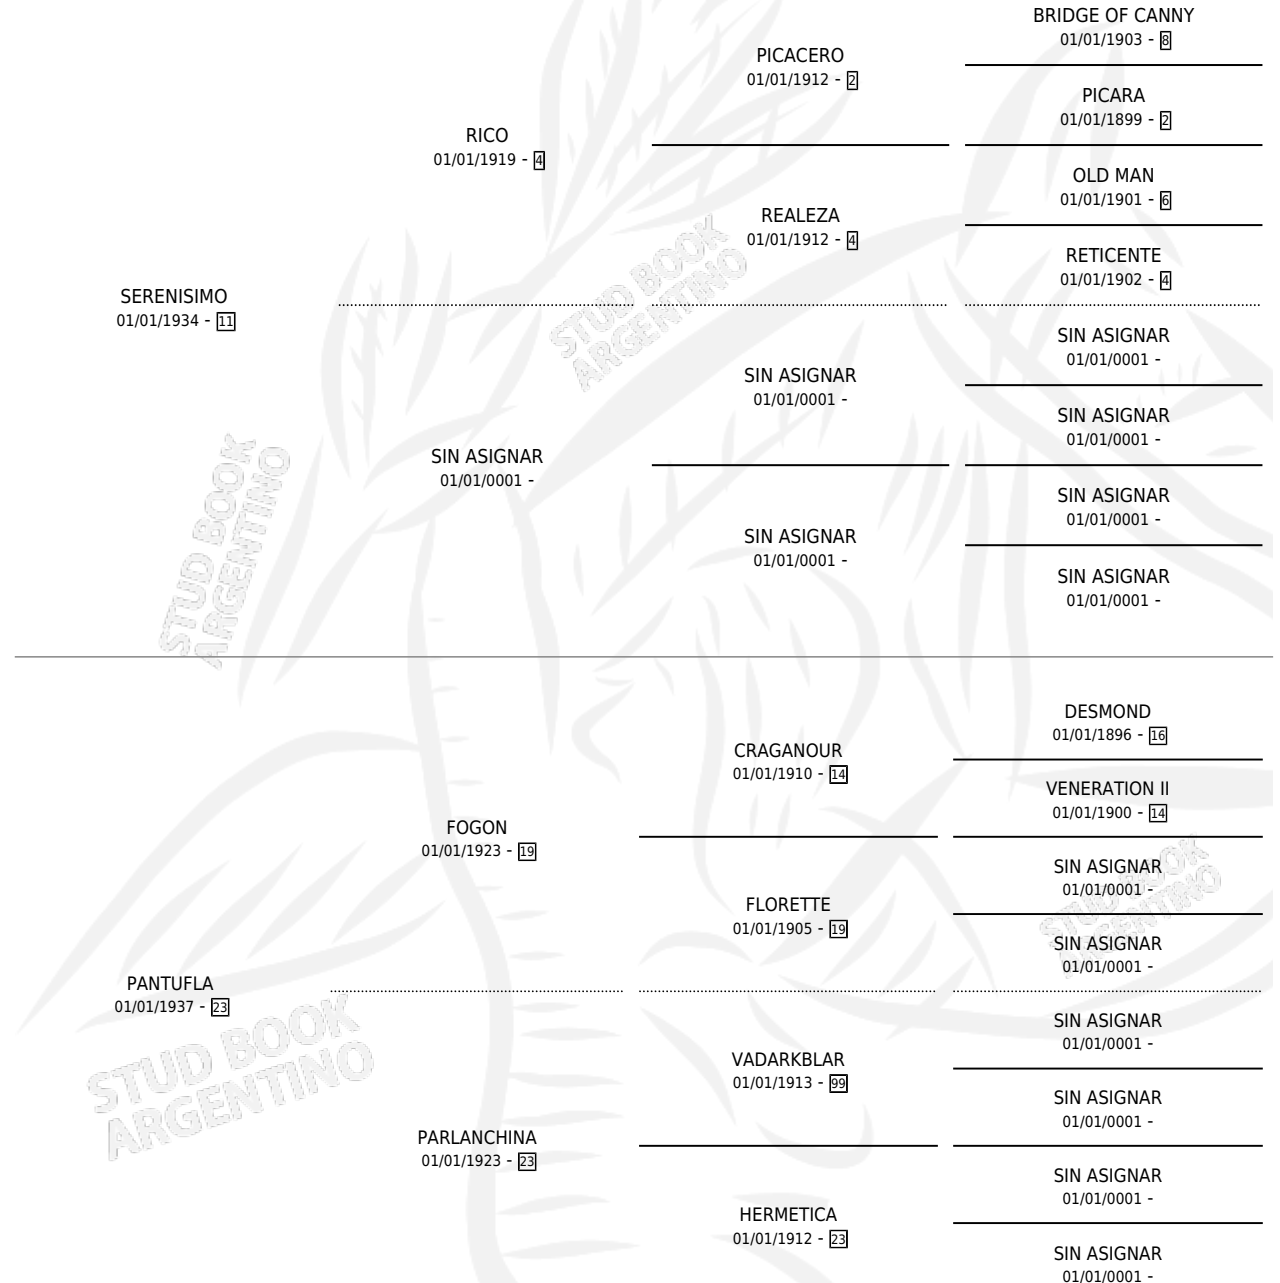

PANTORRILLA

por SERENISIMO y PANTUFLA por FOGON

Argentina · Hembra · No Consigna · SP · 01/01/0001
Familia 23-a · Volumen web

ESTADO

TIPIFICACIÓN SANGUÍNEA	X
TIPIFICACIÓN POR ADN	X
PASAPORTE	X
IDENTIFICACIÓN POR MICROCHIP	X
REPRODUCTOR	X

Lugar de nacimiento: Campo particular

Criador: Sin dato

~

HIJOS

	MACHOS	HEMBRAS
1 NACIERON	0	1
SIN ACTUACIONES		

PEDIGREE

PANTORRILLA

Datos oficiales del Stud Book Argentino