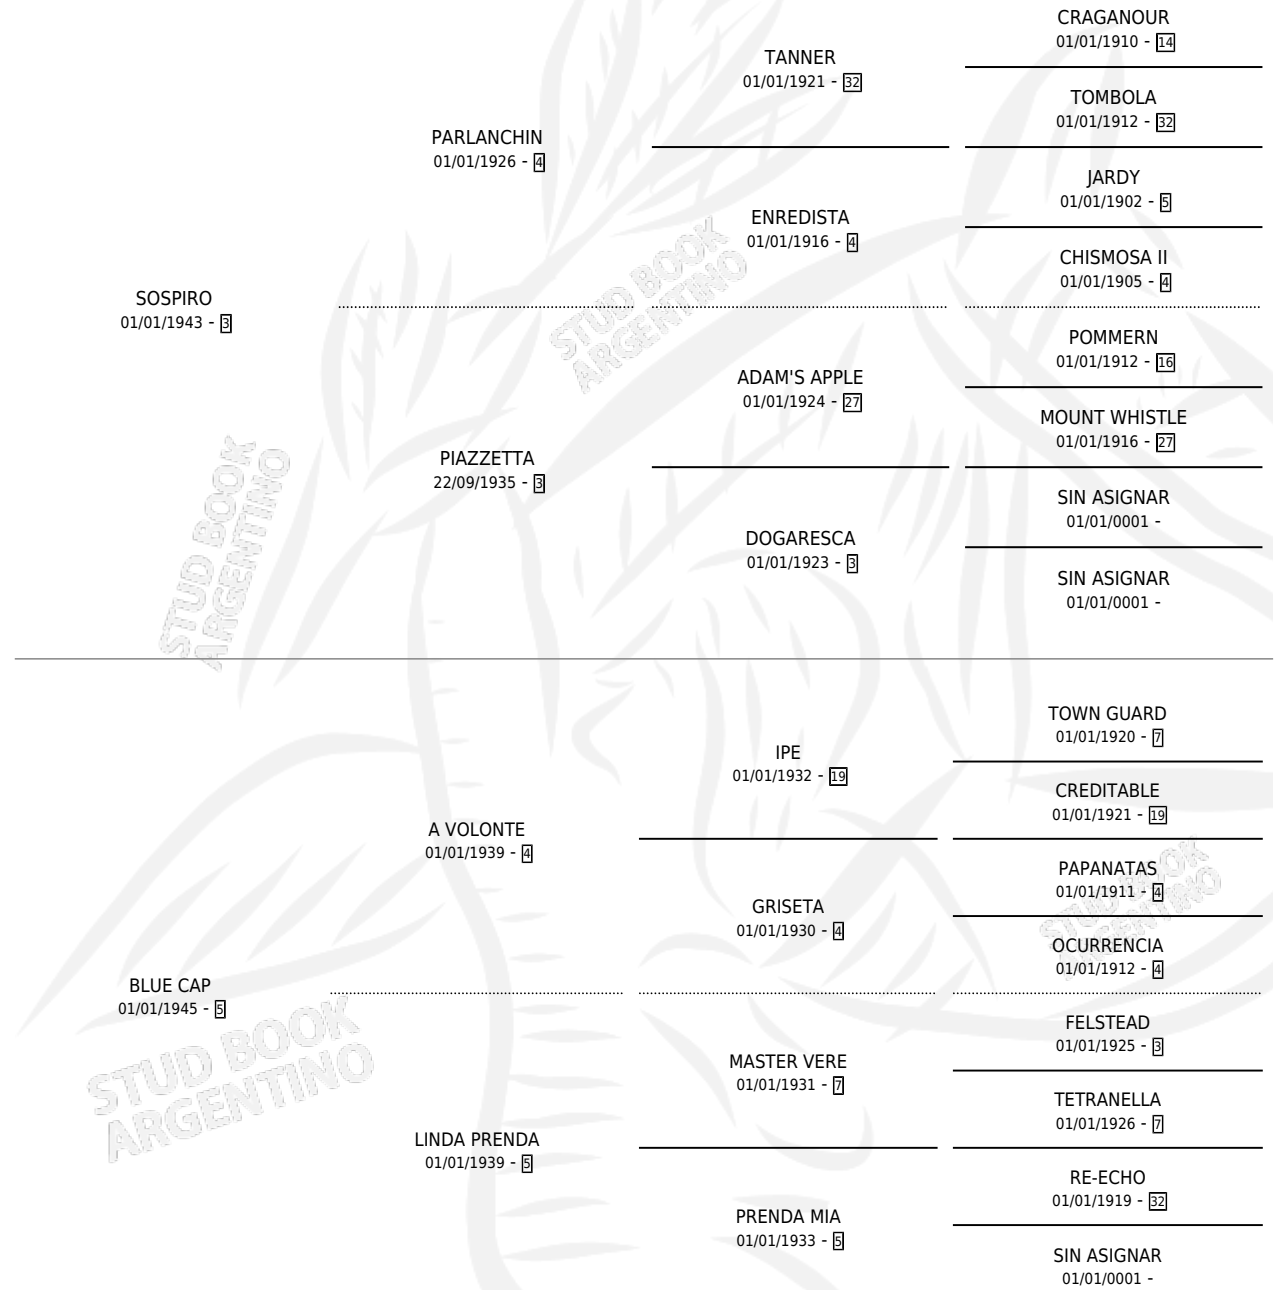

# BOINA AZUL

por **SOSPIRO** y **BLUE CAP** por **A VOLONTE**

Argentina · Hembra · Zaino · SP · 01/01/1955  
Familia 5-c · Volumen 22

## ESTADO

TIPIFICACIÓN SANGUÍNEA	X
TIPIFICACIÓN POR ADN	X
PASAPORTE	X
IDENTIFICACIÓN POR MICROCHIP	X
REPRODUCTOR	X

**Lugar de nacimiento:** Campo particular

**Criador:** Sin dato

~