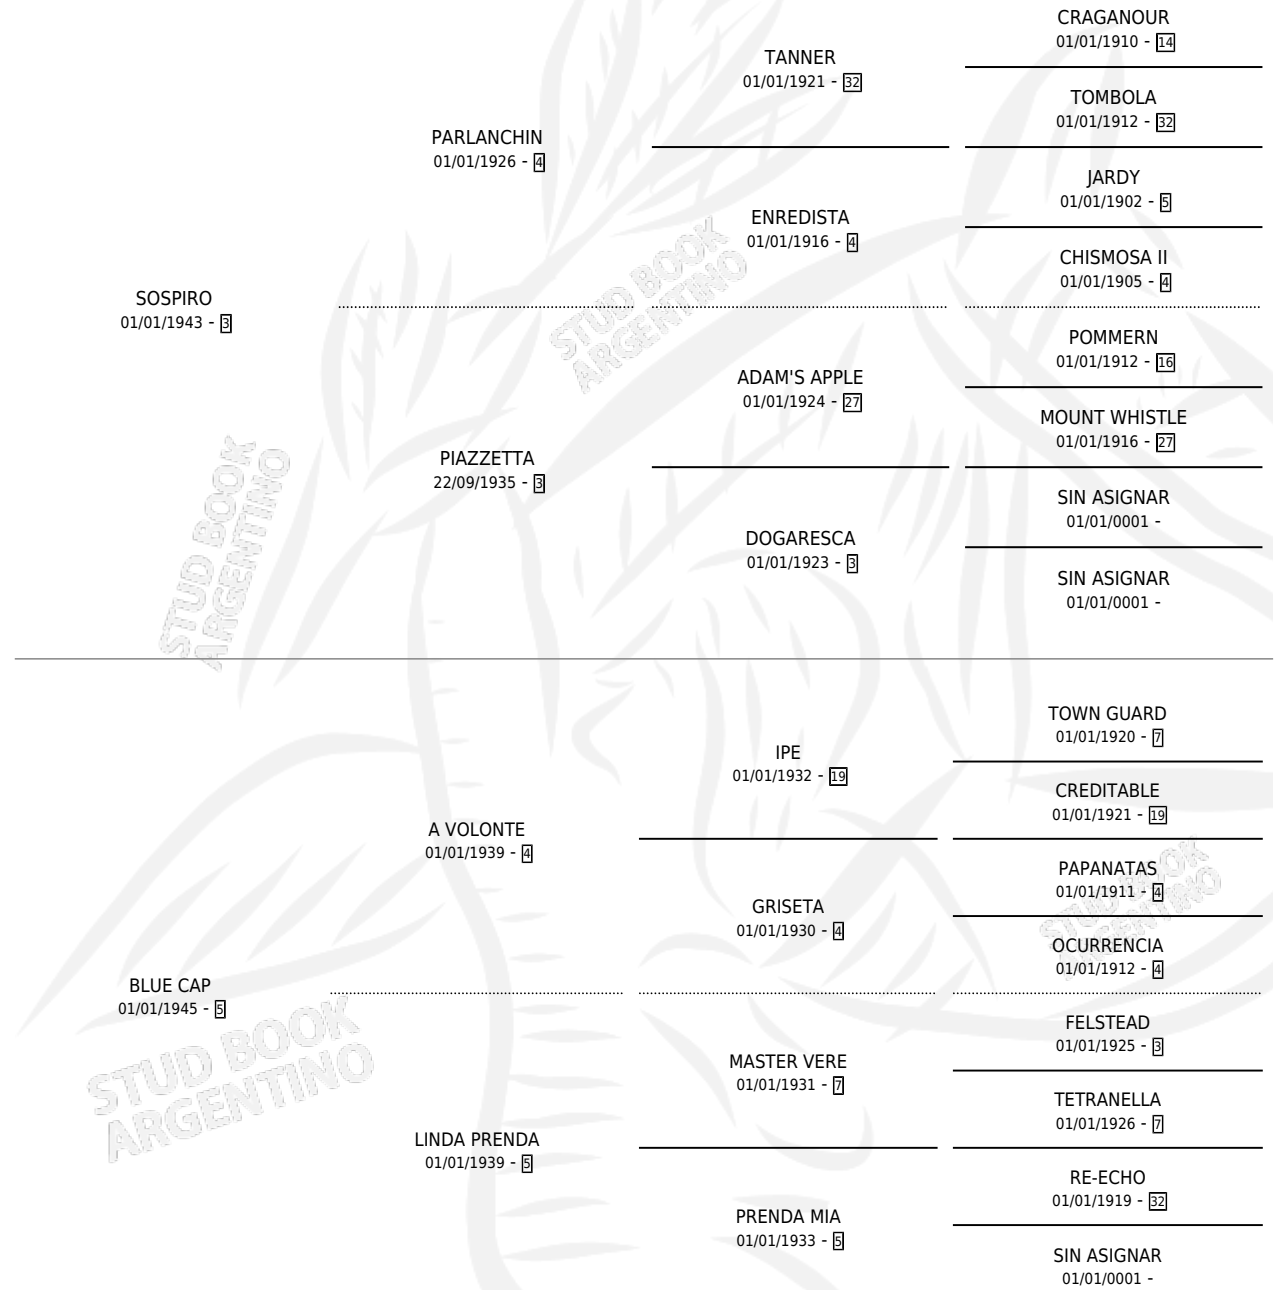

BOINA AZUL

por **SOSPIRO** y **BLUE CAP** por **A VOLONTE**

Argentina · Hembra · Zaino · SP · 01/01/1955
Familia 5-c · Volumen 22

ESTADO

TIPIFICACIÓN SANGUÍNEA	X
TIPIFICACIÓN POR ADN	X
PASAPORTE	X
IDENTIFICACIÓN POR MICROCHIP	X
REPRODUCTOR	X

Lugar de nacimiento: Campo particular

Criador: Sin dato

~

HIJOS

	MACHOS	HEMBRAS
1 NACIERON	0	1
SIN ACTUACIONES		

PEDIGREE

BOINA AZUL

Datos oficiales del Stud Book Argentino