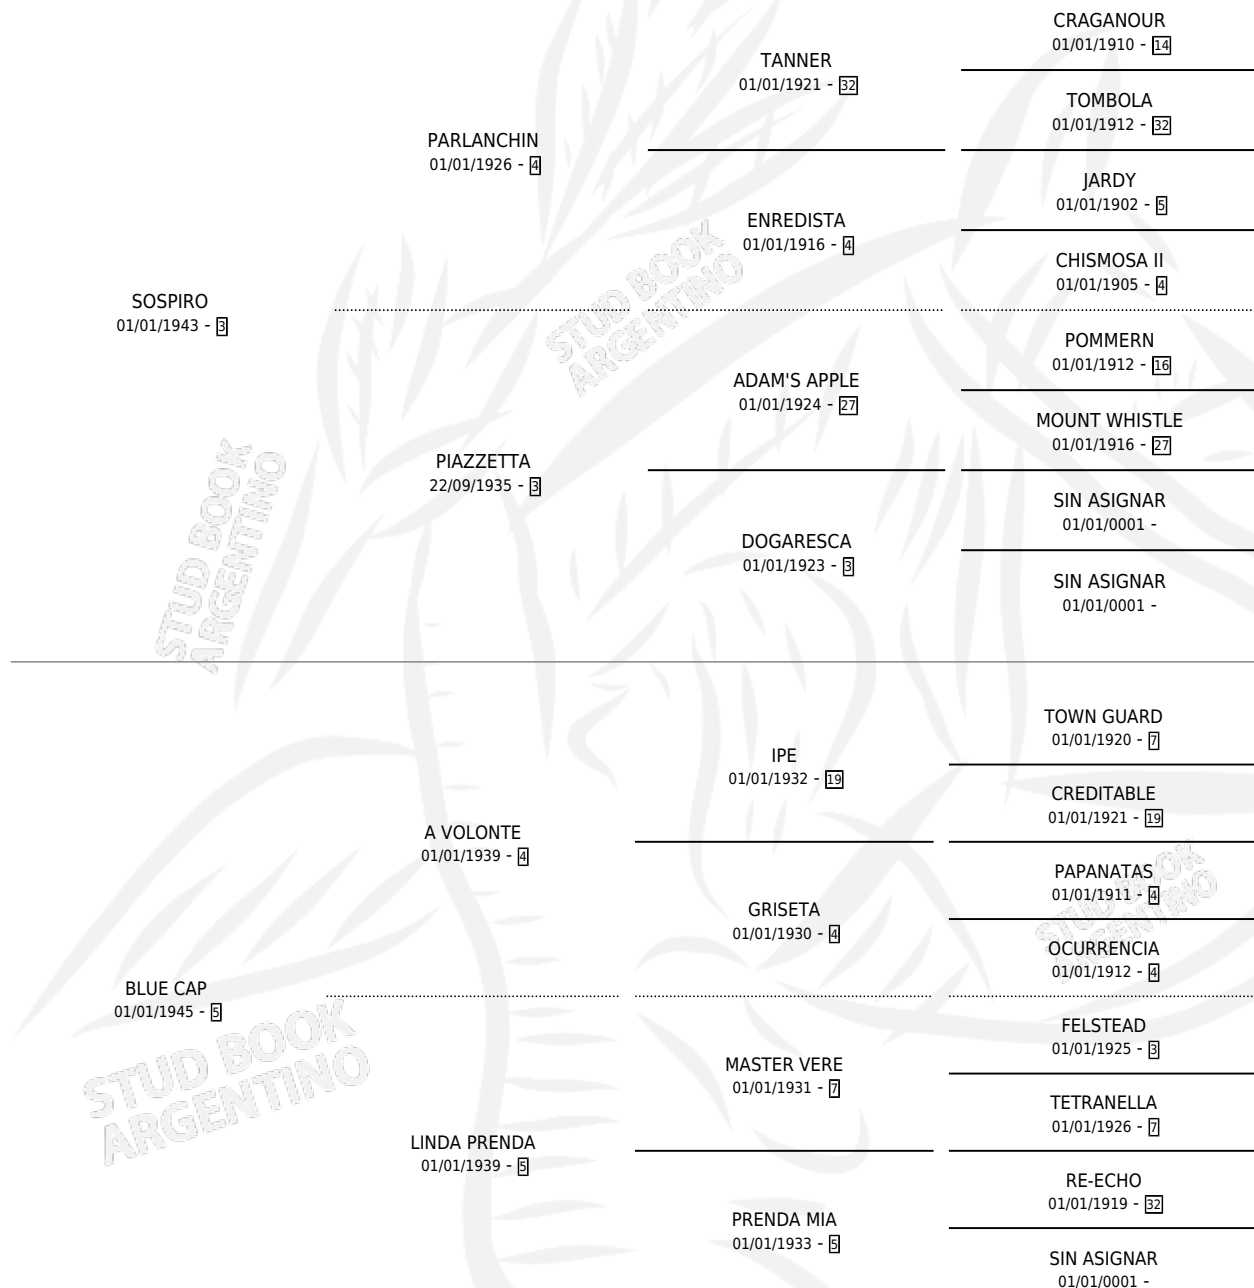

BOINA AZUL

por **SOSPIRO** y **BLUE CAP** por **A VOLONTE**

Argentina · Hembra · Zaino · SP · 01/01/1955
Familia 5-c · Volumen 22

ESTADO

TIPIFICACIÓN SANGUÍNEA	X
TIPIFICACIÓN POR ADN	X
PASAPORTE	X
IDENTIFICACIÓN POR MICROCHIP	X
REPRODUCTOR	X

Lugar de nacimiento: Campo particular

Criador: Sin dato

~

HIJOS

	MACHOS	HEMBRAS
1 NACIERON	0	1
SIN ACTUACIONES		

PEDIGREE

BOINA AZUL

Datos oficiales del Stud Book Argentino