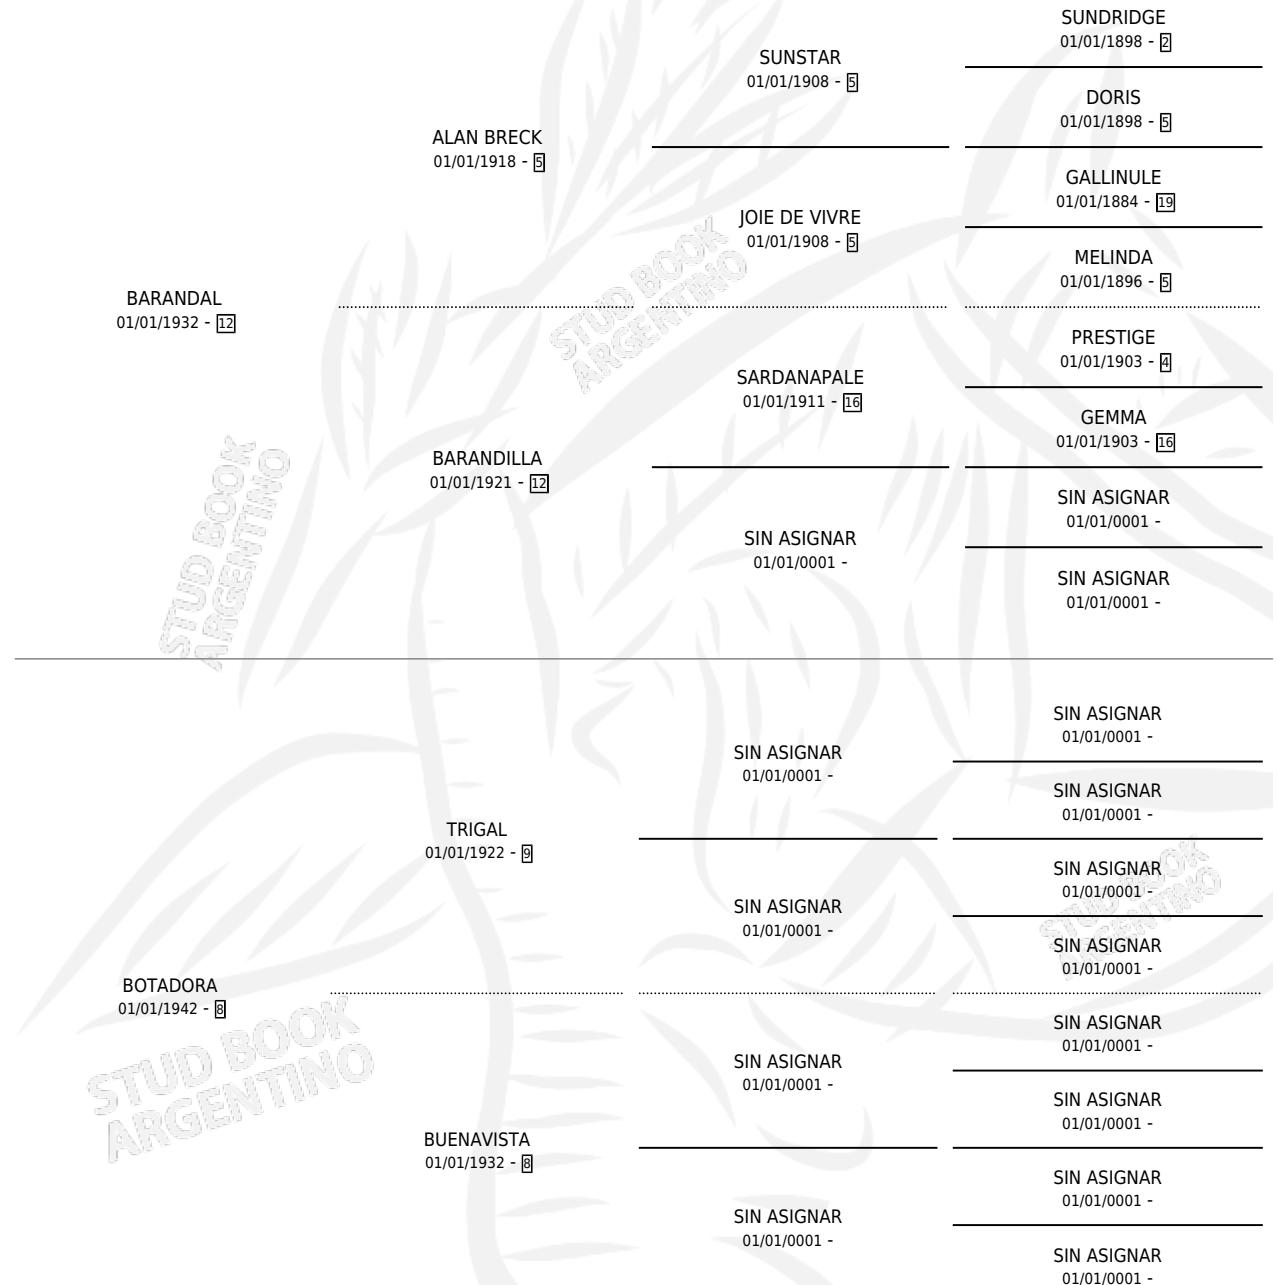

BOLOGNA

por **BARANDAL** y **BOTADORA** por **TRIGAL**

Argentina · Hembra · Alazan Tostado · SP · 01/01/1949
Familia 8-a · Volumen 20

ESTADO

TIPIFICACIÓN SANGUÍNEA	X
TIPIFICACIÓN POR ADN	X
PASAPORTE	X
IDENTIFICACIÓN POR MICROCHIP	X
REPRODUCTOR	X

Lugar de nacimiento: Campo particular

Criador: Sin dato

~

HIJOS

	MACHOS	HEMBRAS
2 NACIERON	0	2
SIN ACTUACIONES		

PEDIGREE

BOLOGNA

Datos oficiales del Stud Book Argentino