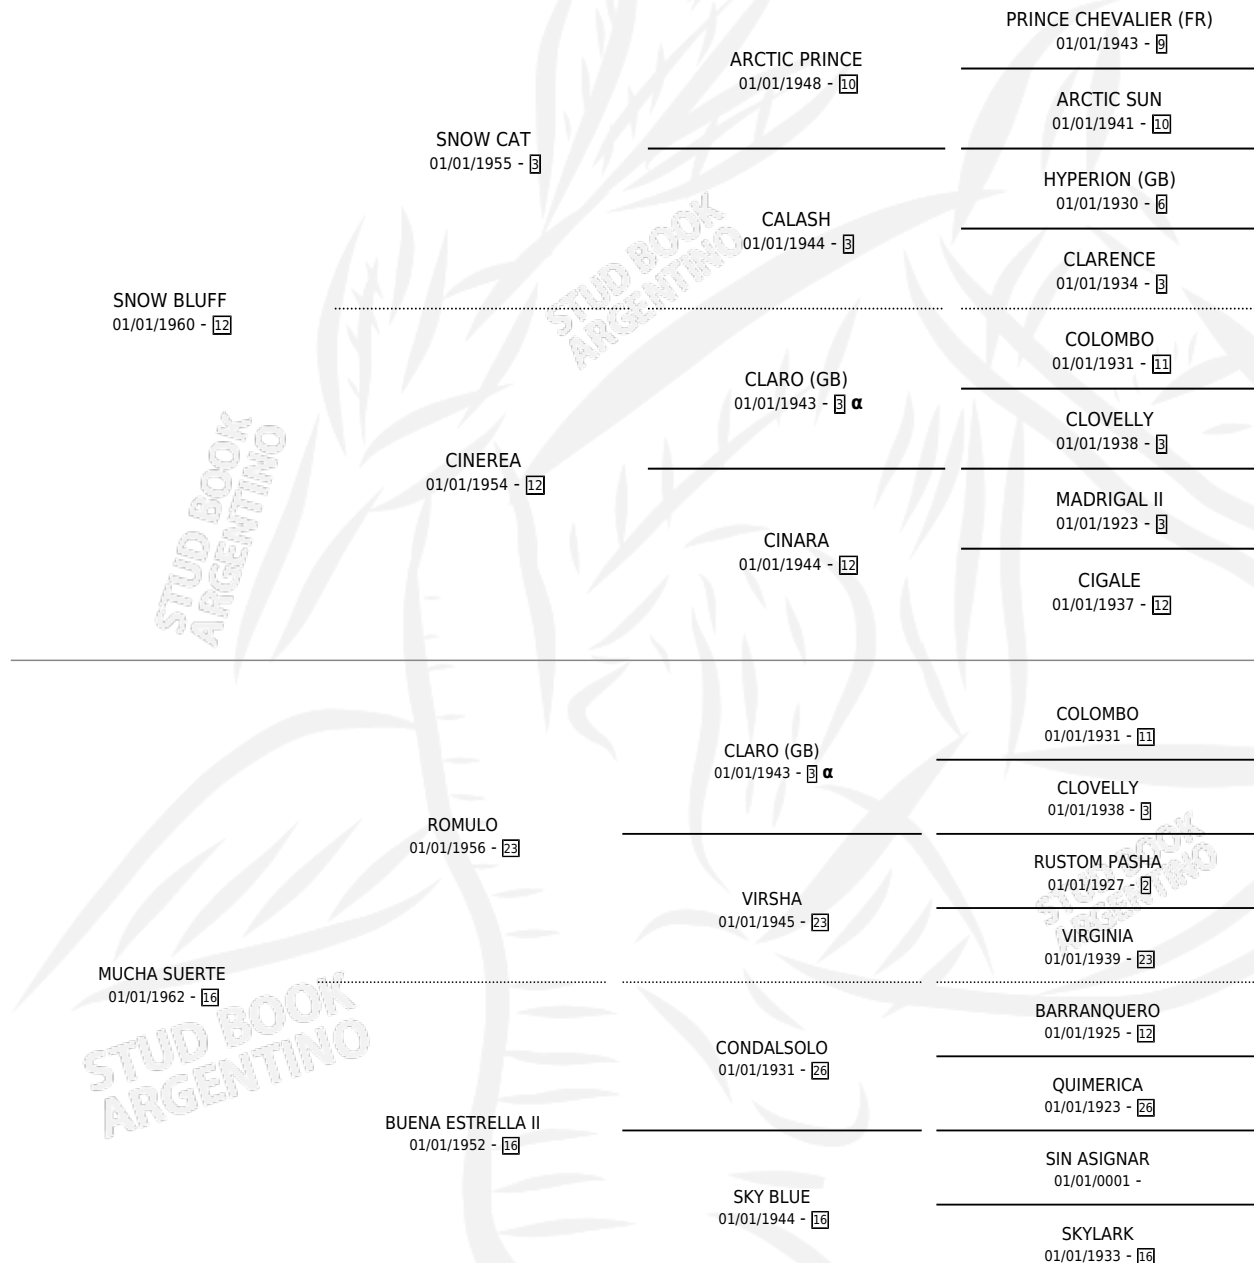

MONITA BLUFF

por SNOW BLUFF y MUCHA SUERTE por ROMULO

PEDIGREE

Argentina · Hembra · Zaino · SP · 29/08/1977
Familia 16 · Volumen 29

ESTADO

TIPIFICACIÓN SANGUÍNEA	✓
TIPIFICACIÓN POR ADN	X
PASAPORTE	X
IDENTIFICACIÓN POR MICROCHIP	X
REPRODUCTOR	✓

Lugar de nacimiento: Campo particular

Criador: Sin dato

~

HIJOS

	MACHOS	HEMBRAS
4 NACIERON	0	4
1 CORRIERON	0	1

SIN ACTUACIONES

INBREEDING : α