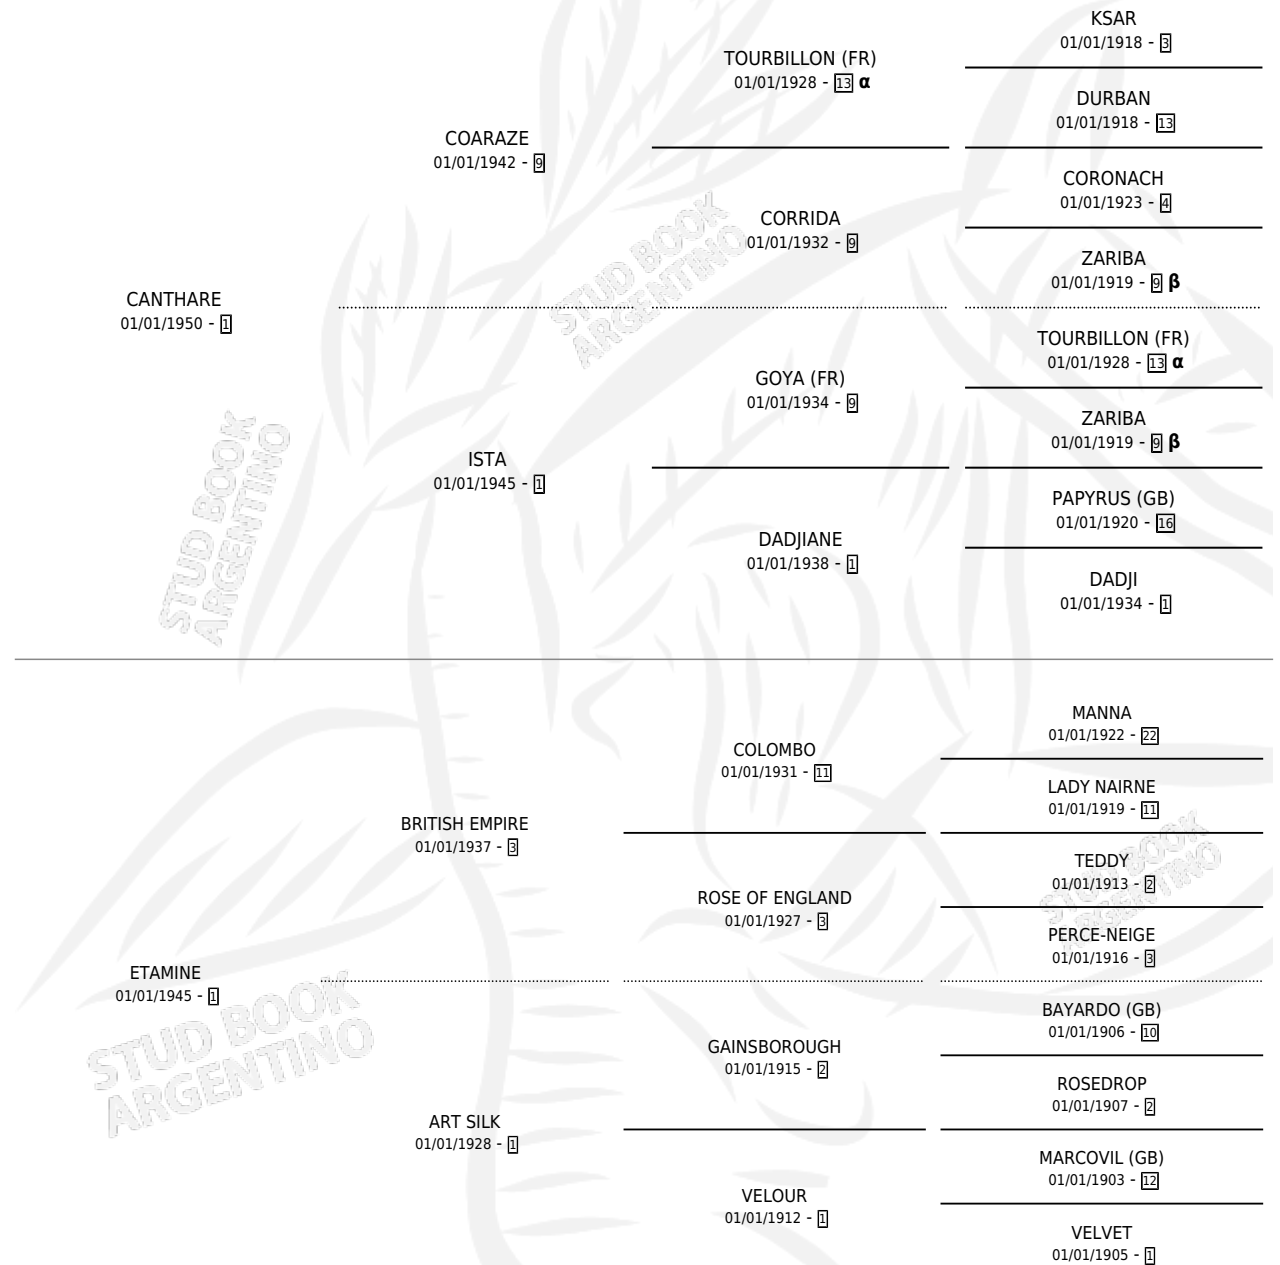

# ETELVINE

por CANTHARE y ETAMINE por BRITISH EMPIRE

Argentina · Hembra · Zaino Colorado · SP · 01/11/1956  
Familia 1-t · Volumen 22

## ESTADO

TIPIFICACIÓN SANGUÍNEA	X
TIPIFICACIÓN POR ADN	X
PASAPORTE	X
IDENTIFICACIÓN POR MICROCHIP	X
REPRODUCTOR	✓

**Lugar de nacimiento:** Campo particular

**Criador:** Sin dato

~

## HIJOS

	MACHOS	HEMBRAS
9 NACIERON	3	6
1 CORRIERON	1	0
1 GANARON	1	0
<b>0</b> GANADORES CL	<b>0</b> GANADORES GR	<b>0</b> GANADORES G1

## PEDIGREE

INBREEDING :  $\alpha, \beta$

S

cimientos 9 / Efectividad 69.23%

PADRILLO	PRODUCTO	CRIADOR	1ER SERVICIO	ÚLTIMO SERVICIO
CURRY	CECILY (H Z, 30/11/1962) •MURIÓ EL 01/07/1994•		SIN DATO	
SNOW KING	∅			
<b>Datos oficiales del Stud Book Argentino</b>				
Documento generado el 02/05/2026				
scotchk.org				
BARRANGA	ETELBON (M Z, 26/01/1975) •MURIÓ EL 01/01/2006•		SIN DATO	
SNOW KING	SNOW ETEL (H A, 26/09/1973) •MURIÓ EL 20/12/1973•		SIN DATO	
BARRANGA	LADY ETEL (H ZC, 08/11/1971) •MURIÓ EL 01/07/2003•		SIN DATO	
BARRANGA	ETELBAR (H A, 05/11/1970) •MURIÓ EL 13/06/1989•		LA BIZNAGA	
BARRANGA	BARRADA (H ZN, 03/10/1969) •MURIÓ EL 01/07/2001•		SIN DATO	
SNOW KING	SNOW EWAN (M ZC, 16/10/1968) •MURIÓ EL 01/07/2000•		SIN DATO	
DEAUVILLE	ETTELBRUCK (M ZD, 21/10/1967) •MURIÓ EL 01/07/1999•		SIN DATO	
DEAUVILLE	DORINDA (H T, 31/08/1965) •MURIÓ EL 01/07/1997•		SIN DATO	
SNOW KING	∅			