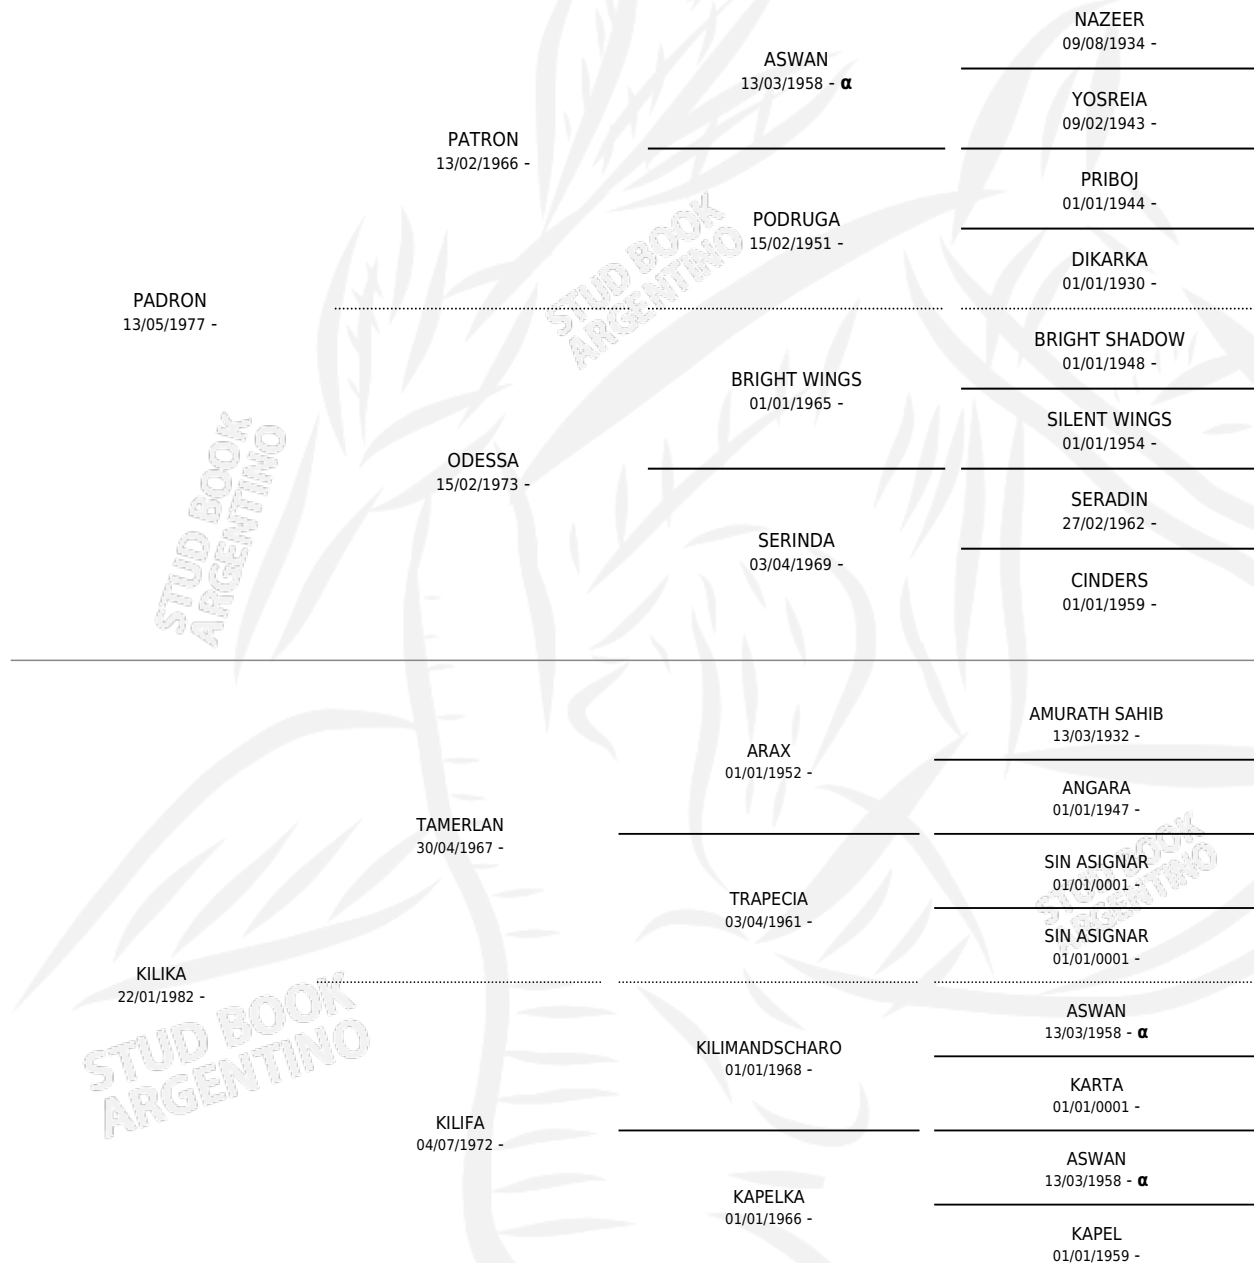

PADRON PSYCHE

por PADRON y KILIKA por TAMERLAN

PEDIGREE

Argentina · Macho · Alazan · AP · 28/05/1988
Familia · Volumen 33

ESTADO

TIPIFICACIÓN SANGUÍNEA	✓
TIPIFICACIÓN POR ADN	✓
PASAPORTE	✓
IDENTIFICACIÓN POR MICROCHIP	X
REPRODUCTOR	✓

Lugar de nacimiento: Campo particular

Criador: Sin dato

~

HIJOS

	MACHOS	HEMBRAS
53 NACIERON	26	27
SIN ACTUACIONES		

INBREEDING : α