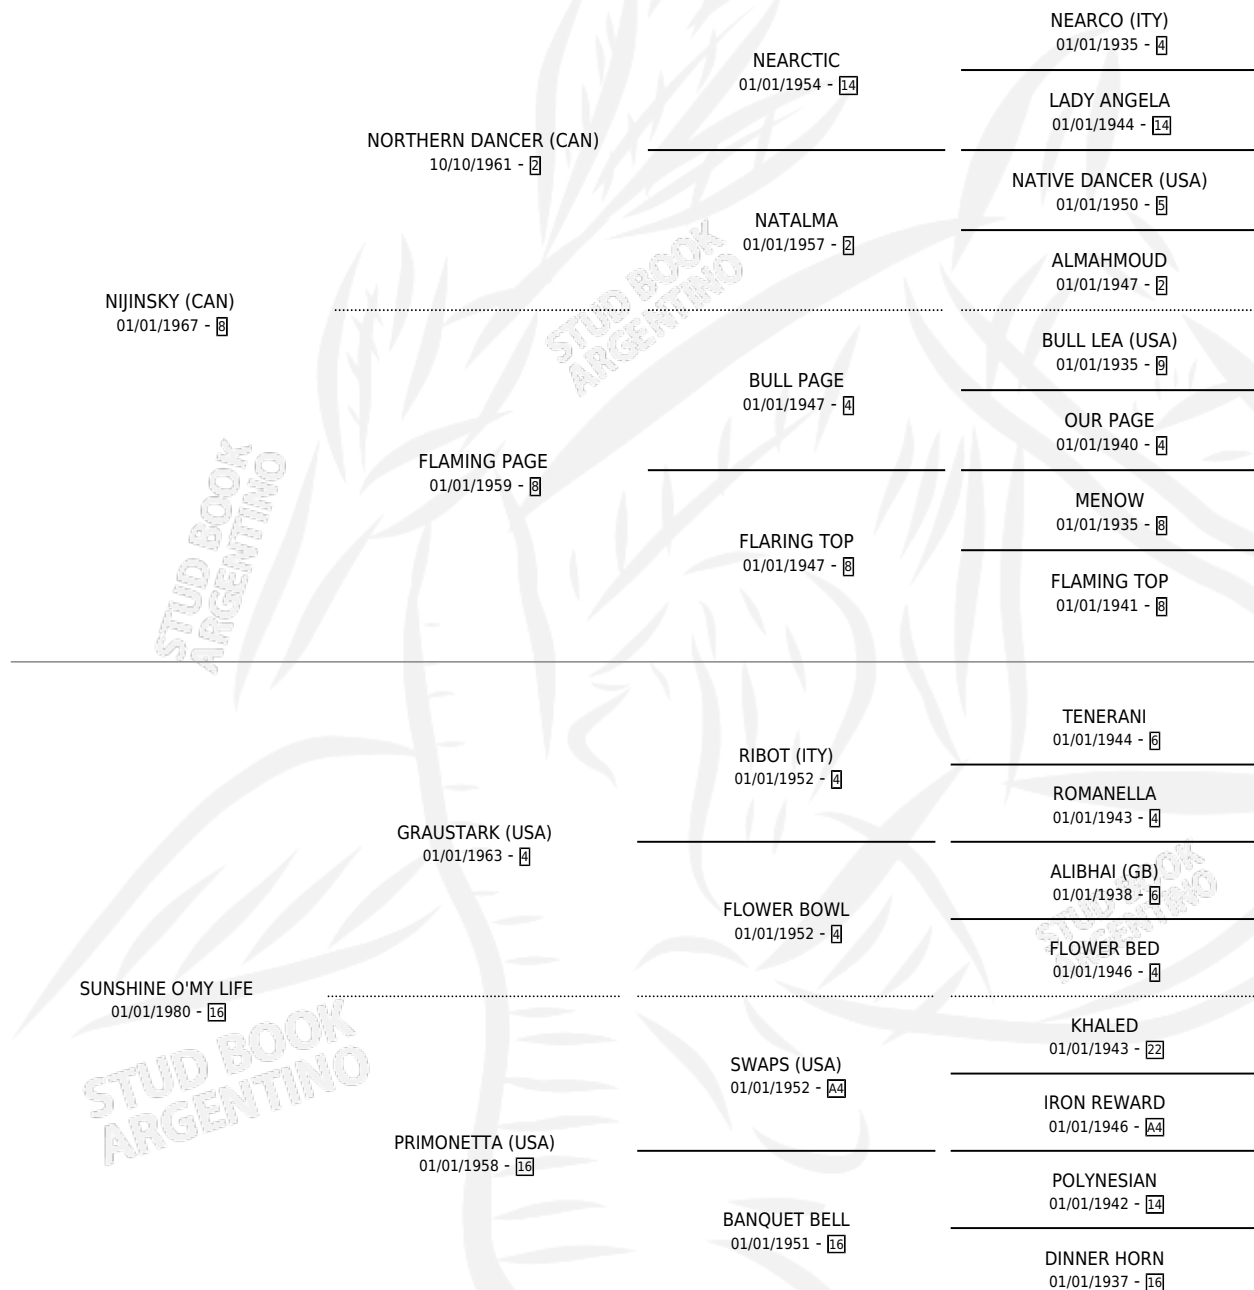

QUEEN SHIRLEY

por NIJINSKY (CAN) y SUNSHINE O'MY LIFE por
GRAUSTARK (USA)

Argentina · Hembra · Zaino · SP · 01/01/1986
Familia 16-h · Volumen 32

ESTADO

TIPIFICACIÓN SANGUÍNEA	X
TIPIFICACIÓN POR ADN	X
PASAPORTE	X
IDENTIFICACIÓN POR MICROCHIP	X
REPRODUCTOR	X

Lugar de nacimiento: Campo particular

Criador: Sin dato

~

HIJOS

	MACHOS	HEMBRAS
1 NACIERON	0	1
SIN ACTUACIONES		

PEDIGREE

QUEEN SHIRLEY

Datos oficiales del Stud Book Argentino