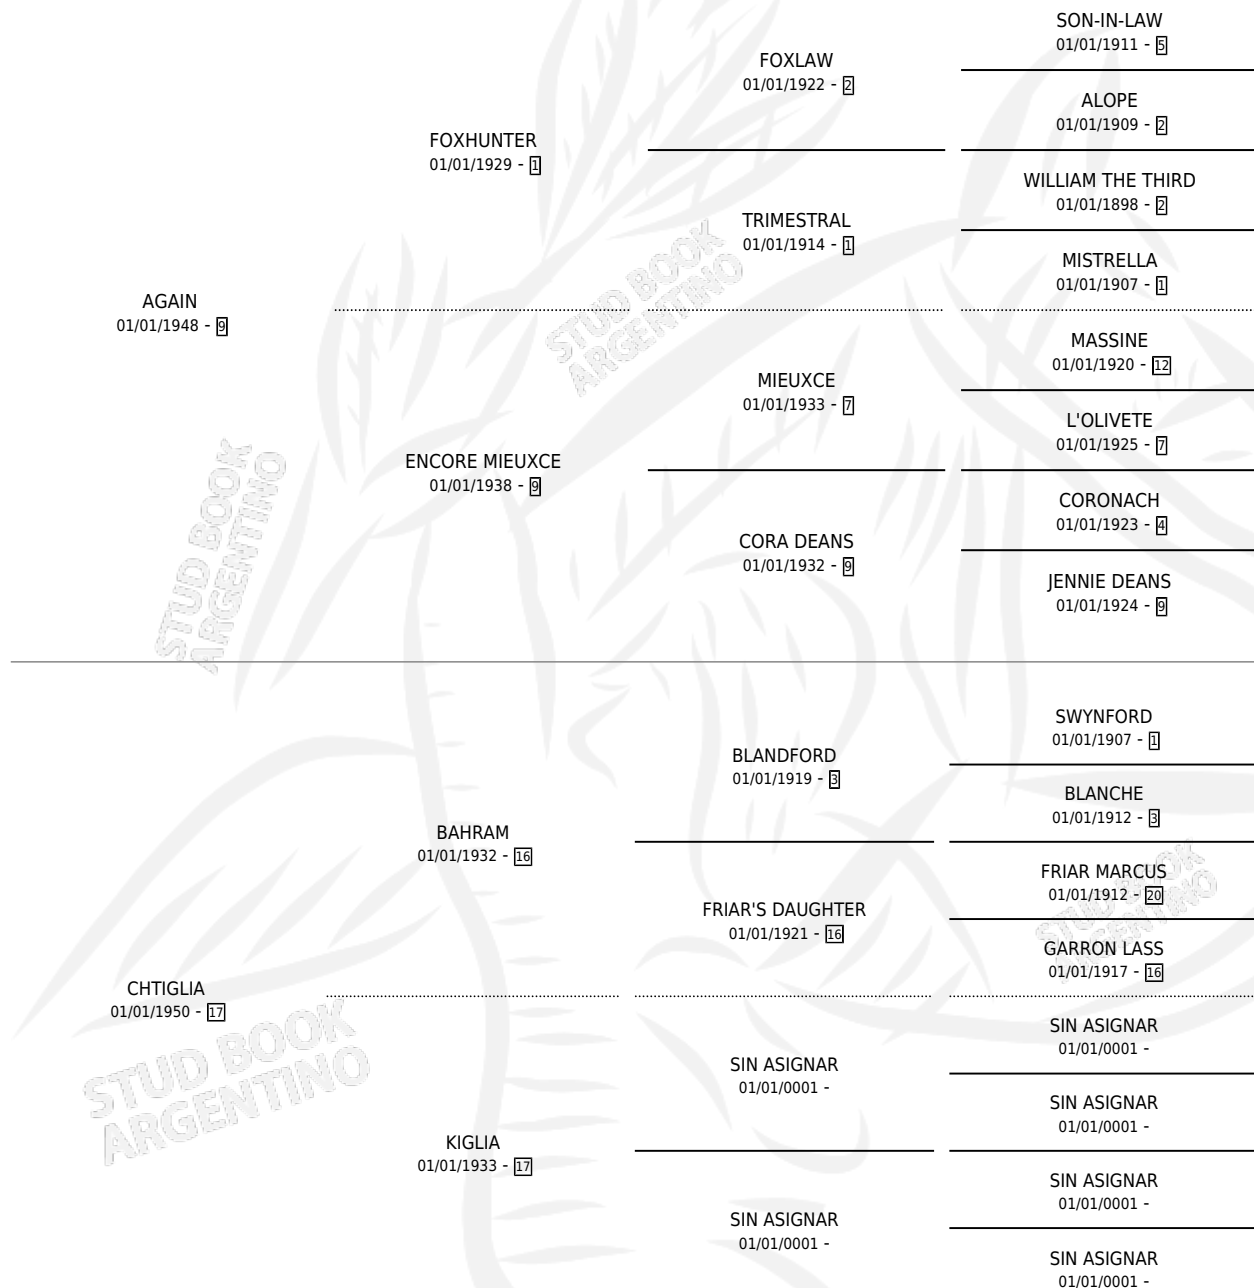

NANTUA

por **AGAIN** y **CHTIGLIA** por **BAHRAM**

Argentina · Hembra · Zaino Negro · SP · 01/01/1960
Familia 17-a · Volumen 24

ESTADO

TIPIFICACIÓN SANGUÍNEA	X
TIPIFICACIÓN POR ADN	X
PASAPORTE	X
IDENTIFICACIÓN POR MICROCHIP	X
REPRODUCTOR	X

Lugar de nacimiento: Campo particular

Criador: Sin dato

~

HIJOS

	MACHOS	HEMBRAS
1 NACIERON	0	1

SIN ACTUACIONES

PEDIGREE

NANTUA