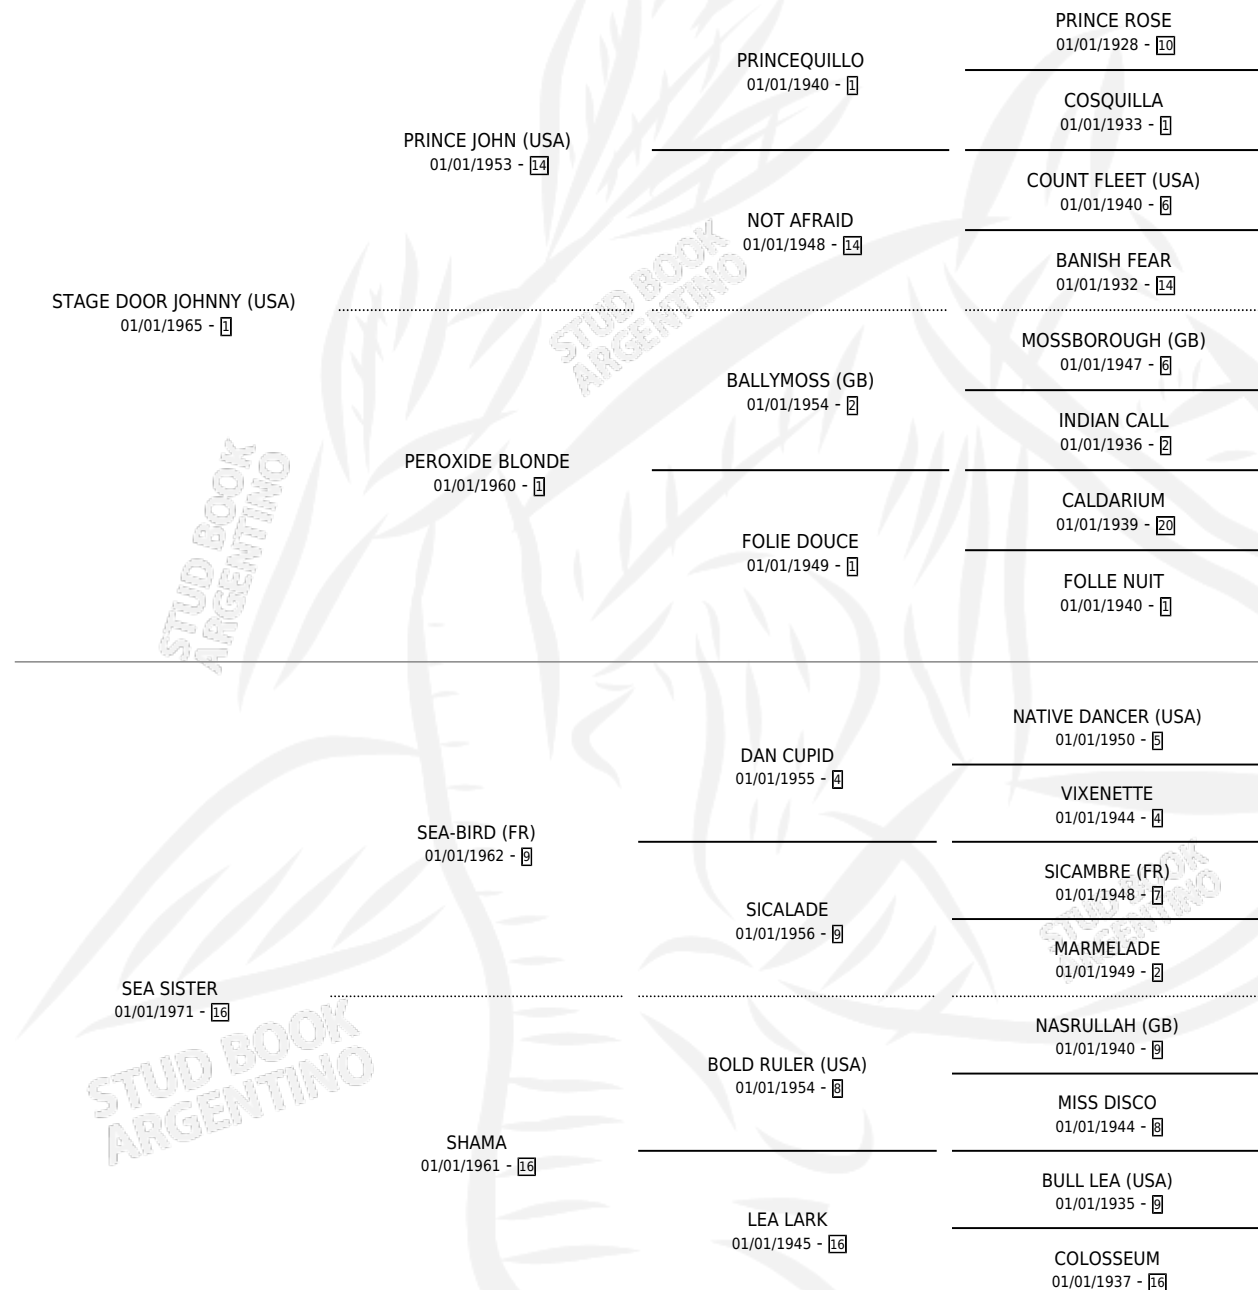

JOHNNY'S SISTER

por **STAGE DOOR JOHNNY (USA)** y **SEA SISTER** por **SEA-BIRD (FR)**

Argentina · Hembra · Zaino · SP · 01/01/1981
Familia 16-g · Volumen 31

ESTADO

TIPIFICACIÓN SANGUÍNEA	X
TIPIFICACIÓN POR ADN	X
PASAPORTE	X
IDENTIFICACIÓN POR MICROCHIP	X
REPRODUCTOR	X

Lugar de nacimiento: Campo particular
Criador: Sin dato

~

HIJOS

	MACHOS	HEMBRAS
2 NACIERON	0	2
SIN ACTUACIONES		

PEDIGREE

JOHNNY'S SISTER

Datos oficiales del Stud Book Argentino

Documento generado el 14/05/2026