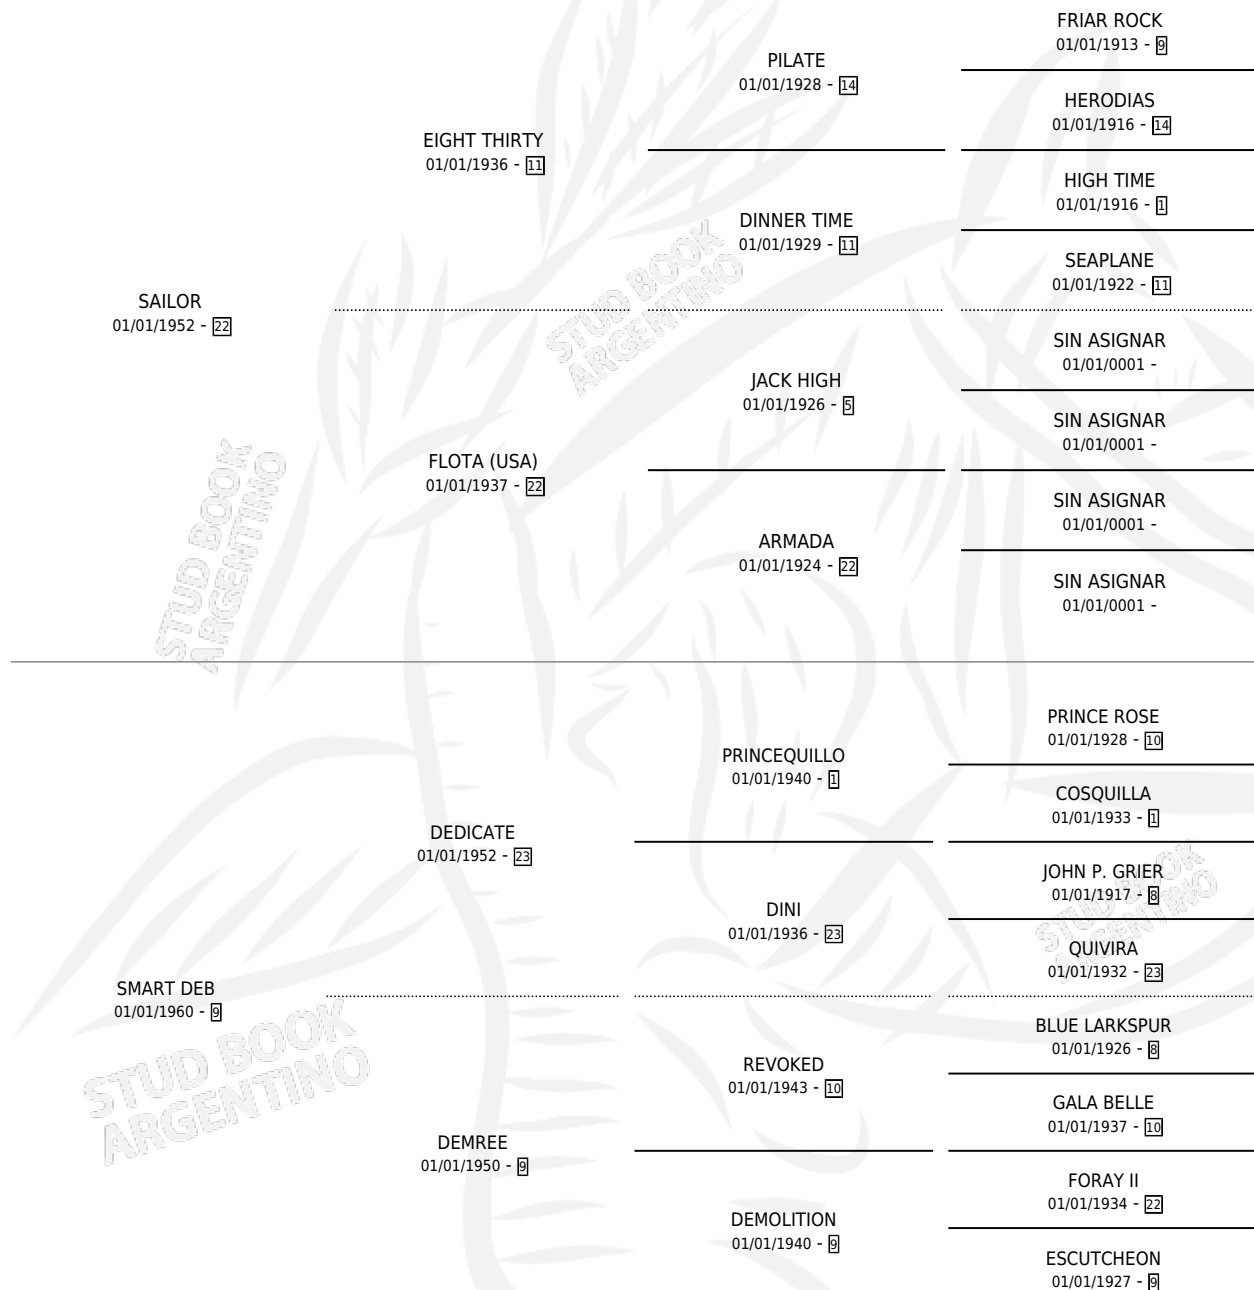

DEB'S DARLING

por SAILOR y SMART DEB por DEDICATE

Argentina · Hembra · No Consigna · SP · 01/01/1966
Familia 9-f · Volumen 26

ESTADO

TIPIFICACIÓN SANGUÍNEA	X
TIPIFICACIÓN POR ADN	X
PASAPORTE	X
IDENTIFICACIÓN POR MICROCHIP	X
REPRODUCTOR	X

Lugar de nacimiento: Campo particular

Criador: Sin dato

~

HIJOS

	MACHOS	HEMBRAS
2 NACIERON	0	2
SIN ACTUACIONES		

PEDIGREE

DEB'S DARLING

Datos oficiales del Stud Book Argentino