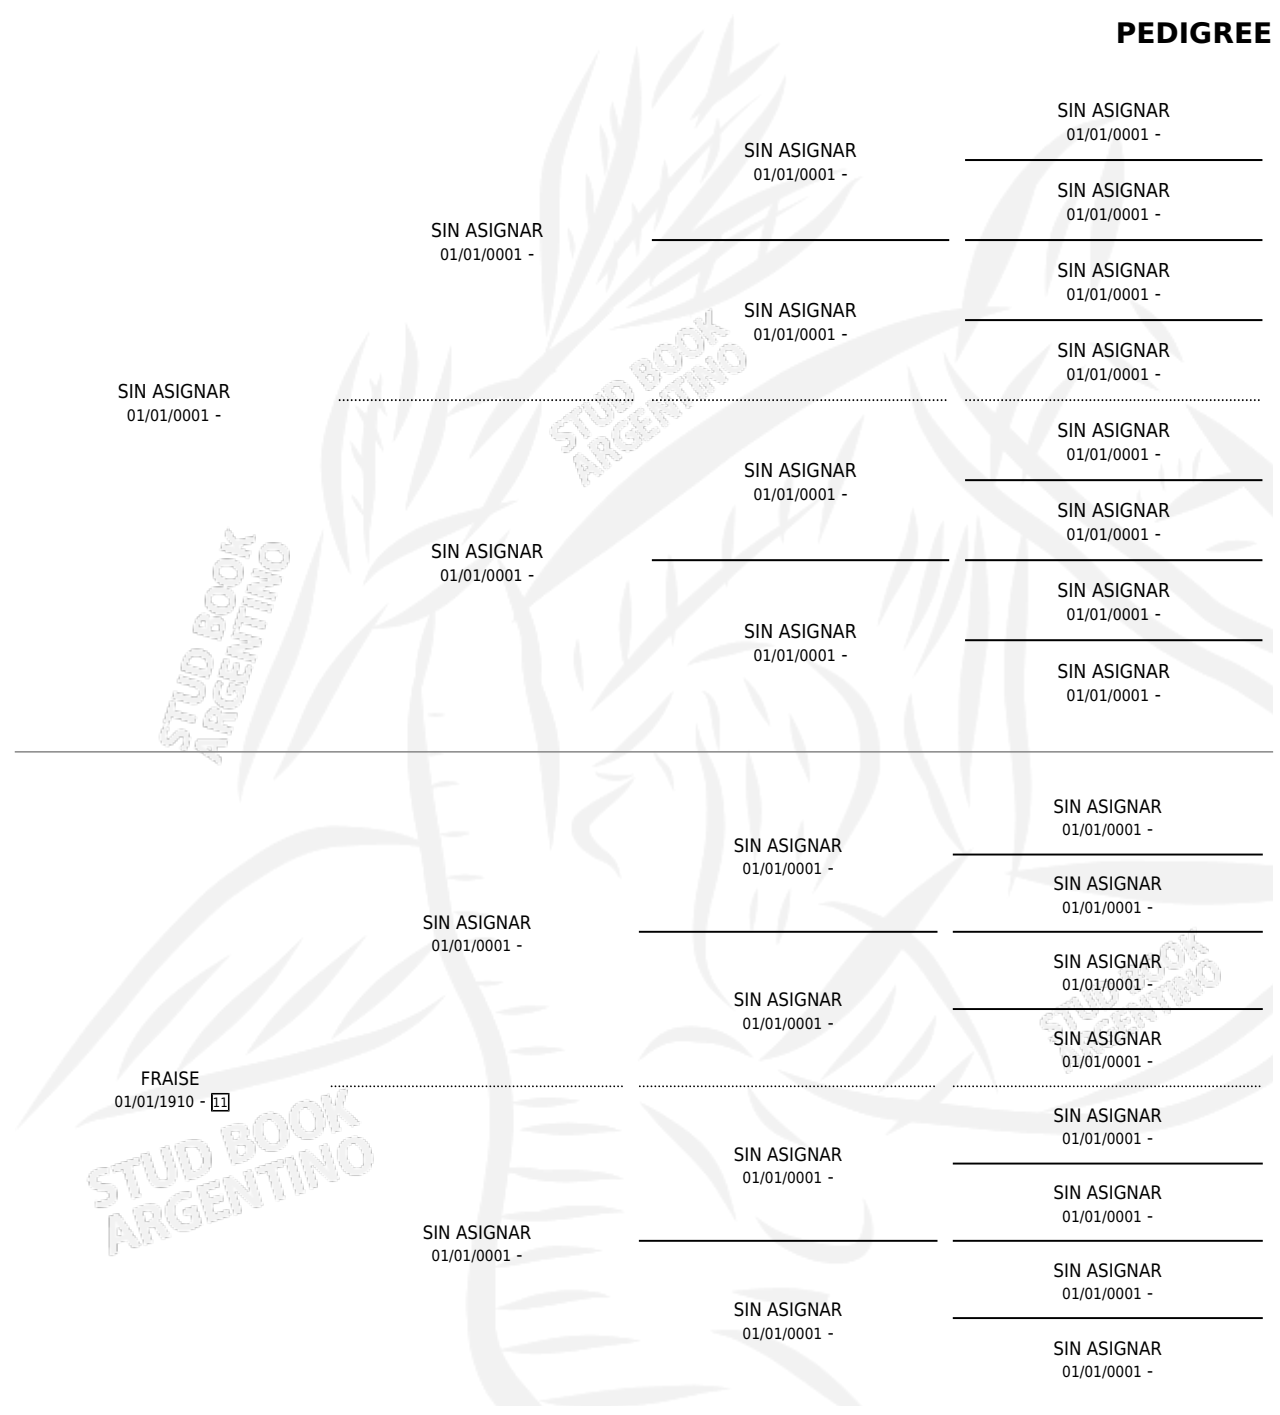

WILD BERRY

PEDIGREE

por SIN ASIGNAR y FRAISE por SIN ASIGNAR

Argentina · Hembra · Zaino Negro · SP · 01/01/1925
Familia 11-a · Volumen 12

ESTADO

TIPIFICACIÓN SANGUÍNEA	X
TIPIFICACIÓN POR ADN	X
PASAPORTE	X
IDENTIFICACIÓN POR MICROCHIP	X
REPRODUCTOR	X

Lugar de nacimiento: Campo particular

Criador: Sin dato

~

HIJOS

	MACHOS	HEMBRAS
1 NACIERON	0	1
SIN ACTUACIONES		

WILD BERRY

Datos oficiales del Stud Book Argentino

Documento generado el 04/05/2026