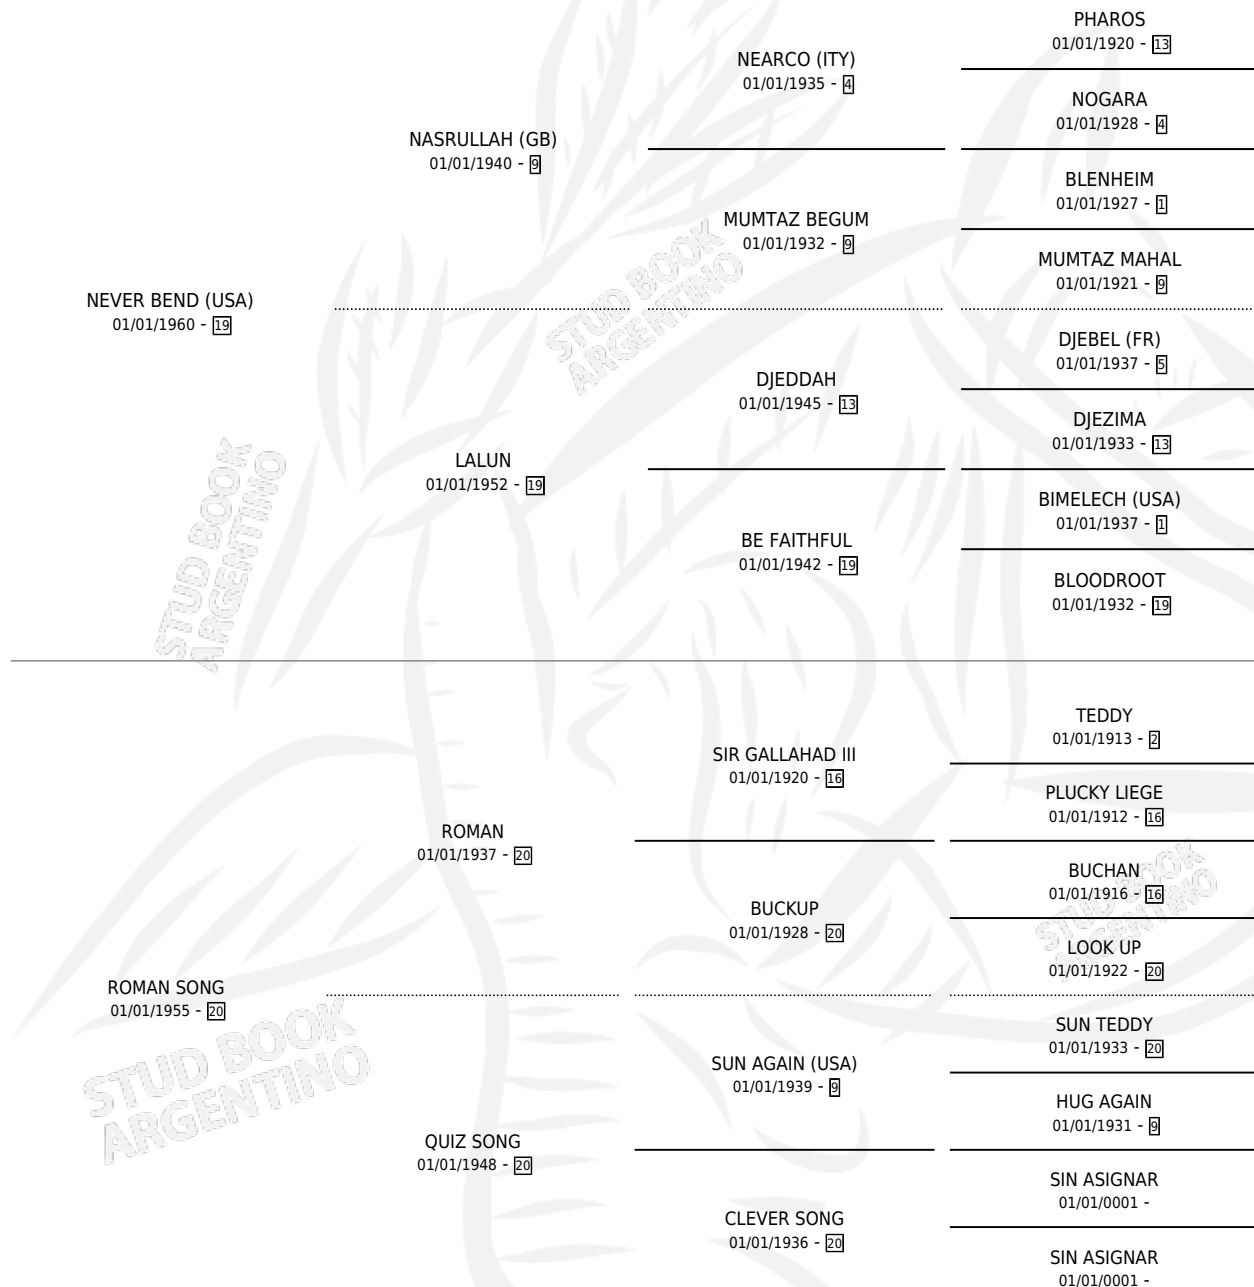

BRAVEST ROMAN

por NEVER BEND (USA) y ROMAN SONG por ROMAN

Argentina · Macho · No Consigna · SP · 01/01/1972
Familia 20-b · Volumen 28

ESTADO

TIPIFICACIÓN SANGUÍNEA	X
TIPIFICACIÓN POR ADN	X
PASAPORTE	X
IDENTIFICACIÓN POR MICROCHIP	X
REPRODUCTOR	X

Lugar de nacimiento: Campo particular

Criador: Sin dato

~

HIJOS

	MACHOS	HEMBRAS
1 NACIERON	0	1

SIN ACTUACIONES

PEDIGREE

BRAVEST ROMAN