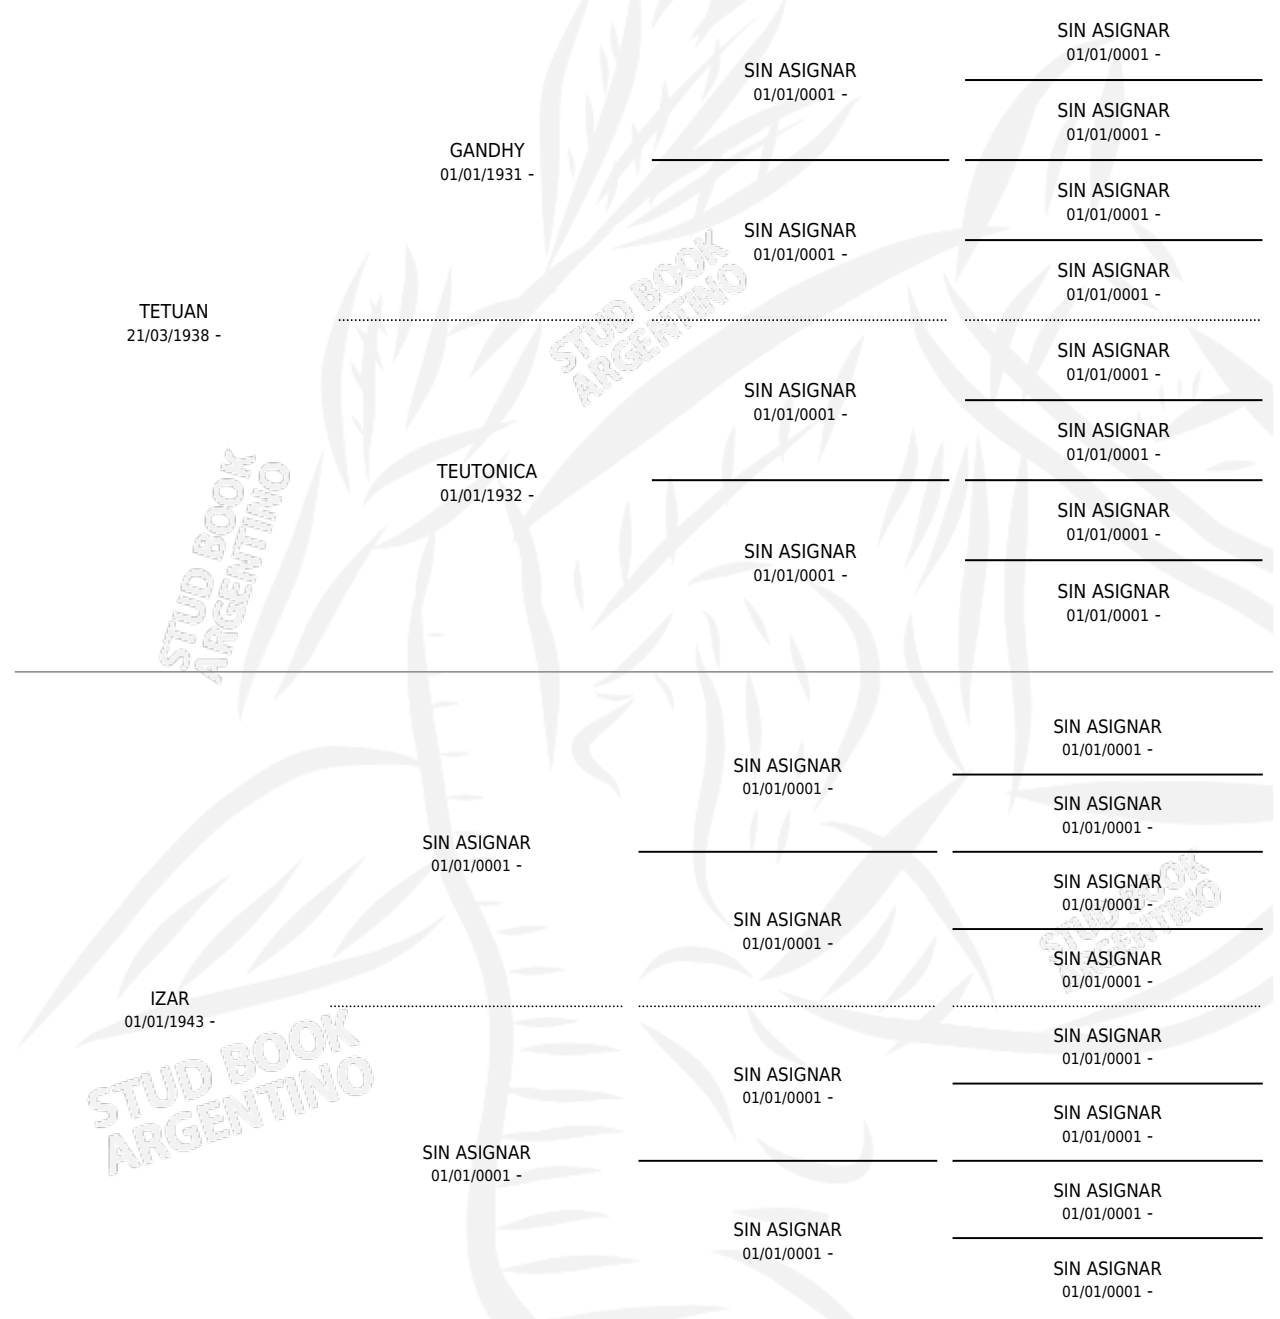

IBRAHIMA II

por TETUAN y IZAR por SIN ASIGNAR

Argentina · Hembra · Tordillo · AP · 01/01/1956
Familia · Volumen 22

ESTADO

TIPIFICACIÓN SANGUÍNEA	X
TIPIFICACIÓN POR ADN	X
PASAPORTE	X
IDENTIFICACIÓN POR MICROCHIP	X
REPRODUCTOR	X

Lugar de nacimiento: Campo particular

Criador: Sin dato

~

HIJOS

	MACHOS	HEMBRAS
1 NACIERON	0	1
SIN ACTUACIONES		

IBRAHIMA II

Datos oficiales del Stud Book Argentino

Documento generado el 11/06/2026