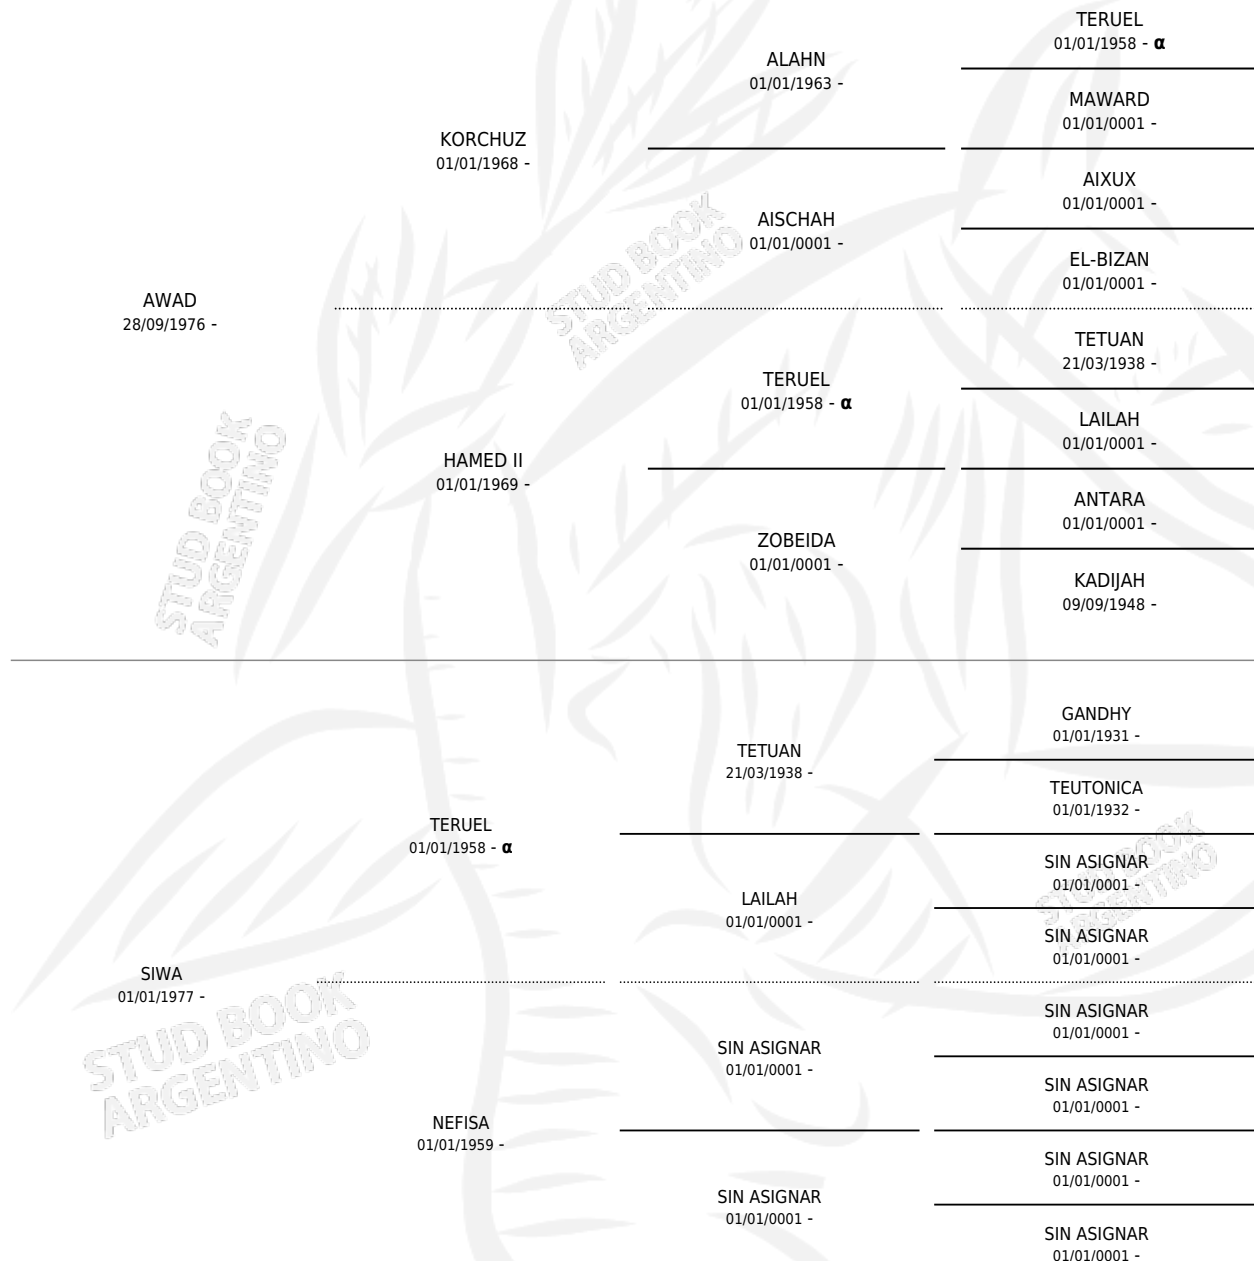

RASHA

por AWAD y SIWA por TERUEL

Argentina · Hembra · Tordillo · AP · 01/01/1985
Familia · Volumen 32

ESTADO

TIPIFICACIÓN SANGUÍNEA	X
TIPIFICACIÓN POR ADN	X
PASAPORTE	X
IDENTIFICACIÓN POR MICROCHIP	X
REPRODUCTOR	X

Lugar de nacimiento: Campo particular

Criador: Sin dato

~

HIJOS

	MACHOS	HEMBRAS
2 NACIERON	0	2
SIN ACTUACIONES		

PEDIGREE

INBREEDING : α