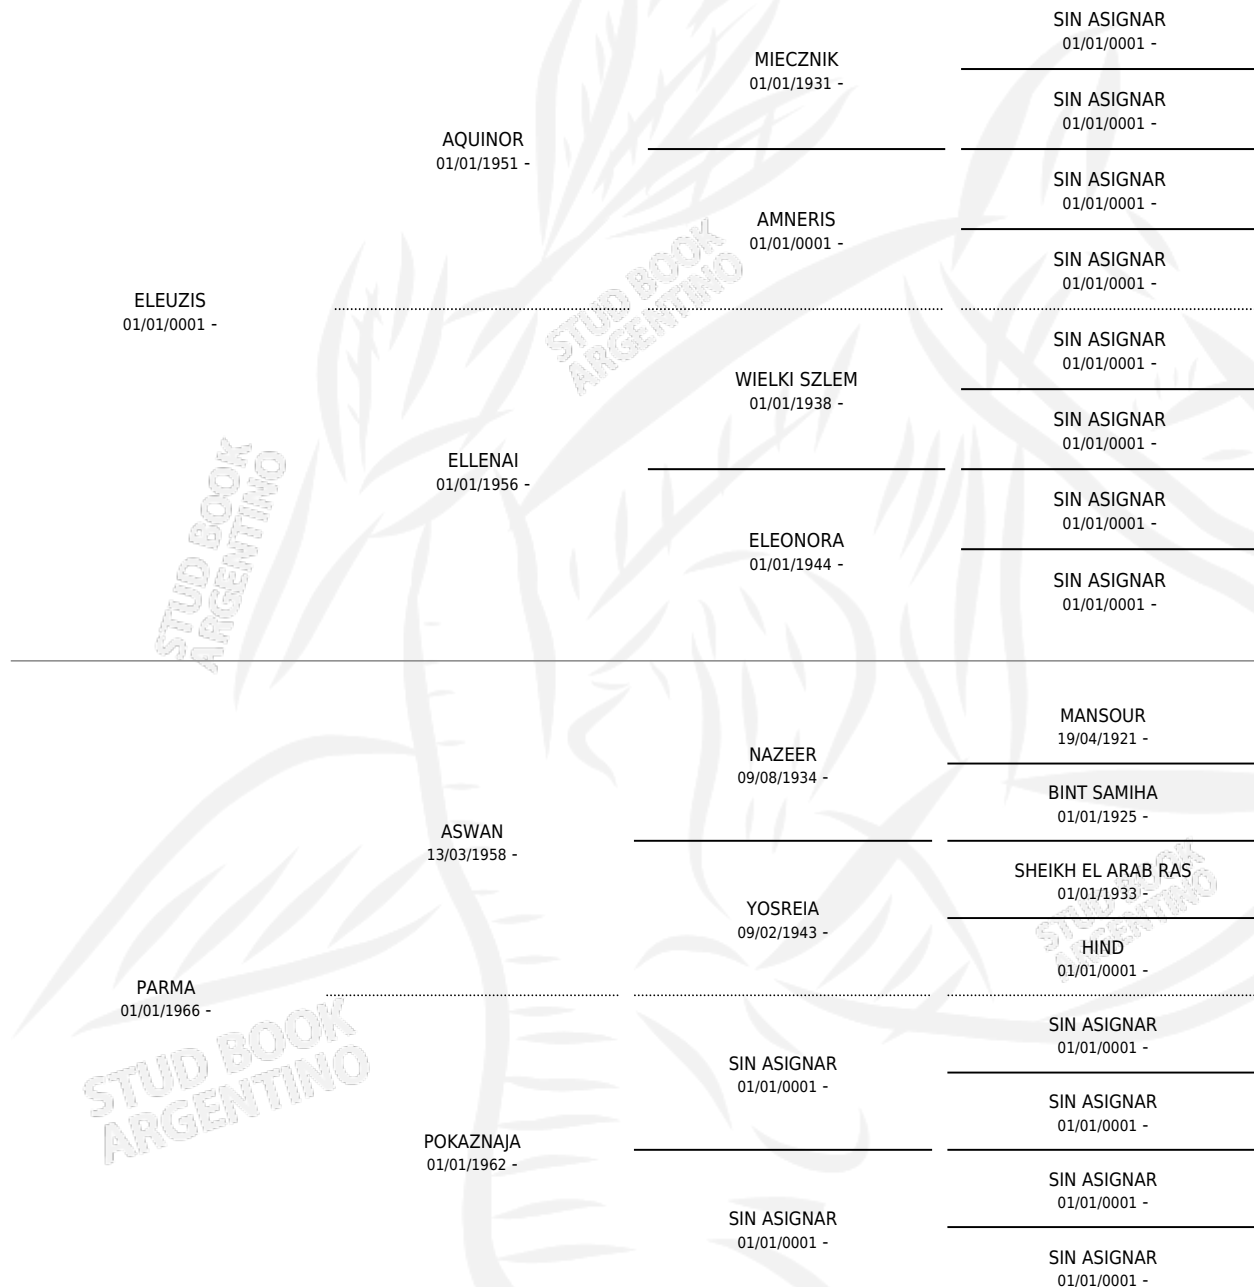

PARTNER

por ELEUZIS y PARMA por ASWAN

Argentina · Macho · Tordillo · AP · 01/01/1970
Familia · Volumen 27

ESTADO

TIPIFICACIÓN SANGUÍNEA	X
TIPIFICACIÓN POR ADN	X
PASAPORTE	X
IDENTIFICACIÓN POR MICROCHIP	X
REPRODUCTOR	X

Lugar de nacimiento: Campo particular

Criador: Sin dato

~

HIJOS

	MACHOS	HEMBRAS
5 NACIERON	2	3
SIN ACTUACIONES		

PEDIGREE

PARTNER

Datos oficiales del Stud Book Argentino