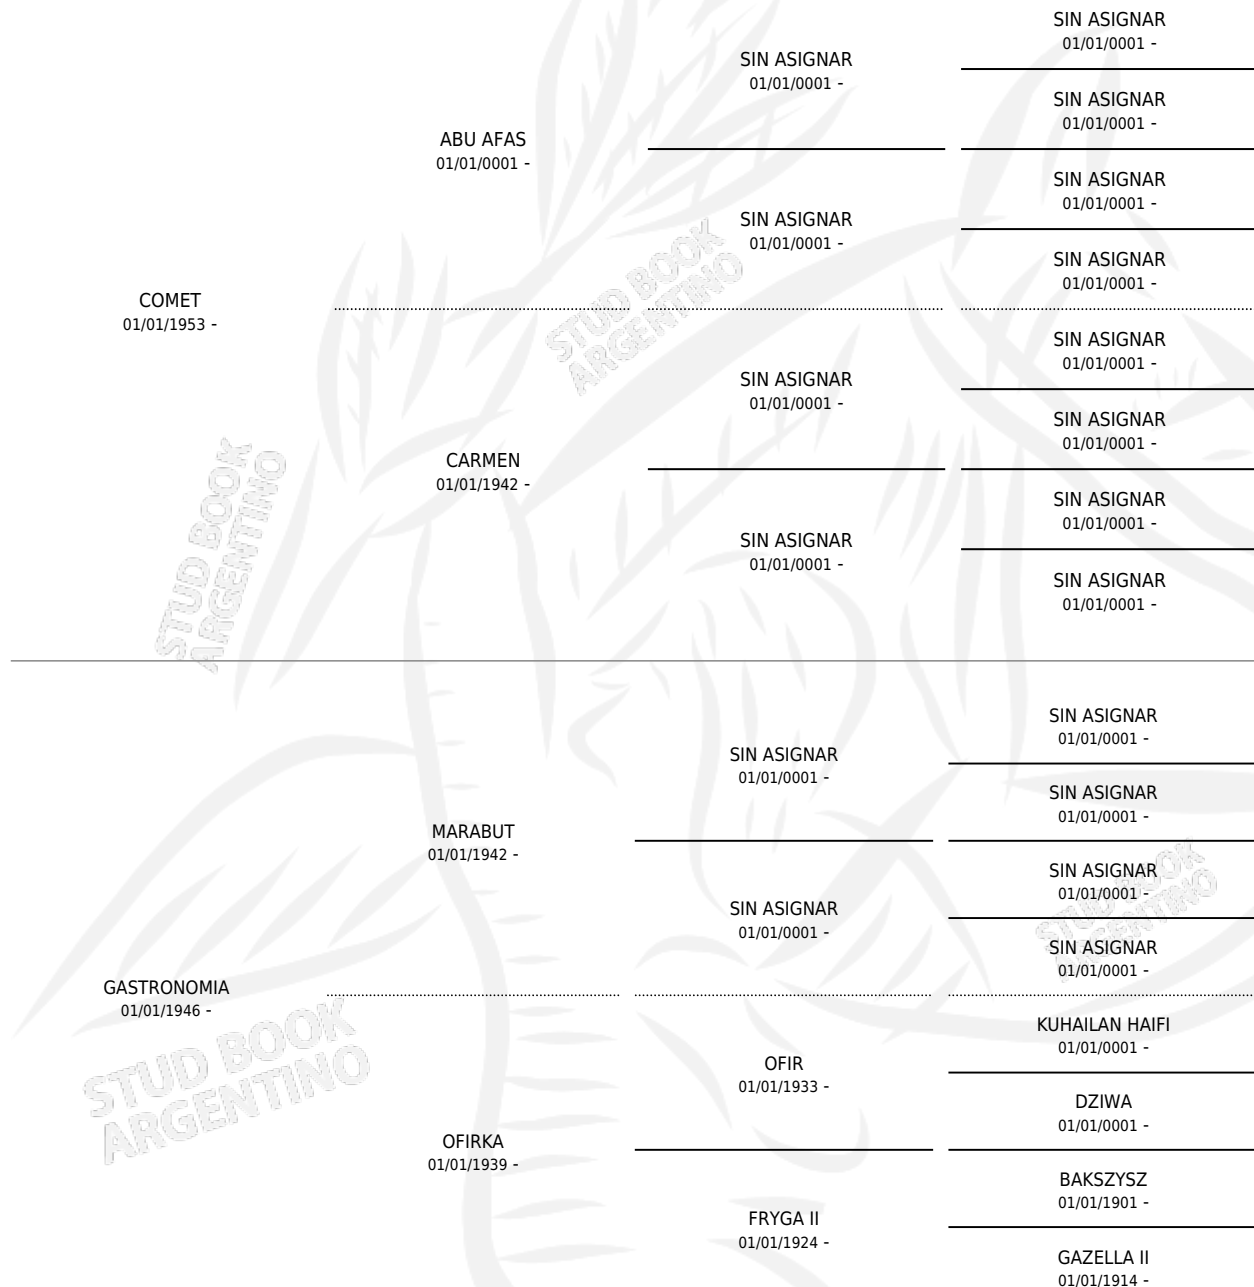

GOMORA

por COMET y GASTRONOMIA por MARABUT

Argentina · Hembra · Tordillo · AP · 01/01/1959
Familia · Volumen 23

ESTADO

TIPIFICACIÓN SANGUÍNEA	X
TIPIFICACIÓN POR ADN	X
PASAPORTE	X
IDENTIFICACIÓN POR MICROCHIP	X
REPRODUCTOR	X

Lugar de nacimiento: Campo particular

Criador: Sin dato

~

HIJOS

	MACHOS	HEMBRAS
1 NACIERON	1	0

SIN ACTUACIONES

PEDIGREE

GOMORA