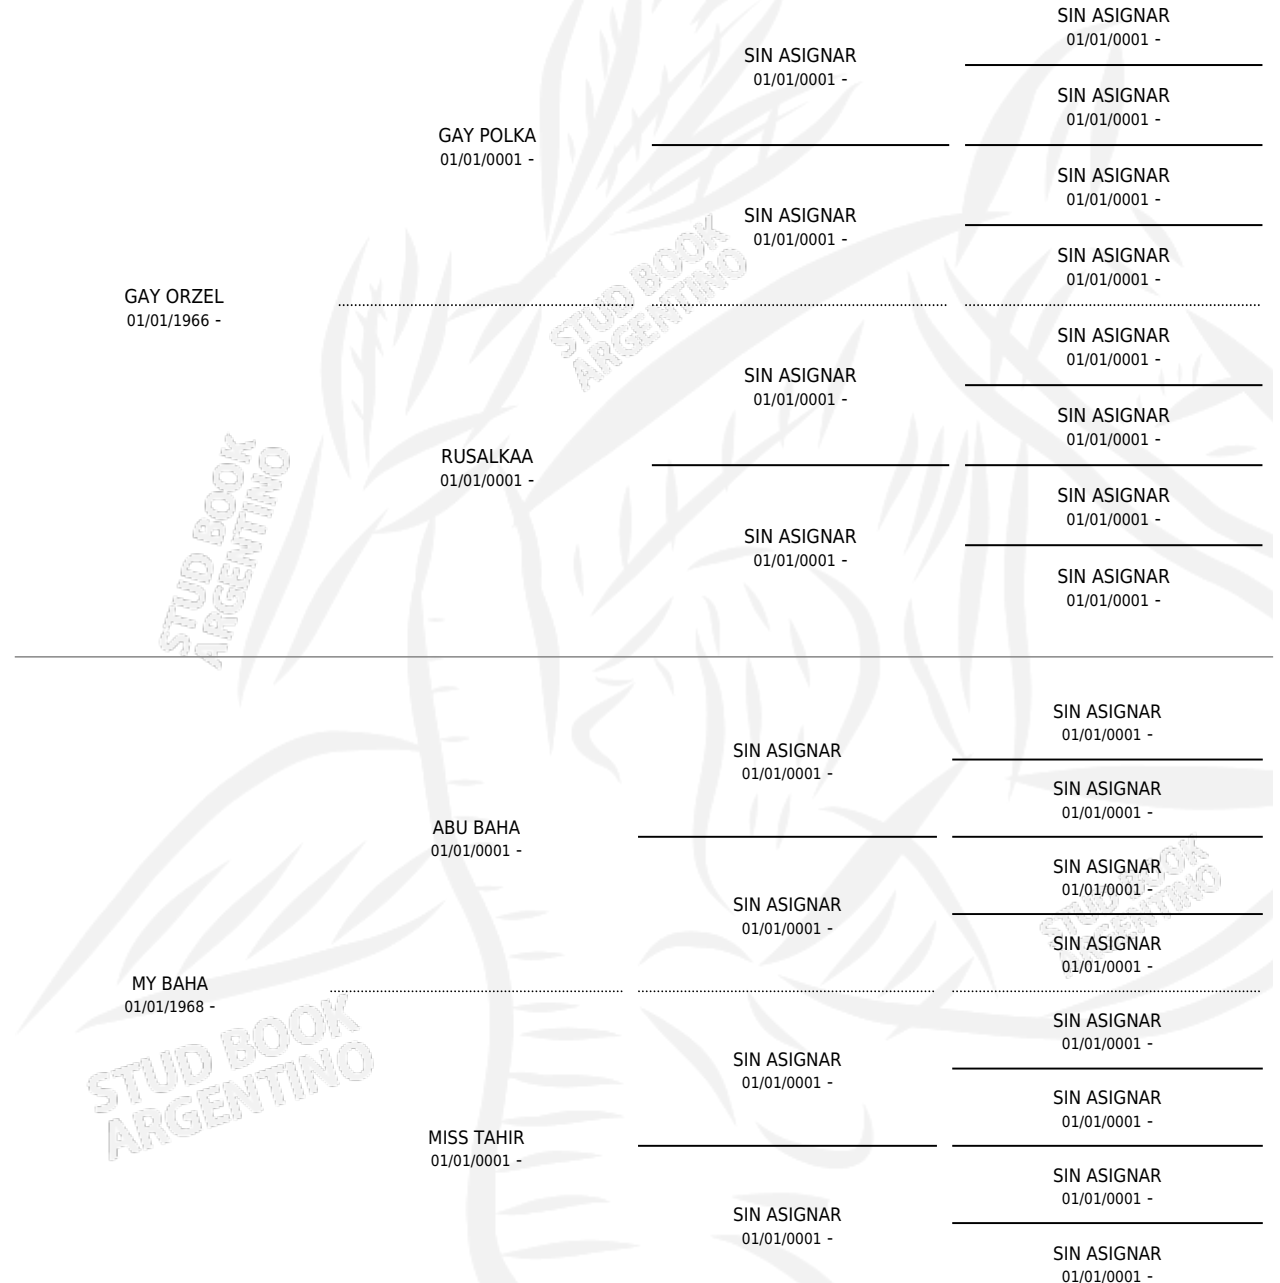

Lugar de nacimiento: Campo particular

Criador: Sin dato

~

HIJOS

	MACHOS	HEMBRAS
1 NACIERON	0	1
SIN ACTUACIONES		

PEDIGREE

JF GAZELLE

Datos oficiales del Stud Book Argentino