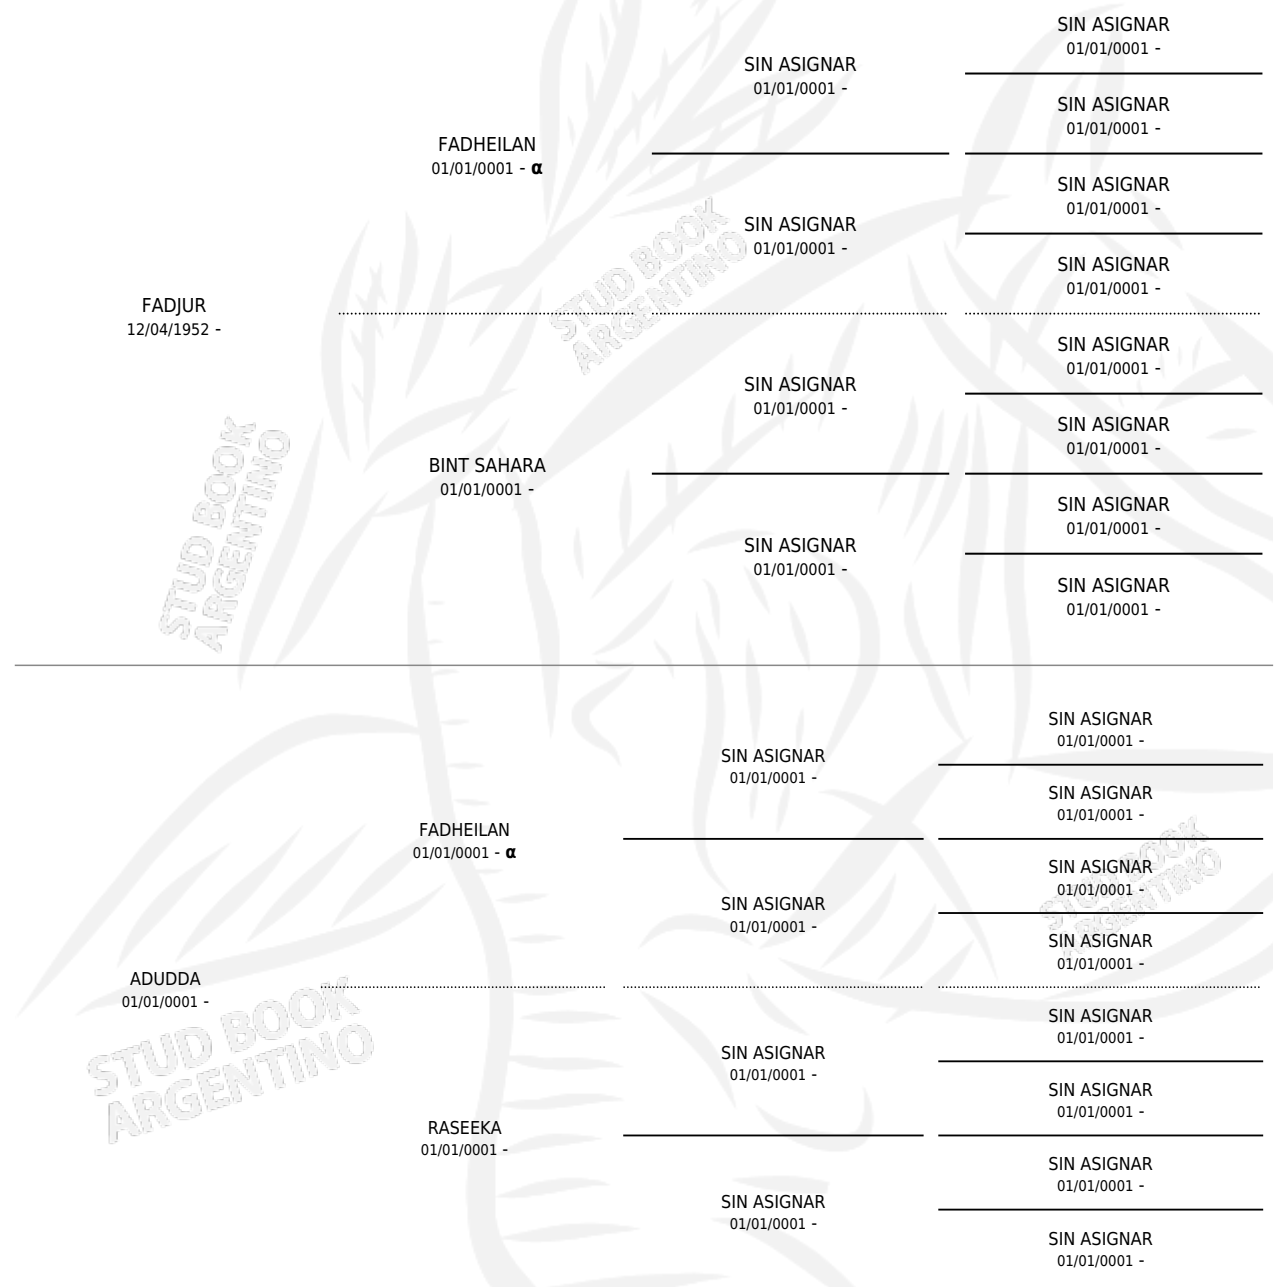

COR SUN FADJUREE

por FADJUR y ADUDDA por FADHEILAN

PEDIGREE

Argentina · Hembra · Tordillo · AP · 01/01/0001
Familia · Volumen web

INBREEDING : α

ESTADO

TIPIFICACIÓN SANGUÍNEA	X
TIPIFICACIÓN POR ADN	X
PASAPORTE	X
IDENTIFICACIÓN POR MICROCHIP	X
REPRODUCTOR	X

Lugar de nacimiento: Campo particular

Criador: Sin dato

~

HIJOS

	MACHOS	HEMBRAS
1 NACIERON	0	1
SIN ACTUACIONES		

COR SUN FADJUREE

Datos oficiales del Stud Book Argentino

Documento generado el 15/05/2026