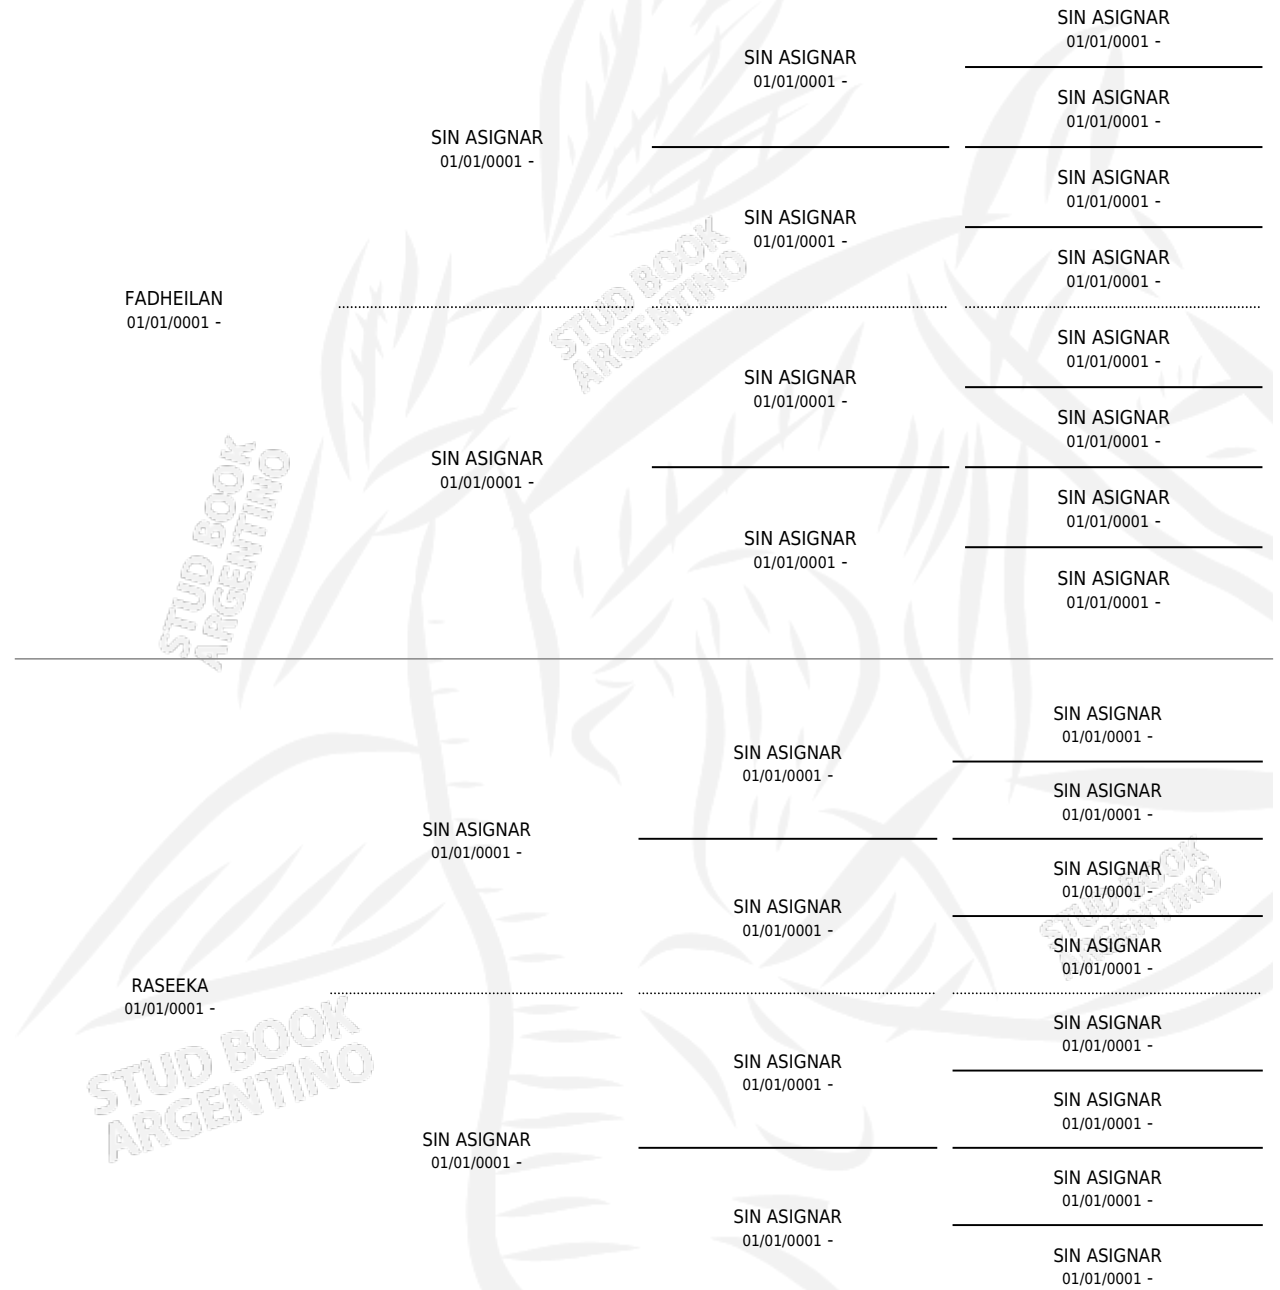

ADUDDA

por FADHEILAN y RASEEKA por SIN ASIGNAR

Argentina · Hembra · Tordillo · AP · 01/01/0001
Familia · Volumen web

ESTADO

TIPIFICACIÓN SANGUÍNEA	X
TIPIFICACIÓN POR ADN	X
PASAPORTE	X
IDENTIFICACIÓN POR MICROCHIP	X
REPRODUCTOR	X

Lugar de nacimiento: Campo particular

Criador: Sin dato

~

HIJOS

	MACHOS	HEMBRAS
1 NACIERON	0	1
SIN ACTUACIONES		

PEDIGREE

ADUDDA

Datos oficiales del Stud Book Argentino