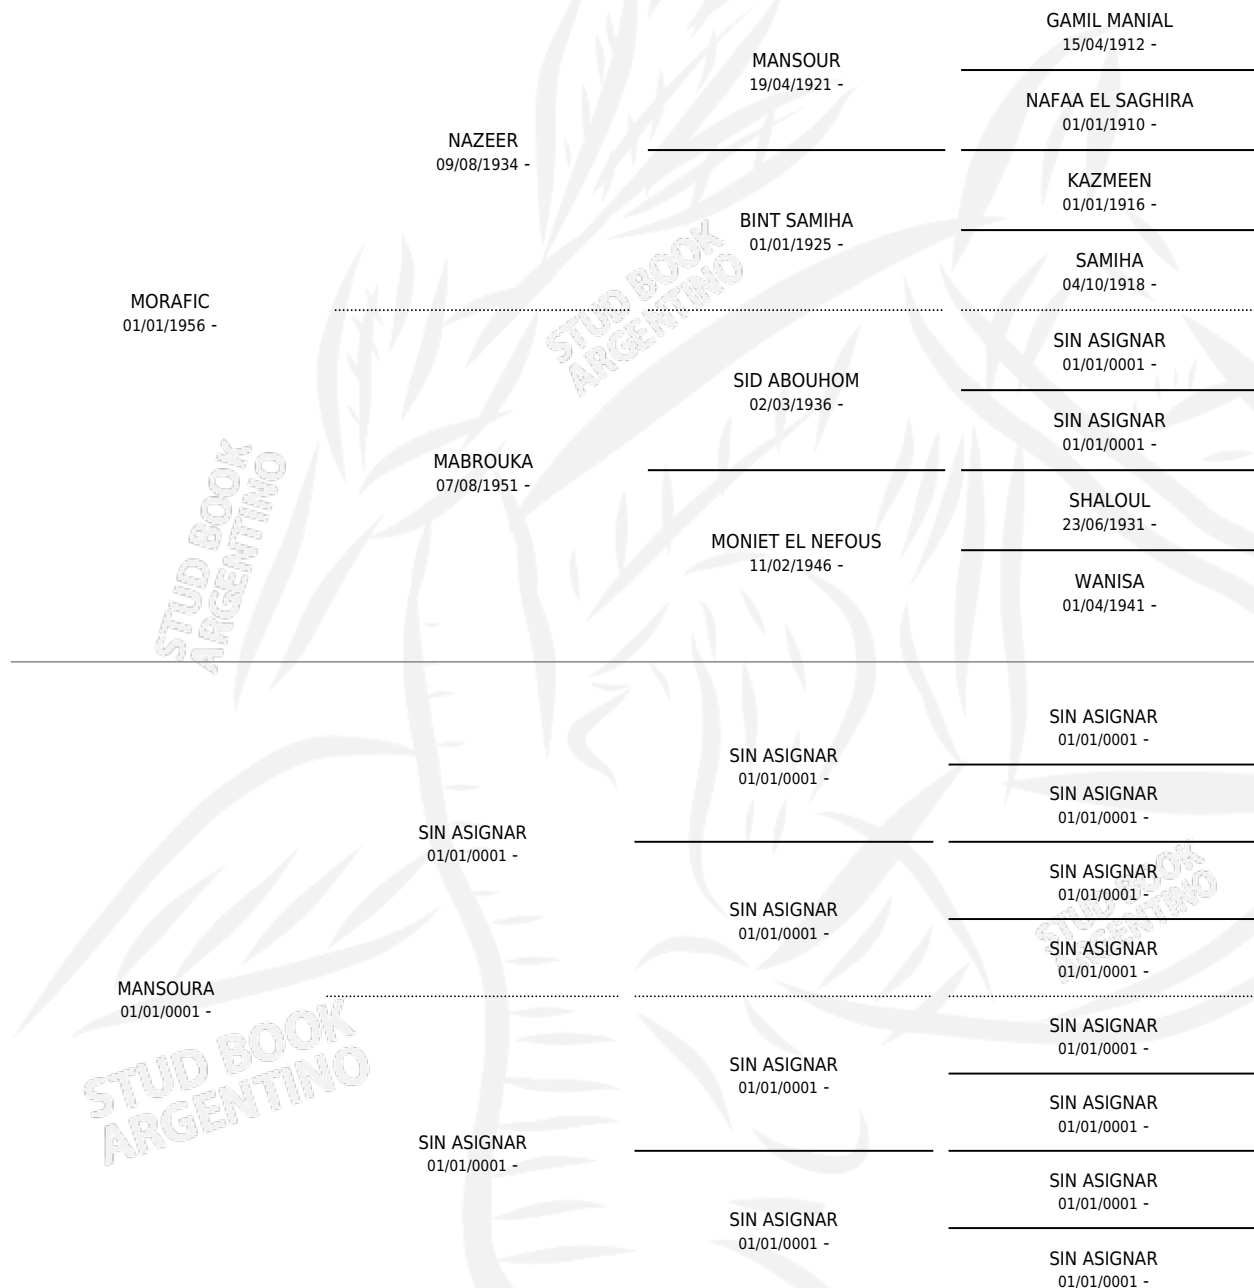

TANTA

por MORAFIC y MANSOURA por SIN ASIGNAR

Argentina · Hembra · Tordillo · AP · 01/01/1962
Familia · Volumen 24

ESTADO

TIPIFICACIÓN SANGUÍNEA	X
TIPIFICACIÓN POR ADN	X
PASAPORTE	X
IDENTIFICACIÓN POR MICROCHIP	X
REPRODUCTOR	X

Lugar de nacimiento: Campo particular

Criador: Sin dato

~

HIJOS

	MACHOS	HEMBRAS
1 NACIERON	0	1
SIN ACTUACIONES		

PEDIGREE