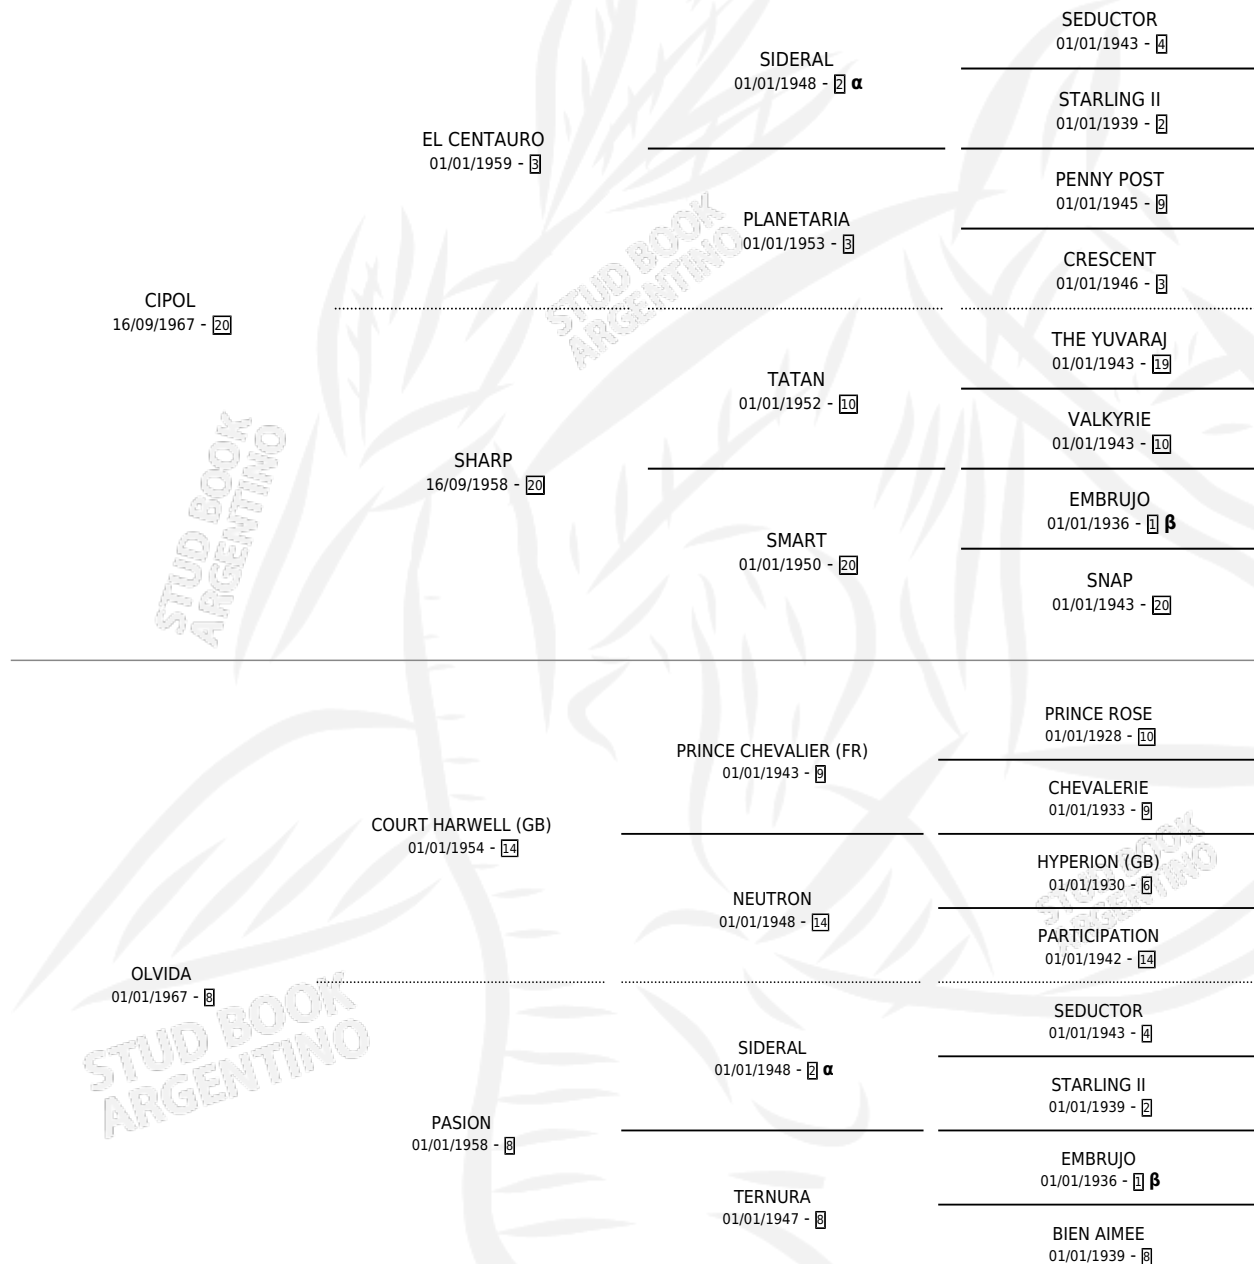

DESPAIR

por CIPOL y OLVIDA por COURT HARWELL (GB)

Argentina · Macho · Alazan Tostado · SP · 01/01/1977
Familia 8-j · Volumen 29

ESTADO

TIPIFICACIÓN SANGUÍNEA	X
TIPIFICACIÓN POR ADN	X
PASAPORTE	X
IDENTIFICACIÓN POR MICROCHIP	X
REPRODUCTOR	✓

Lugar de nacimiento: Campo particular

Criador: Sin dato

~

HIJOS

	MACHOS	HEMBRAS
1 NACIERON	1	0

SIN ACTUACIONES

PEDIGREE

INBREEDING : α, β

CAMPAÑA

Solo carreras oficiales de Argentina

POR EDAD

EDAD	CC	1°	2°	3°	4°	5°	NP	CLC	CLG	CLCG1	CLGG1	IMPORTE	GANANCIA / CC
5 AÑOS	1	1	0	0	0	0	0	0	0	0	0	\$0	\$0
TOTALES	1	1	0	0	0	0	0	0	0	0	0	\$0	\$0
%		100%	0.0%	0.0%	0.0%	0.0%	0.0%	0.0%	0.0%	0.0%	0.0%		