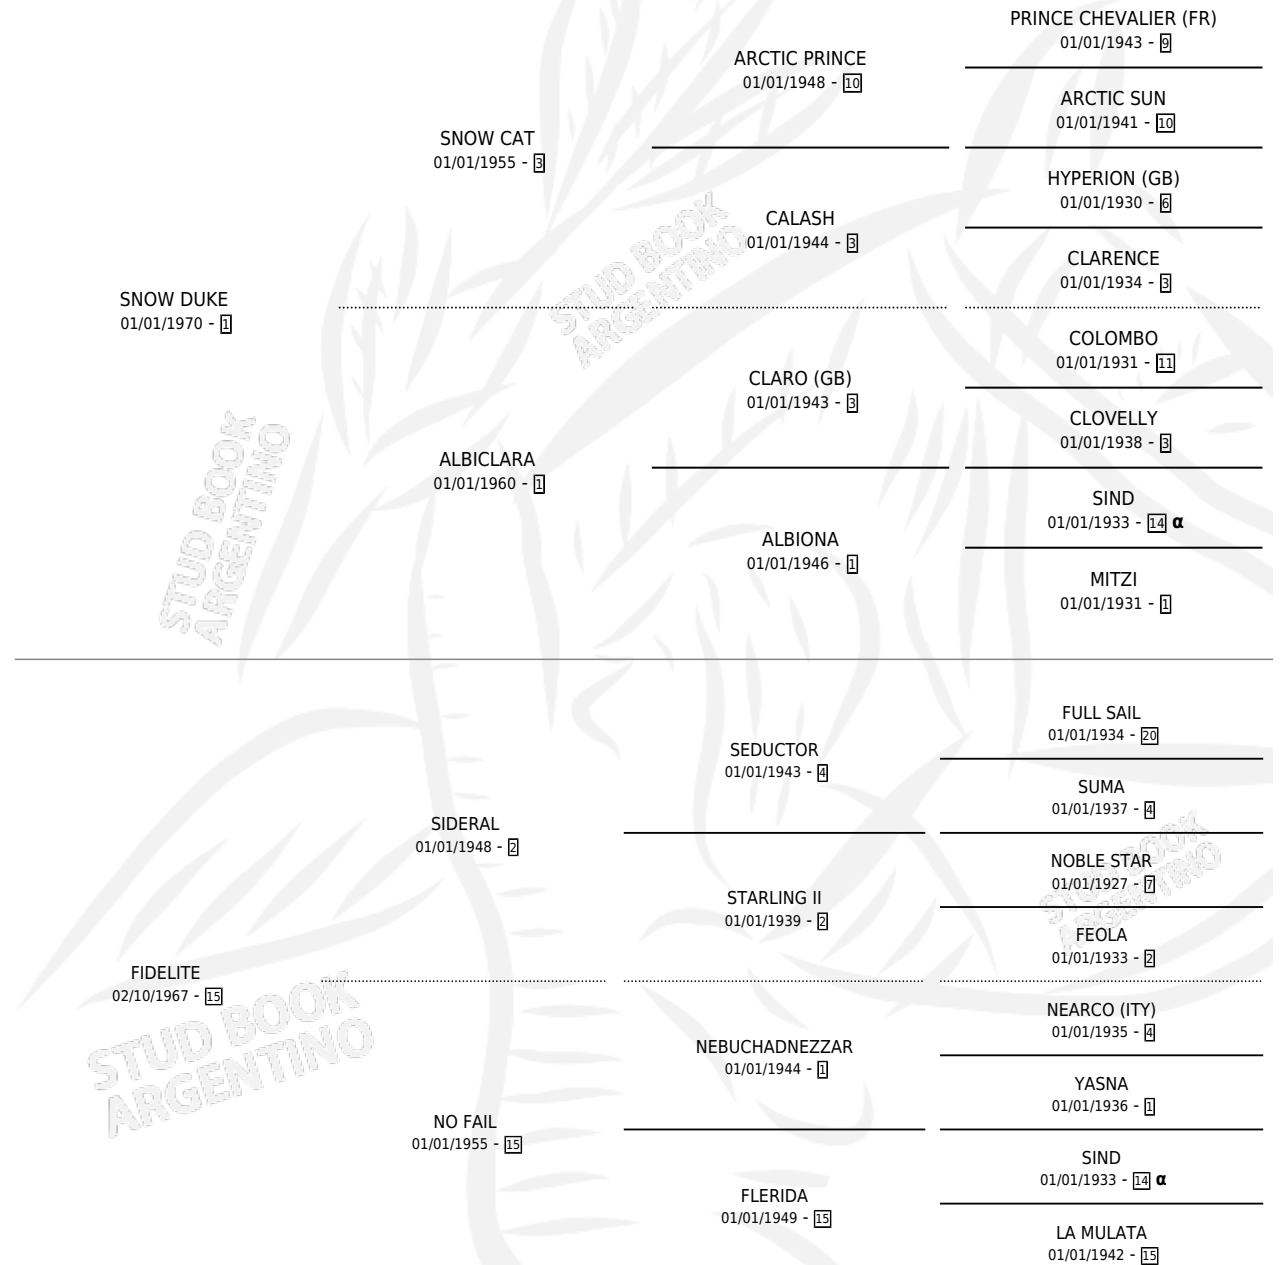

FRANTIC

por SNOW DUKE y FIDELITE por SIDERAL

Argentina · Hembra · Alazan Tostado · SP · 05/09/1977
Familia 15-d · Volumen 29

ESTADO

TIPIFICACIÓN SANGUÍNEA	X
TIPIFICACIÓN POR ADN	X
PASAPORTE	X
IDENTIFICACIÓN POR MICROCHIP	X
REPRODUCTOR	✓

Lugar de nacimiento: Campo particular

Criador: Sin dato

~

HIJOS

	MACHOS	HEMBRAS
4 NACIERON	4	0
3 CORRIERON	3	0
2 GANARON	2	0
0 GANADORES CL	0 GANADORES GR	0 GANADORES G1

PEDIGREE

INBREEDING : α

S

mientos 4 / Efectividad 50.00%

PADRILLO	PRODUCTO	CRIADOR	1ER SERVICIO	ÚLTIMO SERVICIO
PIAVOLO	∅		28/08/1990	28/08/1990
FRANTIC	∅		04/12/1989	04/12/1989
ALAVINO	RUMBO HIJO (M A, 25/11/1989)	SIN DATO	12/12/1988	14/12/1988
PIAVOLO	EL DUKE (M A, 18/11/1988)	SIN DATO	09/12/1987	13/12/1987
ARROLLADOR	∅		26/10/1986	31/10/1986
ARROLLADOR	ARRIADOR (M A, 18/10/1986)	SIN DATO	07/10/1985	26/10/1985
THYCO	∅			
THYCO	DON FLOREO (M Z, 25/09/1985) •MURIÓ EL 07/11/1993•	ASOCIACION COOPERATIVA DE CRIADORES DE CABALLOS DE CARRERA		