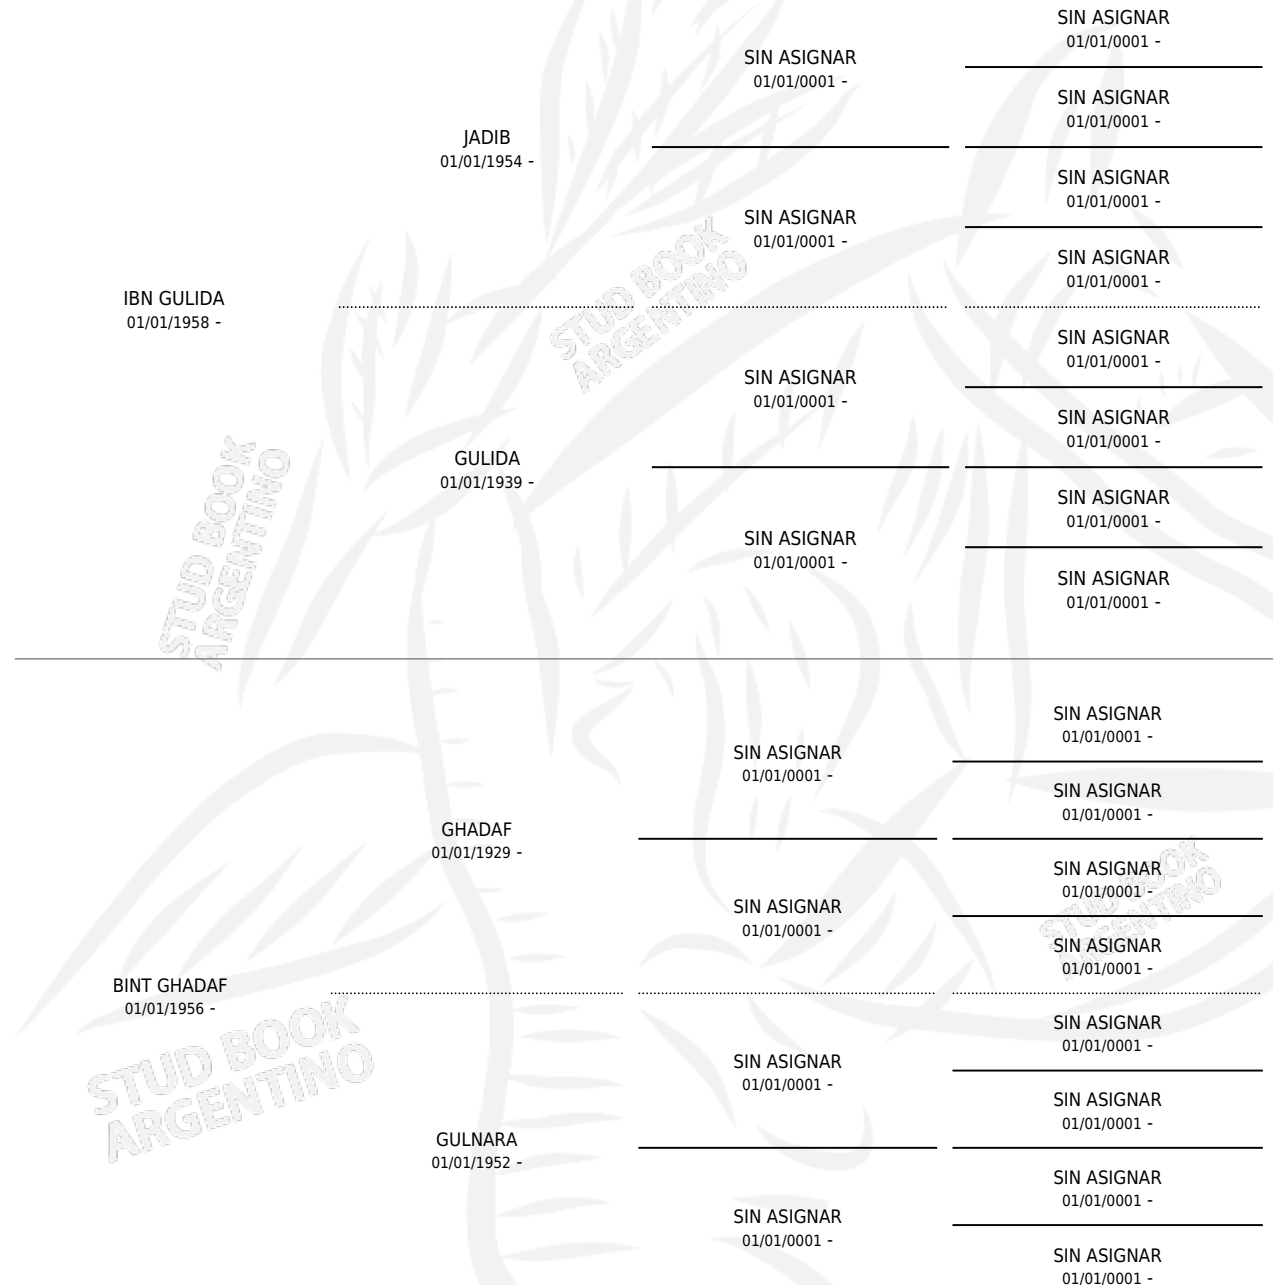

GHADAFFA

PEDIGREE

por IBN GULIDA y BINT GHADAF por GHADAF

Argentina · Hembra · Alazan · AP · 01/01/1962
Familia · Volumen 24

ESTADO

TIPIFICACIÓN SANGUÍNEA	X
TIPIFICACIÓN POR ADN	X
PASAPORTE	X
IDENTIFICACIÓN POR MICROCHIP	X
REPRODUCTOR	X

Lugar de nacimiento: Campo particular

Criador: Sin dato

~

HIJOS

	MACHOS	HEMBRAS
1 NACIERON	1	0
SIN ACTUACIONES		

GHADAFFA

Datos oficiales del Stud Book Argentino

Documento generado el 06/05/2026