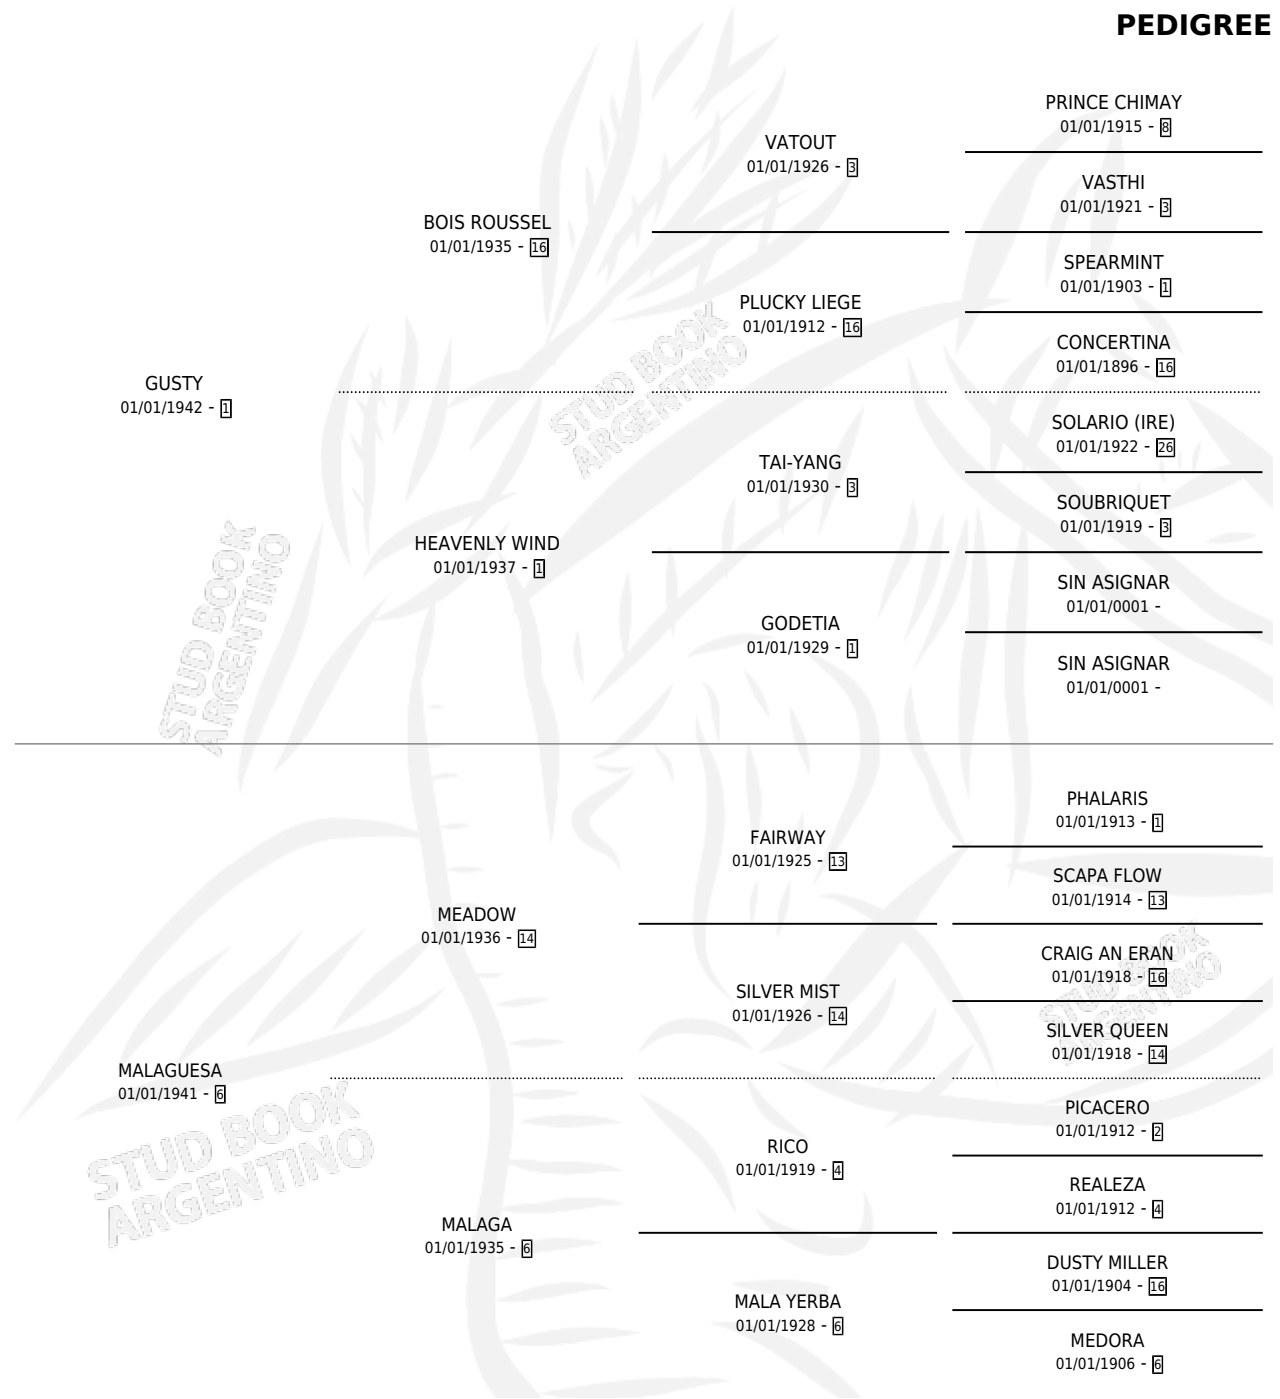

MADISON

PEDIGREE

por GUSTY y MALAGUESA por MEADOW

Argentina · Macho · Zaino · SP · 01/01/1951
Familia 6 · Volumen 21

ESTADO

TIPIFICACIÓN SANGUÍNEA	X
TIPIFICACIÓN POR ADN	X
PASAPORTE	X
IDENTIFICACIÓN POR MICROCHIP	X
REPRODUCTOR	✓

Lugar de nacimiento: Campo particular

Criador: Sin dato

~

HIJOS

	MACHOS	HEMBRAS
41 NACIERON	9	32
SIN ACTUACIONES