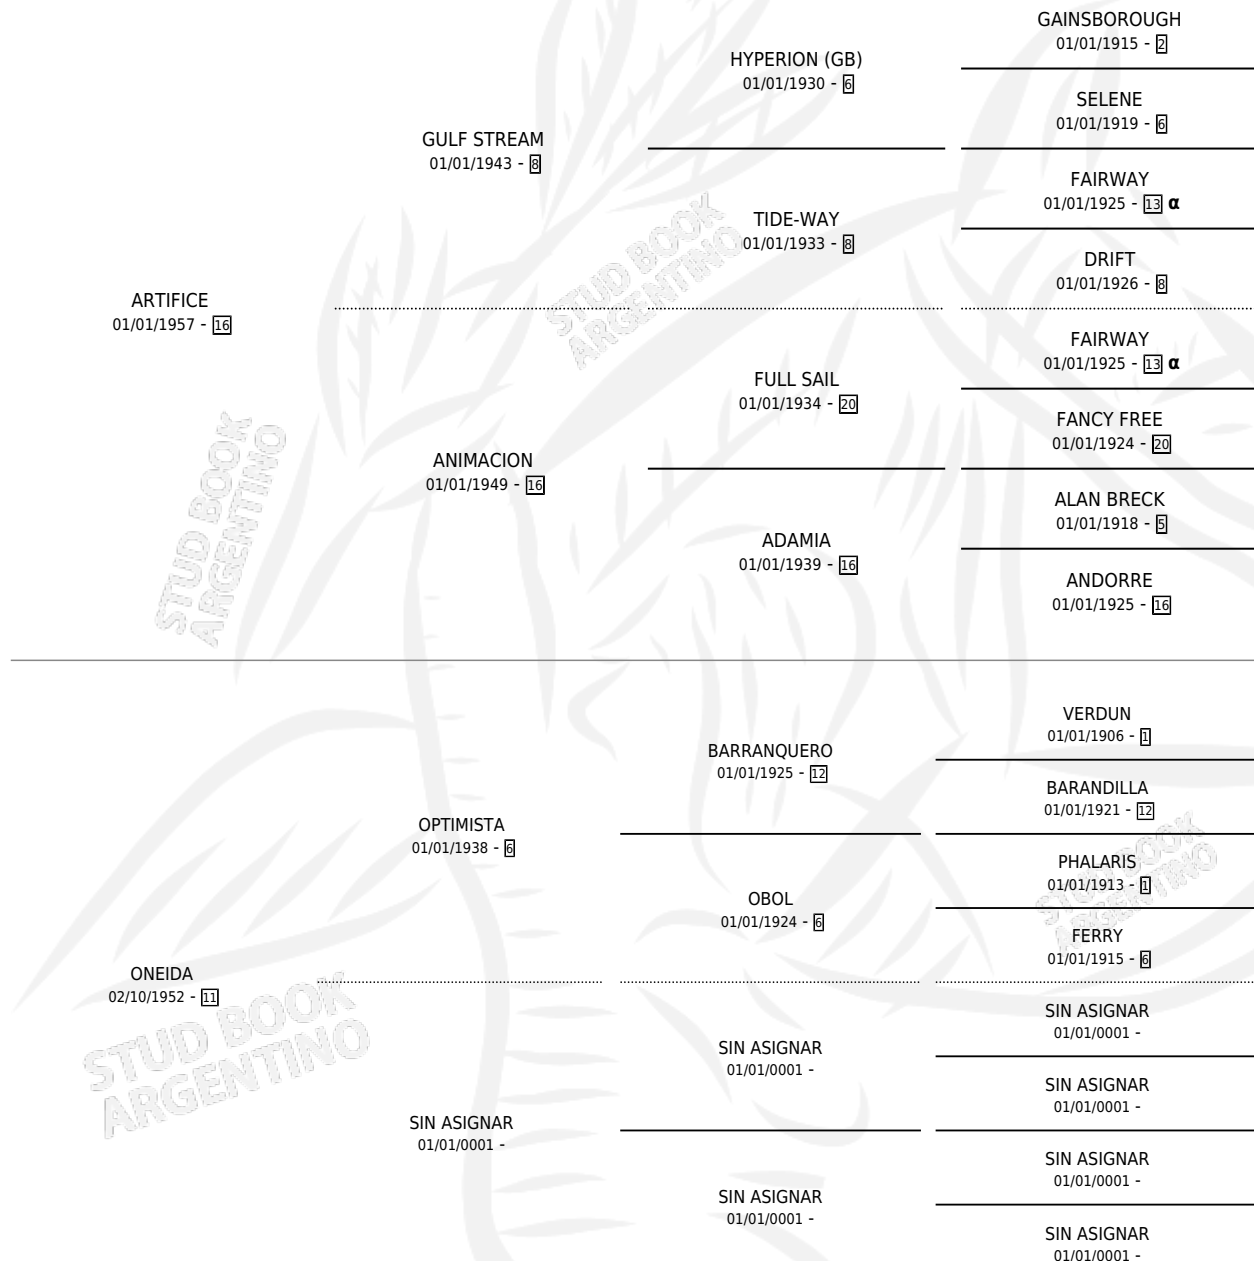

ARLITA

por **ARTIFICE** y **ONEIDA** por **OPTIMISTA**

Argentina · Hembra · Zaino · SP · 28/09/1963
Familia 11 · Volumen 25

ESTADO

TIPIFICACIÓN SANGUÍNEA	X
TIPIFICACIÓN POR ADN	X
PASAPORTE	X
IDENTIFICACIÓN POR MICROCHIP	X
REPRODUCTOR	X

Lugar de nacimiento: Campo particular

Criador: Sin dato

PEDIGREE

INBREEDING : α

ARLITA

Datos oficiales del Stud Book Argentino

Documento generado el 06/05/2026

studbook.org.ar