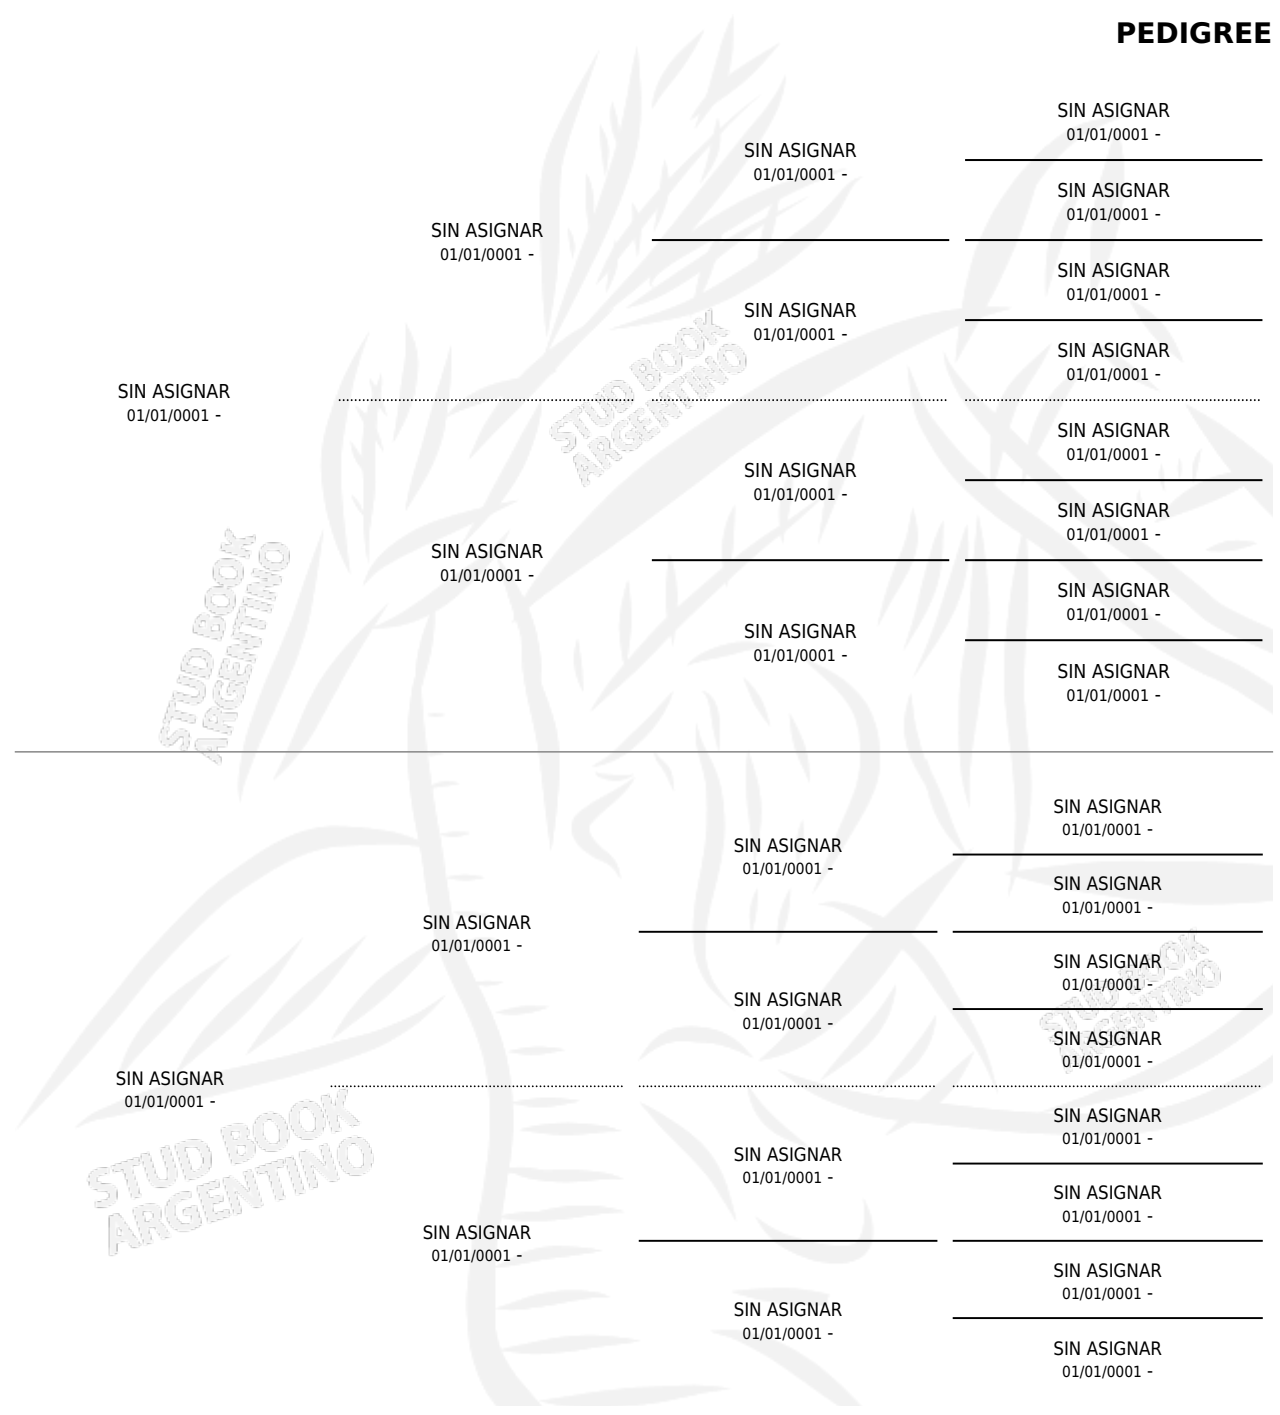

## PEDIGREE

por SIN ASIGNAR y SIN ASIGNAR por SIN ASIGNAR

Argentina · Hembra · Tordillo · AP · 01/01/1935  
Familia · Volumen 15

### ESTADO

TIPIFICACIÓN SANGUÍNEA	X
TIPIFICACIÓN POR ADN	X
PASAPORTE	X
IDENTIFICACIÓN POR MICROCHIP	X
REPRODUCTOR	X

**Lugar de nacimiento:** Campo particular

**Criador:** Sin dato

~

### HIJOS

	MACHOS	HEMBRAS
1 NACIERON	1	0
SIN ACTUACIONES		