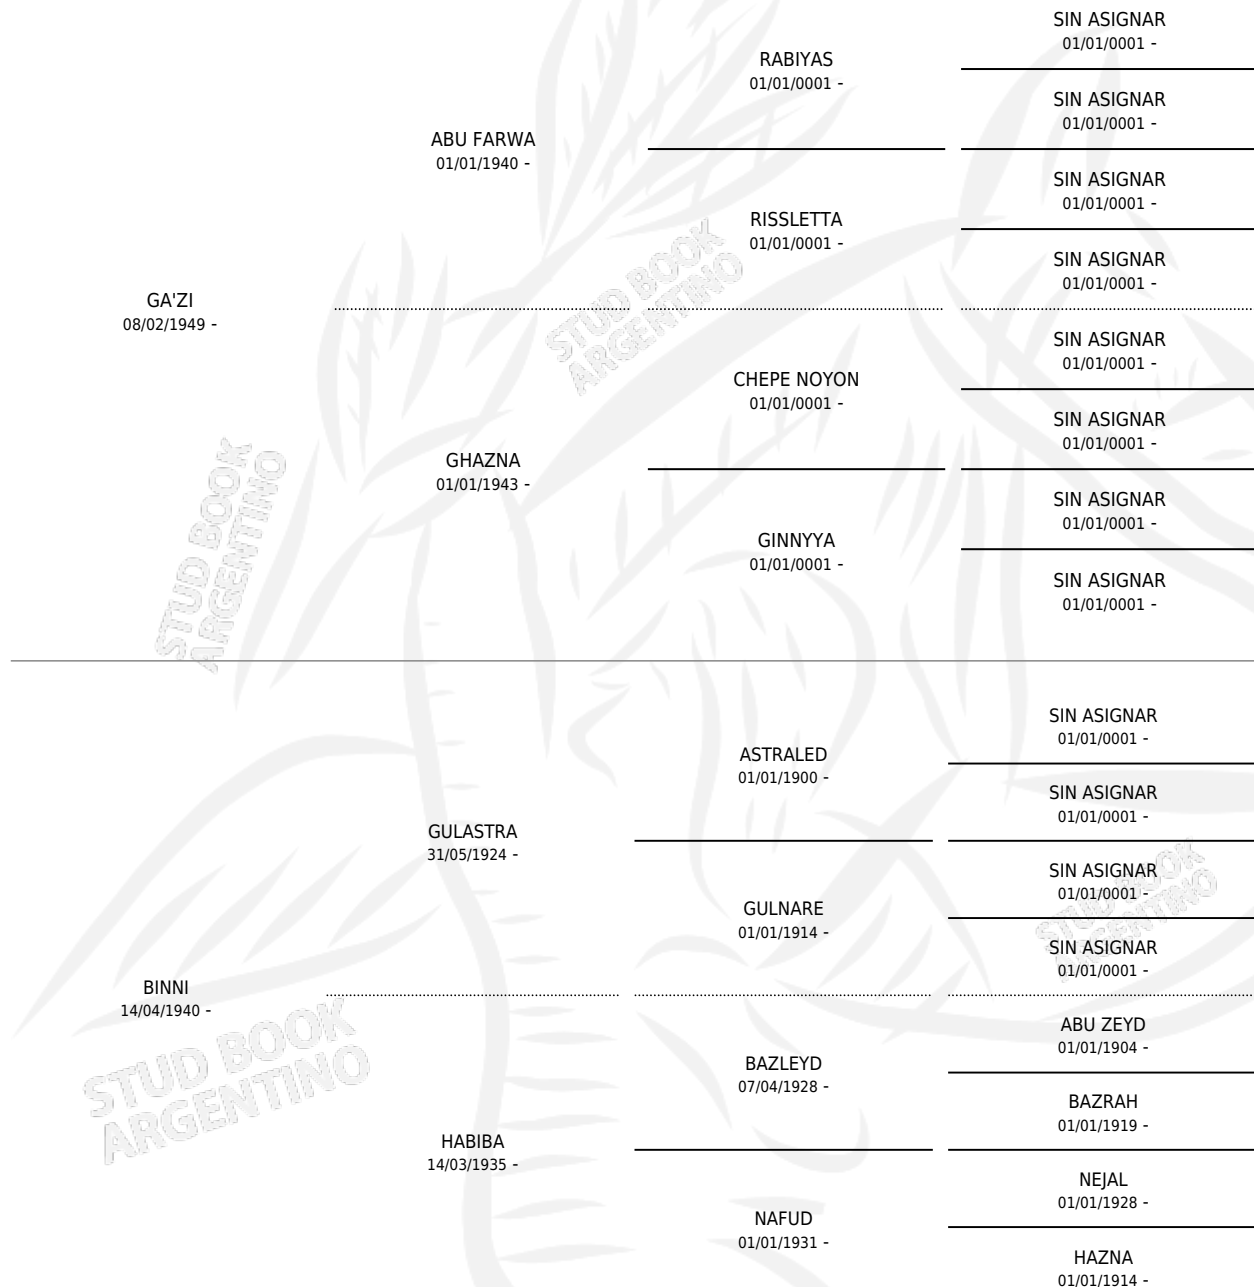

AEGINA

por GA'ZI y BINNI por GULASTRA

Argentina · Hembra · Tordillo · AP · 10/02/1963
Familia · Volumen 25

ESTADO

TIPIFICACIÓN SANGUÍNEA	X
TIPIFICACIÓN POR ADN	X
PASAPORTE	X
IDENTIFICACIÓN POR MICROCHIP	X
REPRODUCTOR	X

Lugar de nacimiento: Campo particular

Criador: Sin dato

~

HIJOS

	MACHOS	HEMBRAS
2 NACIERON	0	2
SIN ACTUACIONES		

PEDIGREE

AEGINA

Datos oficiales del Stud Book Argentino