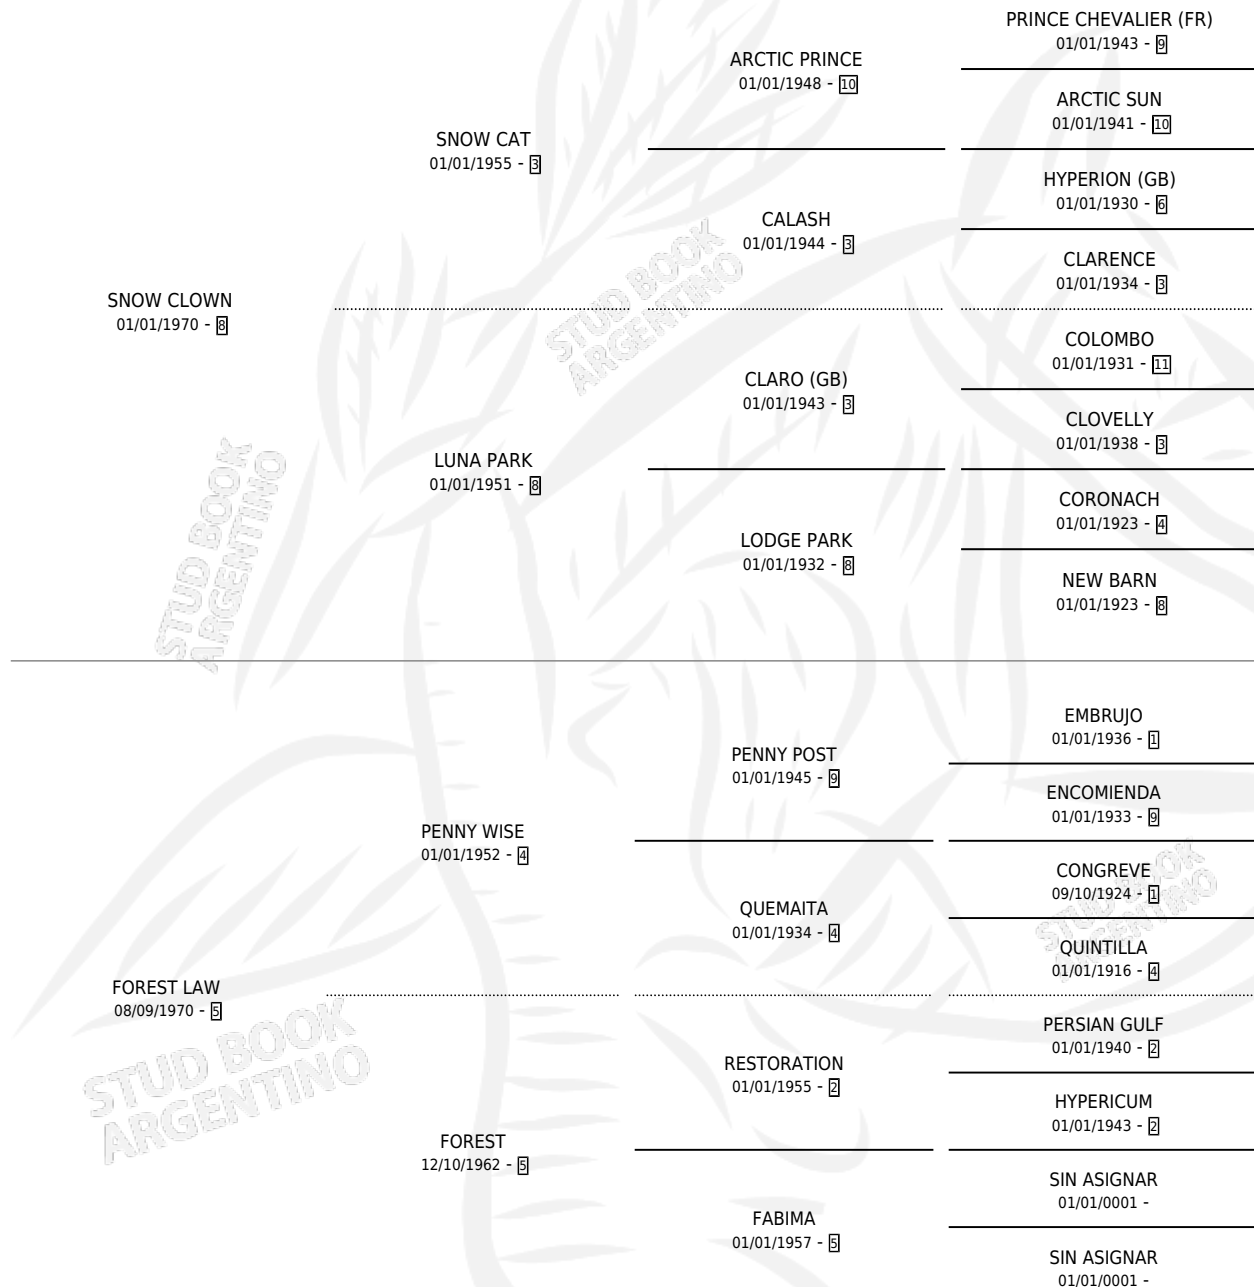

SNOW FOREST

por SNOW CLOWN y FOREST LAW por PENNY WISE

Argentina · Hembra · Zaino Colorado · SP · 24/08/1977
Familia 5-h · Volumen 29

ESTADO

TIPIFICACIÓN SANGUÍNEA	X
TIPIFICACIÓN POR ADN	X
PASAPORTE	X
IDENTIFICACIÓN POR MICROCHIP	X
REPRODUCTOR	✓

Lugar de nacimiento: Campo particular

Criador: Sin dato

~

HIJOS

	MACHOS	HEMBRAS
2 NACIERON	1	1
1 CORRIERON	1	0
1 GANARON	1	0
0 GANADORES CL	0 GANADORES GR	0 GANADORES G1

PEDIGREE

S

mientos 2 / Efectividad 40.00%

PADRILLO	PRODUCTO	CRIADOR	1ER SERVICIO	ÚLTIMO SERVICIO
RAJADOR	Ø		25/11/1987	27/11/1987
RAJADOR	Ø		29/11/1985	02/12/1985
Datos oficiales del Stud Book Argentino				
Documento generado el 04/05/2026				
RAJADOR	RAJA PISTA (H Z, 21/10/1987)	SIN DATO		
DURANGO	DYNAMITE KID (M A, 01/10/1983)	SIN DATO		