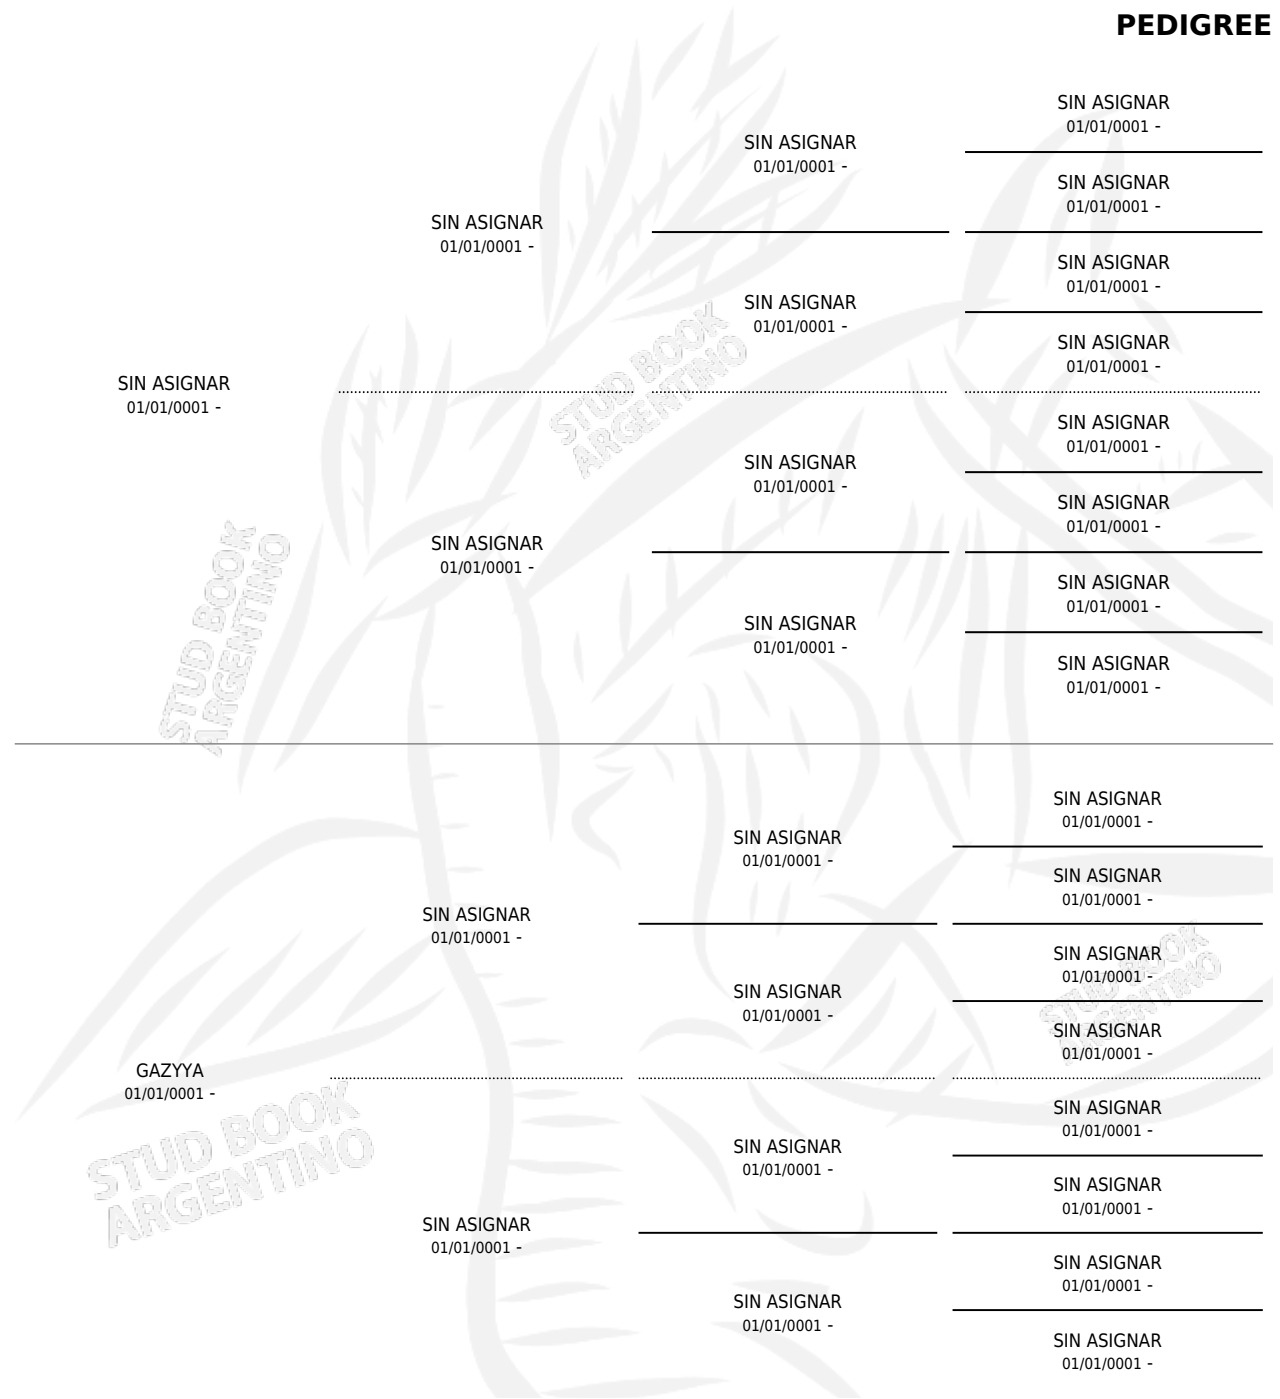

HABIBI GHASSAN

PEDIGREE

por SIN ASIGNAR y GAZYA por SIN ASIGNAR

Argentina · Macho · Tordillo · AP · 01/01/1960
Familia · Volumen 24

ESTADO

TIPIFICACIÓN SANGUÍNEA	X
TIPIFICACIÓN POR ADN	X
PASAPORTE	X
IDENTIFICACIÓN POR MICROCHIP	X
REPRODUCTOR	X

Lugar de nacimiento: Campo particular

Criador: Sin dato

~

HIJOS

	MACHOS	HEMBRAS
1 NACIERON	0	1
SIN ACTUACIONES		

HABIBI GHASSAN

Datos oficiales del Stud Book Argentino

Documento generado el 14/05/2026