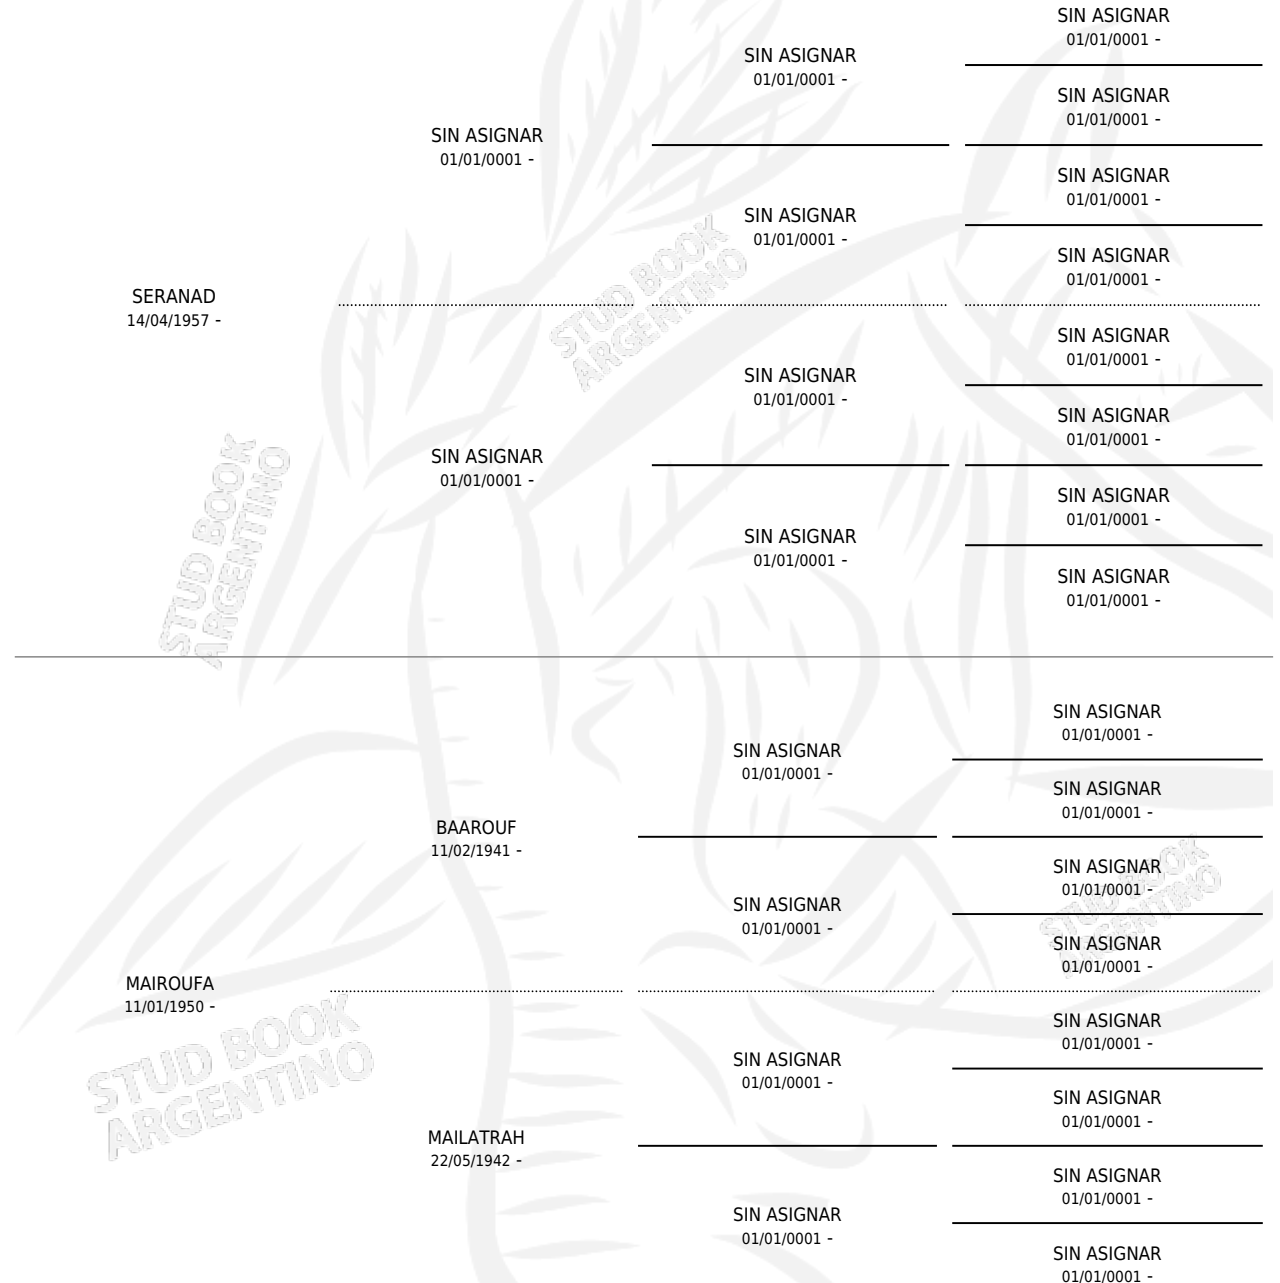

ROUSERA

por SERANAD y MAIROUFA por BAAROUF

Argentina · Hembra · Tordillo · AP · 17/04/1963
Familia · Volumen 25

ESTADO

TIPIFICACIÓN SANGUÍNEA	X
TIPIFICACIÓN POR ADN	X
PASAPORTE	X
IDENTIFICACIÓN POR MICROCHIP	X
REPRODUCTOR	X

Lugar de nacimiento: Campo particular

Criador: Sin dato

~

HIJOS

	MACHOS	HEMBRAS
1 NACIERON	0	1
SIN ACTUACIONES		

PEDIGREE

ROUSERA

Datos oficiales del Stud Book Argentino