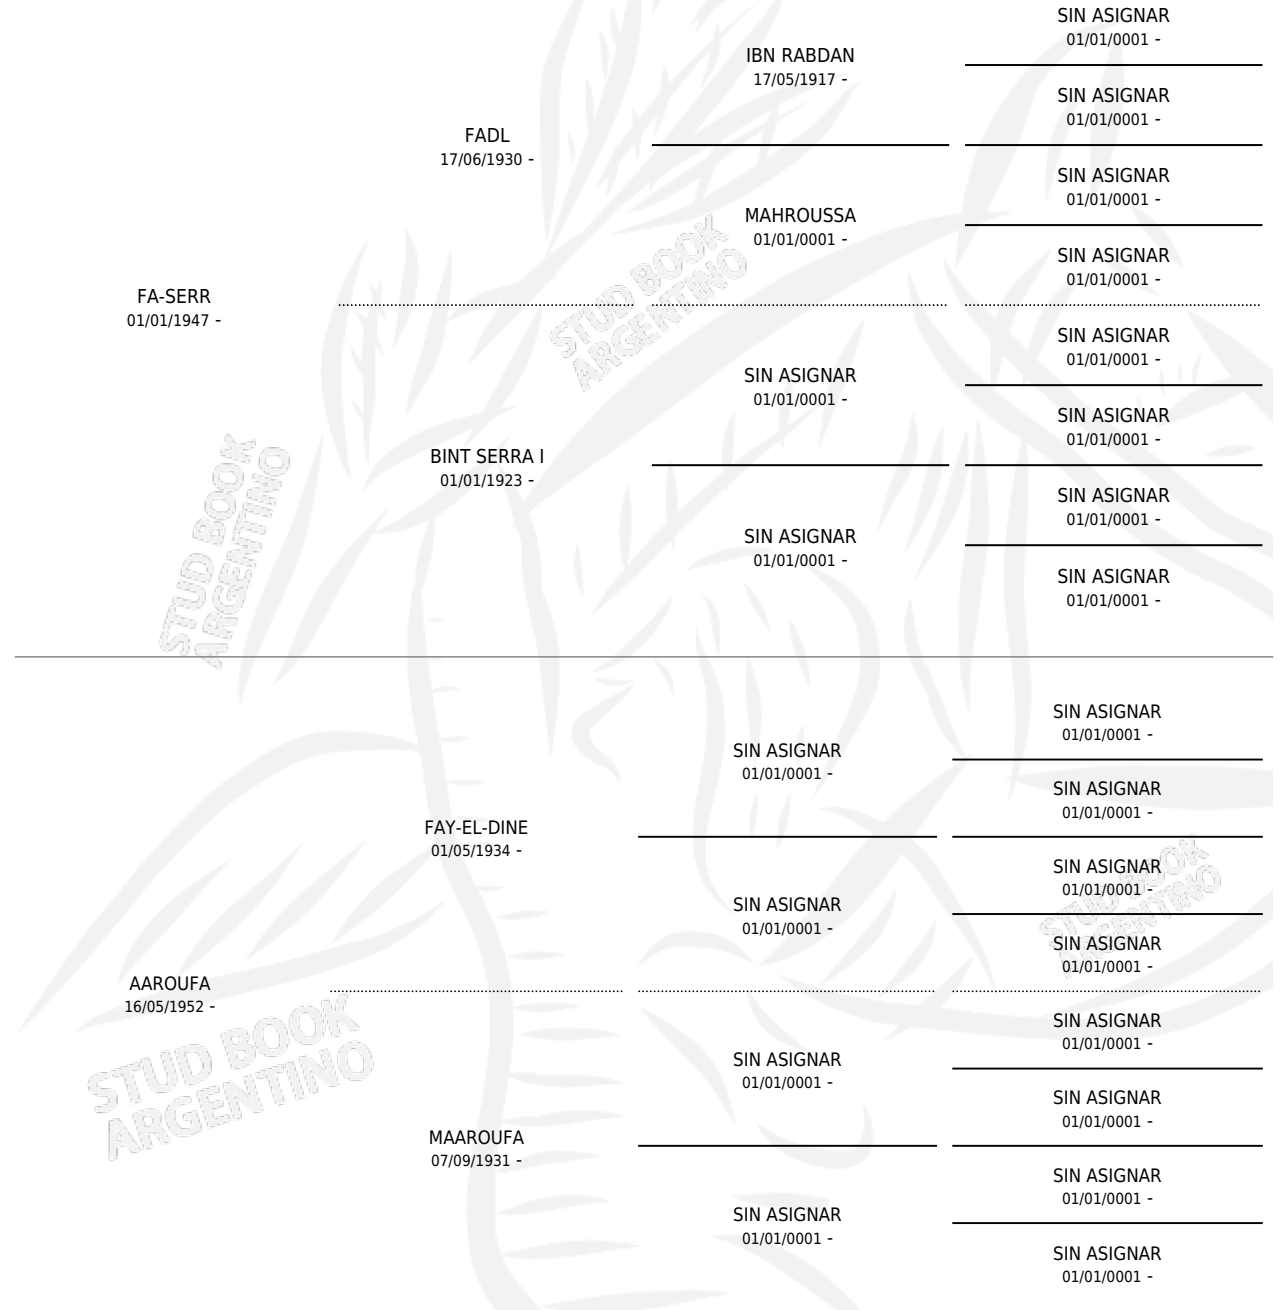

BINT AAROUFA

PEDIGREE

por FA-SERR y AAROUFA por FAY-EL-DINE

Argentina · Hembra · Tordillo · AP · 01/01/1961
Familia · Volumen 24

ESTADO

TIPIFICACIÓN SANGUÍNEA	X
TIPIFICACIÓN POR ADN	X
PASAPORTE	X
IDENTIFICACIÓN POR MICROCHIP	X
REPRODUCTOR	X

Lugar de nacimiento: Campo particular

Criador: Sin dato

~

HIJOS

	MACHOS	HEMBRAS
1 NACIERON	0	1
SIN ACTUACIONES		

BINT AAROUFA

Datos oficiales del Stud Book Argentino

Documento generado el 03/05/2026