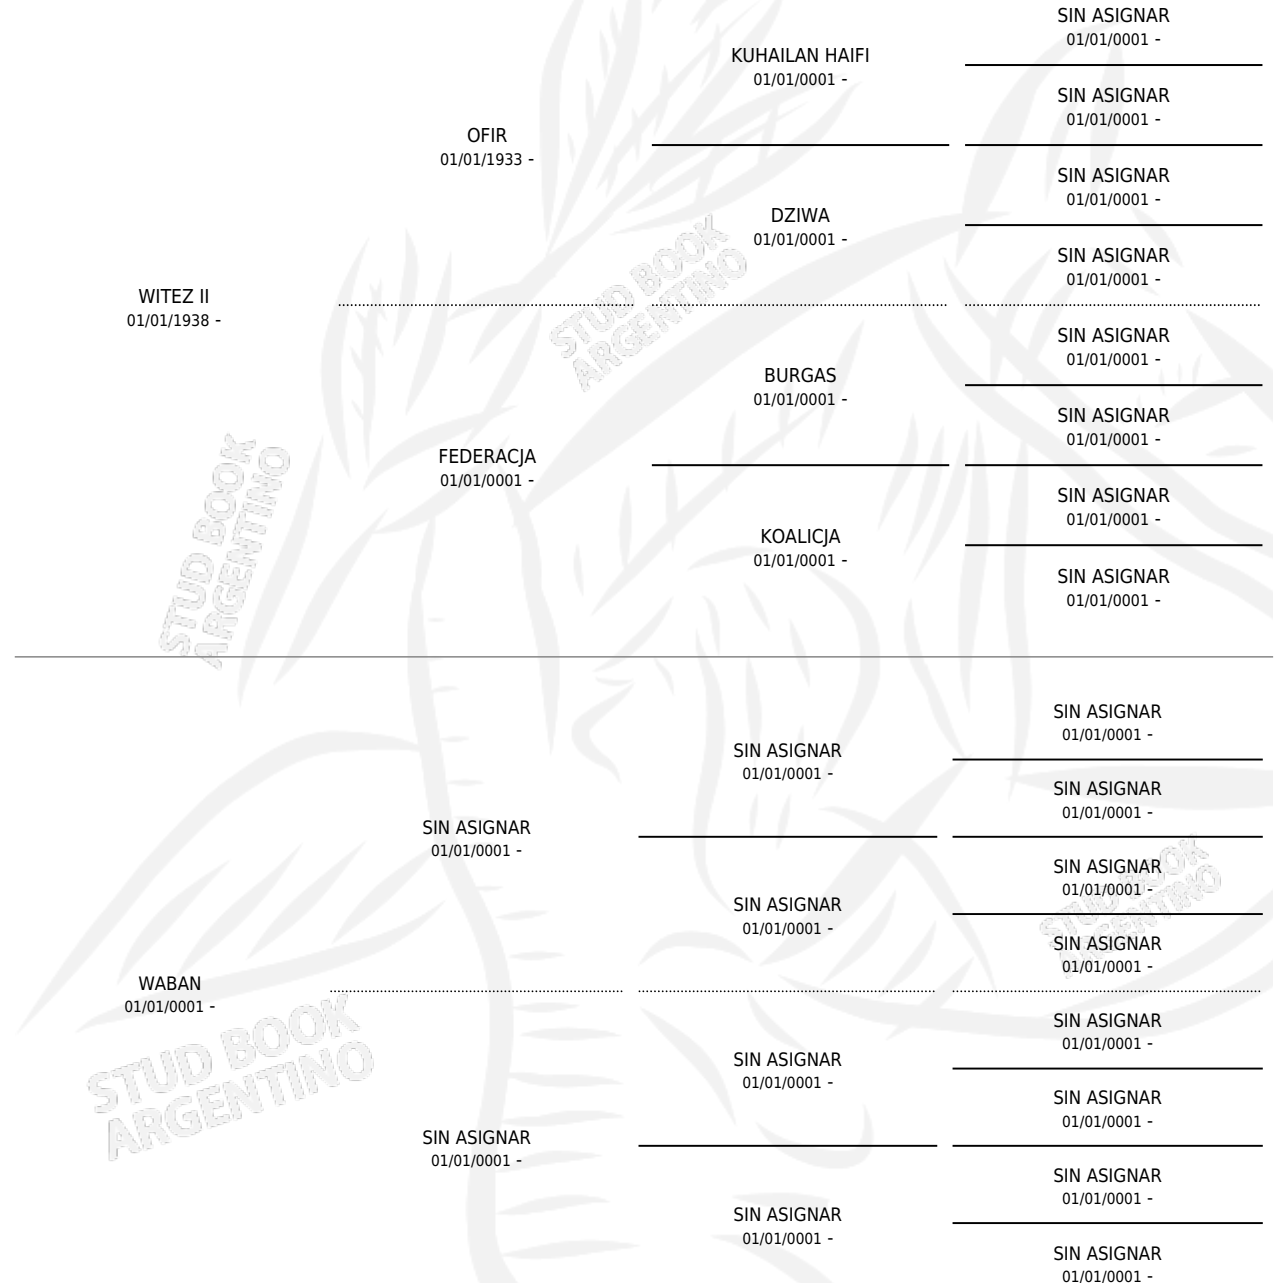

WABANA

por WITEZ II y WABAN por SIN ASIGNAR

Argentina · Hembra · Tordillo · AP · 01/01/0001
Familia · Volumen web

ESTADO

TIPIFICACIÓN SANGUÍNEA	X
TIPIFICACIÓN POR ADN	X
PASAPORTE	X
IDENTIFICACIÓN POR MICROCHIP	X
REPRODUCTOR	X

Lugar de nacimiento: Campo particular

Criador: Sin dato

~

HIJOS

	MACHOS	HEMBRAS
1 NACIERON	0	1
SIN ACTUACIONES		

PEDIGREE

WABANA

Datos oficiales del Stud Book Argentino