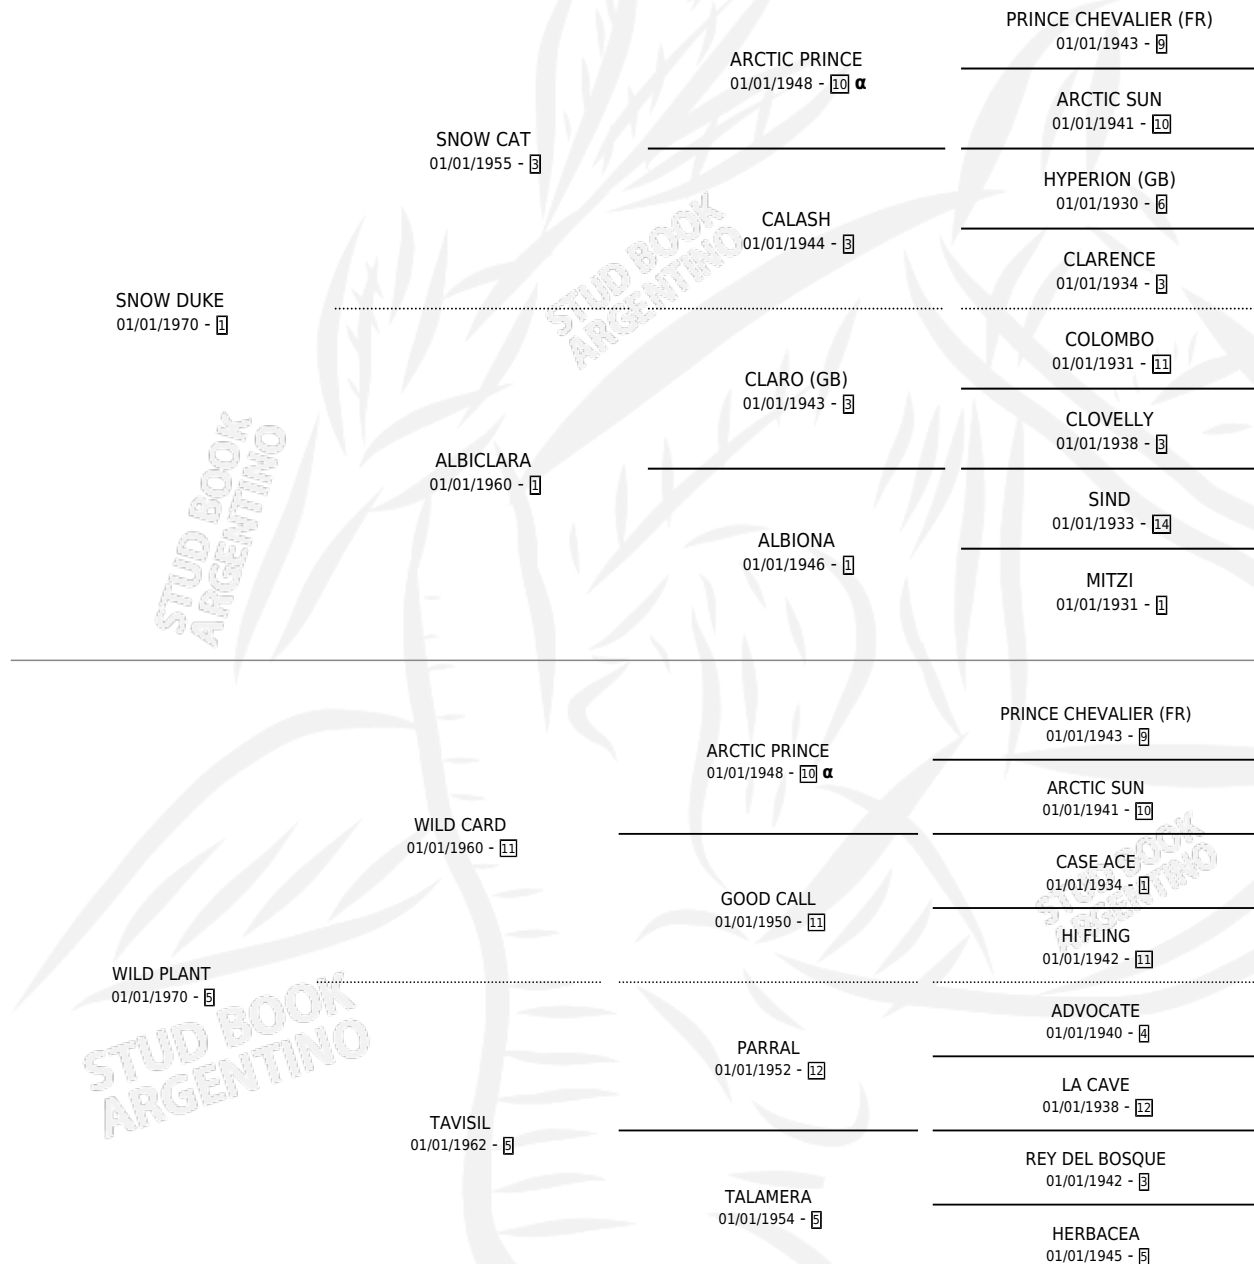

DAFFODIL

por SNOW DUKE y WILD PLANT por WILD CARD

Argentina · Hembra · Zaino Colorado · SP · 13/09/1977
Familia 5-d · Volumen 29

ESTADO

TIPIFICACIÓN SANGUÍNEA	X
TIPIFICACIÓN POR ADN	X
PASAPORTE	X
IDENTIFICACIÓN POR MICROCHIP	X
REPRODUCTOR	✓

Lugar de nacimiento: Campo particular

Criador: Sin dato

~

HIJOS

	MACHOS	HEMBRAS
3 NACIERON	0	3
1 CORRIERON	0	1

SIN ACTUACIONES

PEDIGREE

INBREEDING : α

CAMPAÑA

Solo carreras oficiales de Argentina

POR EDAD

EDAD	CC	1°	2°	3°	4°	5°	NP	CLC	CLG	CLCG1	CLGG1	IMPORTE	GANANCIA / CC
2 AÑOS	1	1	0	0	0	0	0	0	0	0	0	\$0	\$0
TOTALES	1	1	0	0	0	0	0	0	0	0	0	\$0	\$0
%		100%	0.0%	0.0%	0.0%	0.0%	0.0%	0.0%	0.0%	0.0%	0.0%		