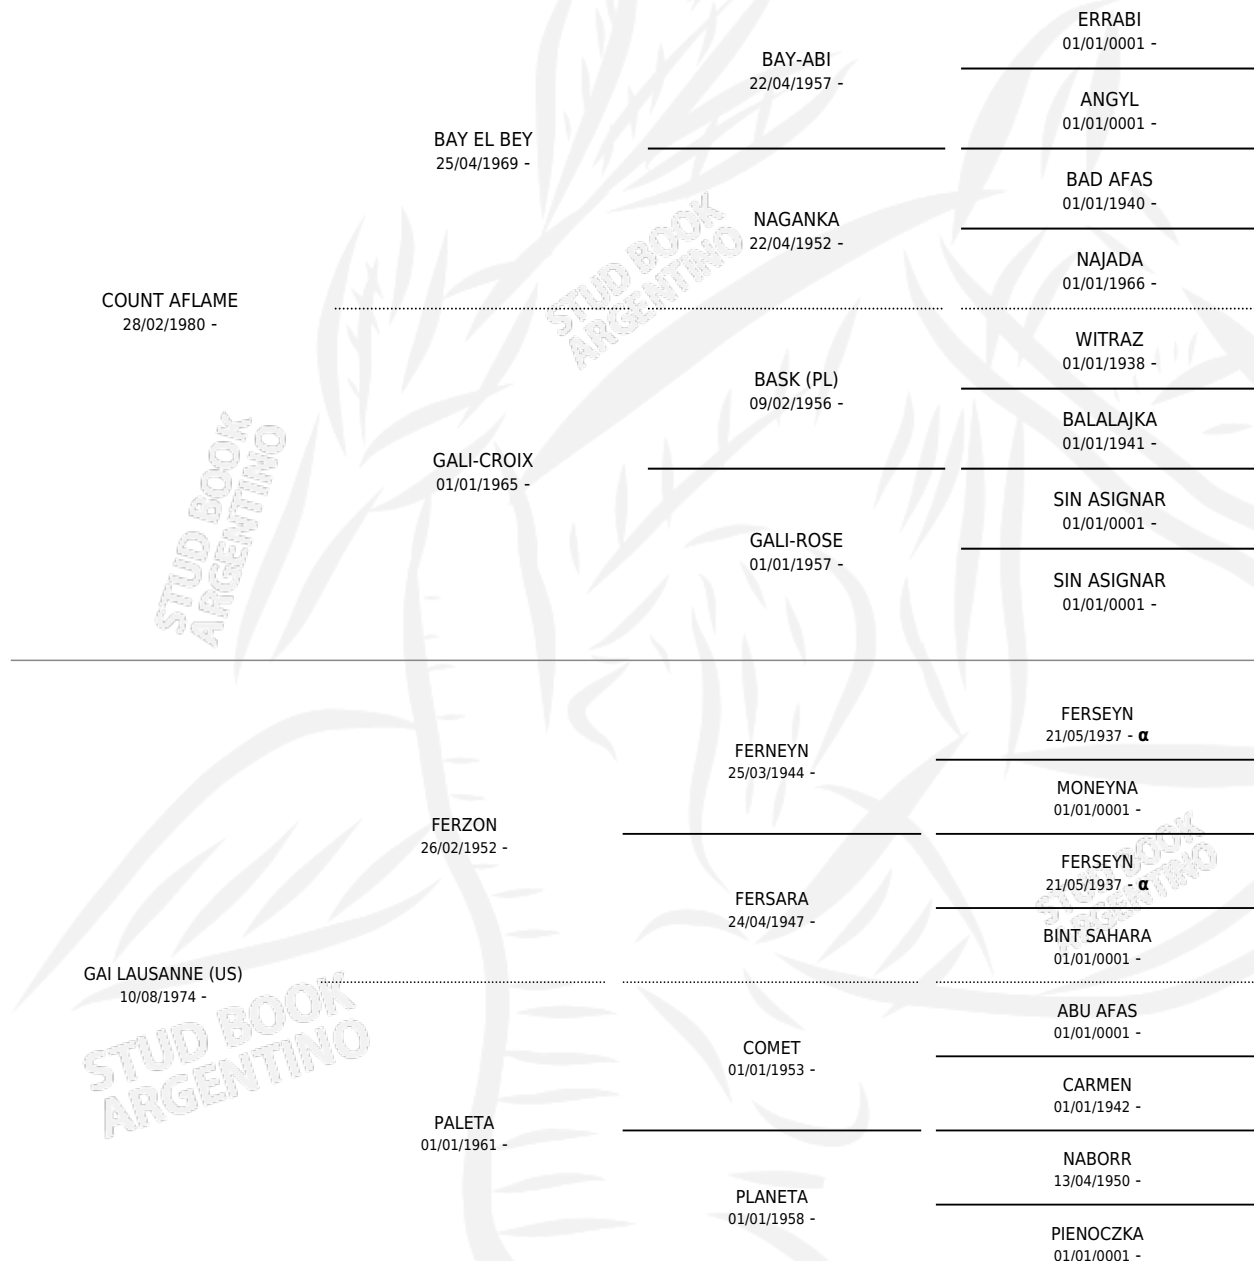

ZT DHARII

por **COUNT AFLAME** y **GAI LAUSANNE (US)** por **FERZON**

PEDIGREE

Argentina · Macho · Tordillo · AP · 01/01/1983
Familia · Volumen 31

ESTADO

TIPIFICACIÓN SANGUÍNEA	X
TIPIFICACIÓN POR ADN	X
PASAPORTE	X
IDENTIFICACIÓN POR MICROCHIP	X
REPRODUCTOR	X

Lugar de nacimiento: Campo particular

Criador: Sin dato

~

HIJOS

	MACHOS	HEMBRAS
1 NACIERON	0	1

SIN ACTUACIONES

INBREEDING : α

ZT DHARII