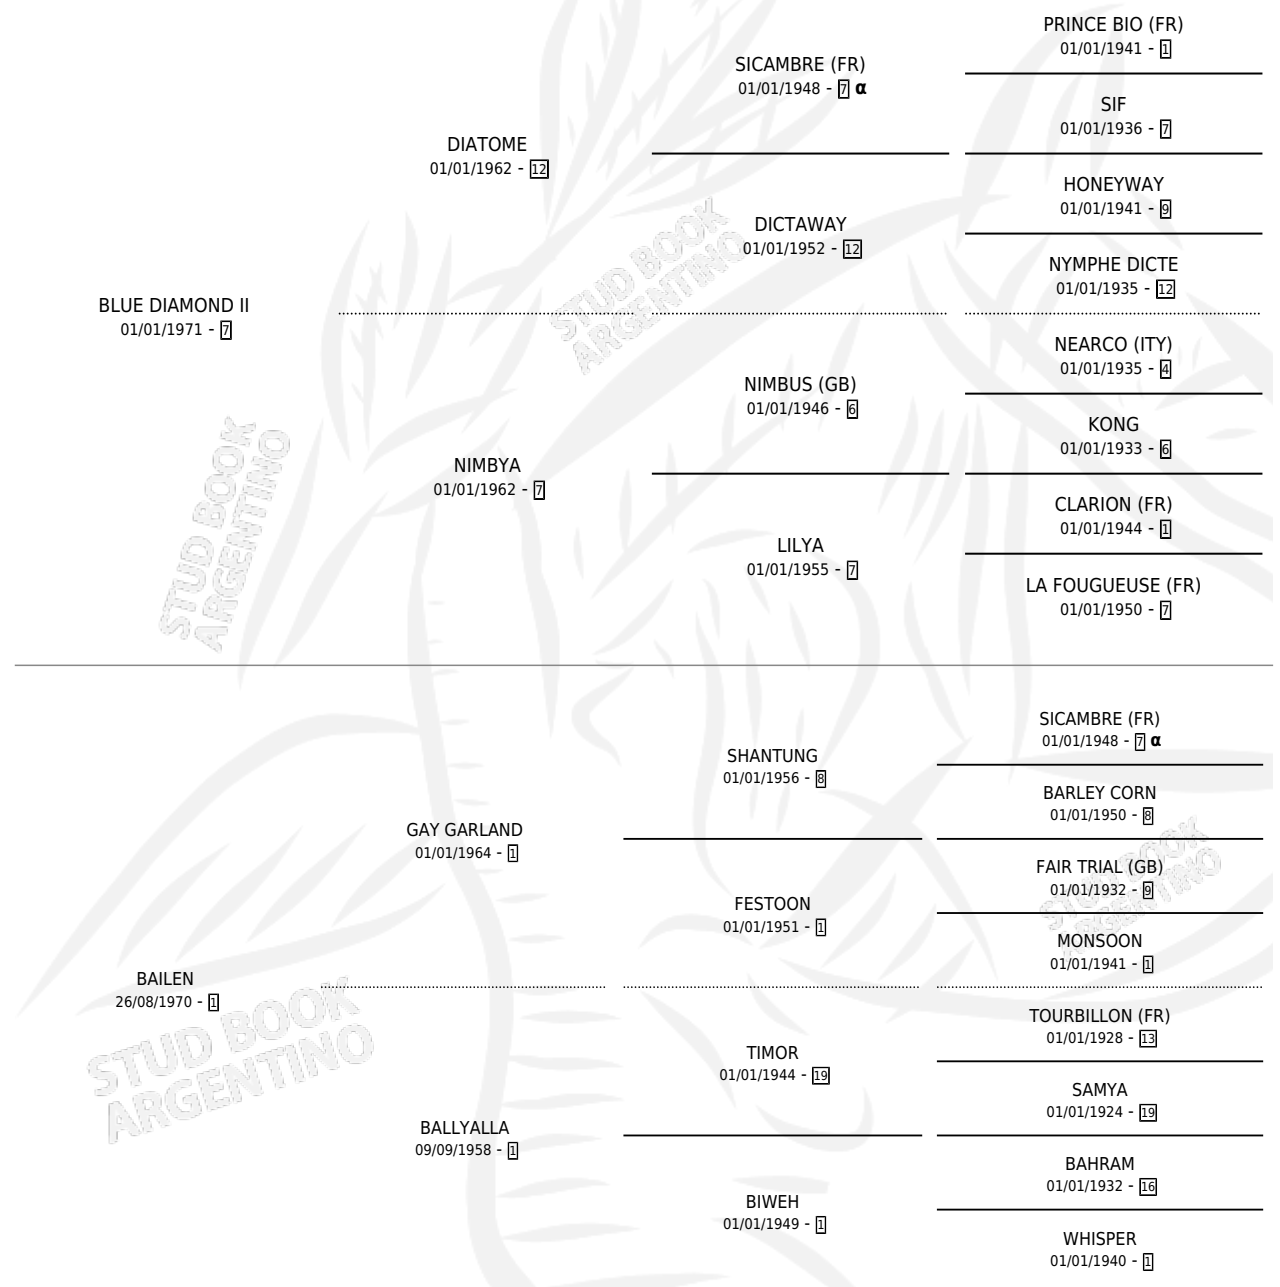

## PEDIGREE

por **BLUE DIAMOND II** y **BAILEN** por **GAY GARLAND**

Argentina · Macho · Zaino · SP · 20/08/1977  
Familia 1-t · Volumen 29

### ESTADO

TIPIFICACIÓN SANGUÍNEA	X
TIPIFICACIÓN POR ADN	X
PASAPORTE	X
IDENTIFICACIÓN POR MICROCHIP	X
REPRODUCTOR	X

**Lugar de nacimiento:** Campo particular

**Criador:** Sin dato

INBREEDING : α