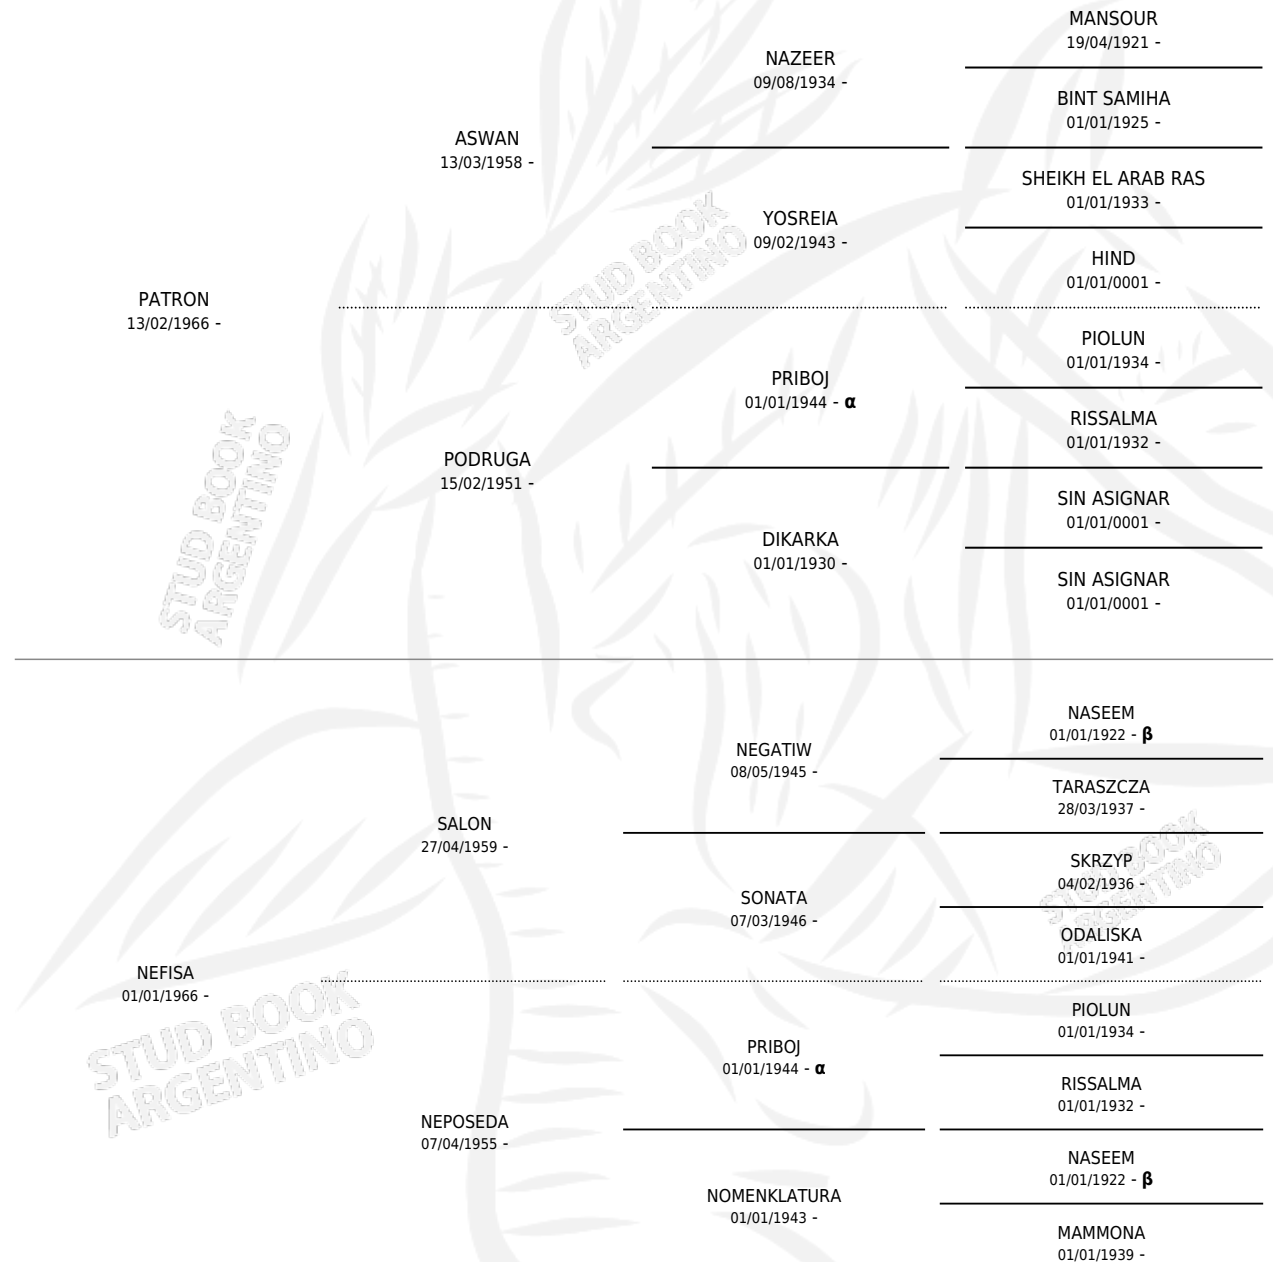

PATRONE

por PATRON y NEFISA por SALON

Argentina · Macho · Alazan · AP · 01/01/1978
Familia · Volumen 30

ESTADO

TIPIFICACIÓN SANGUÍNEA	X
TIPIFICACIÓN POR ADN	X
PASAPORTE	X
IDENTIFICACIÓN POR MICROCHIP	X
REPRODUCTOR	X

Lugar de nacimiento: Campo particular

Criador: Sin dato

~

HIJOS

	MACHOS	HEMBRAS
2 NACIERON	0	2
SIN ACTUACIONES		

PEDIGREE

INBREEDING : α, β

PATRONE