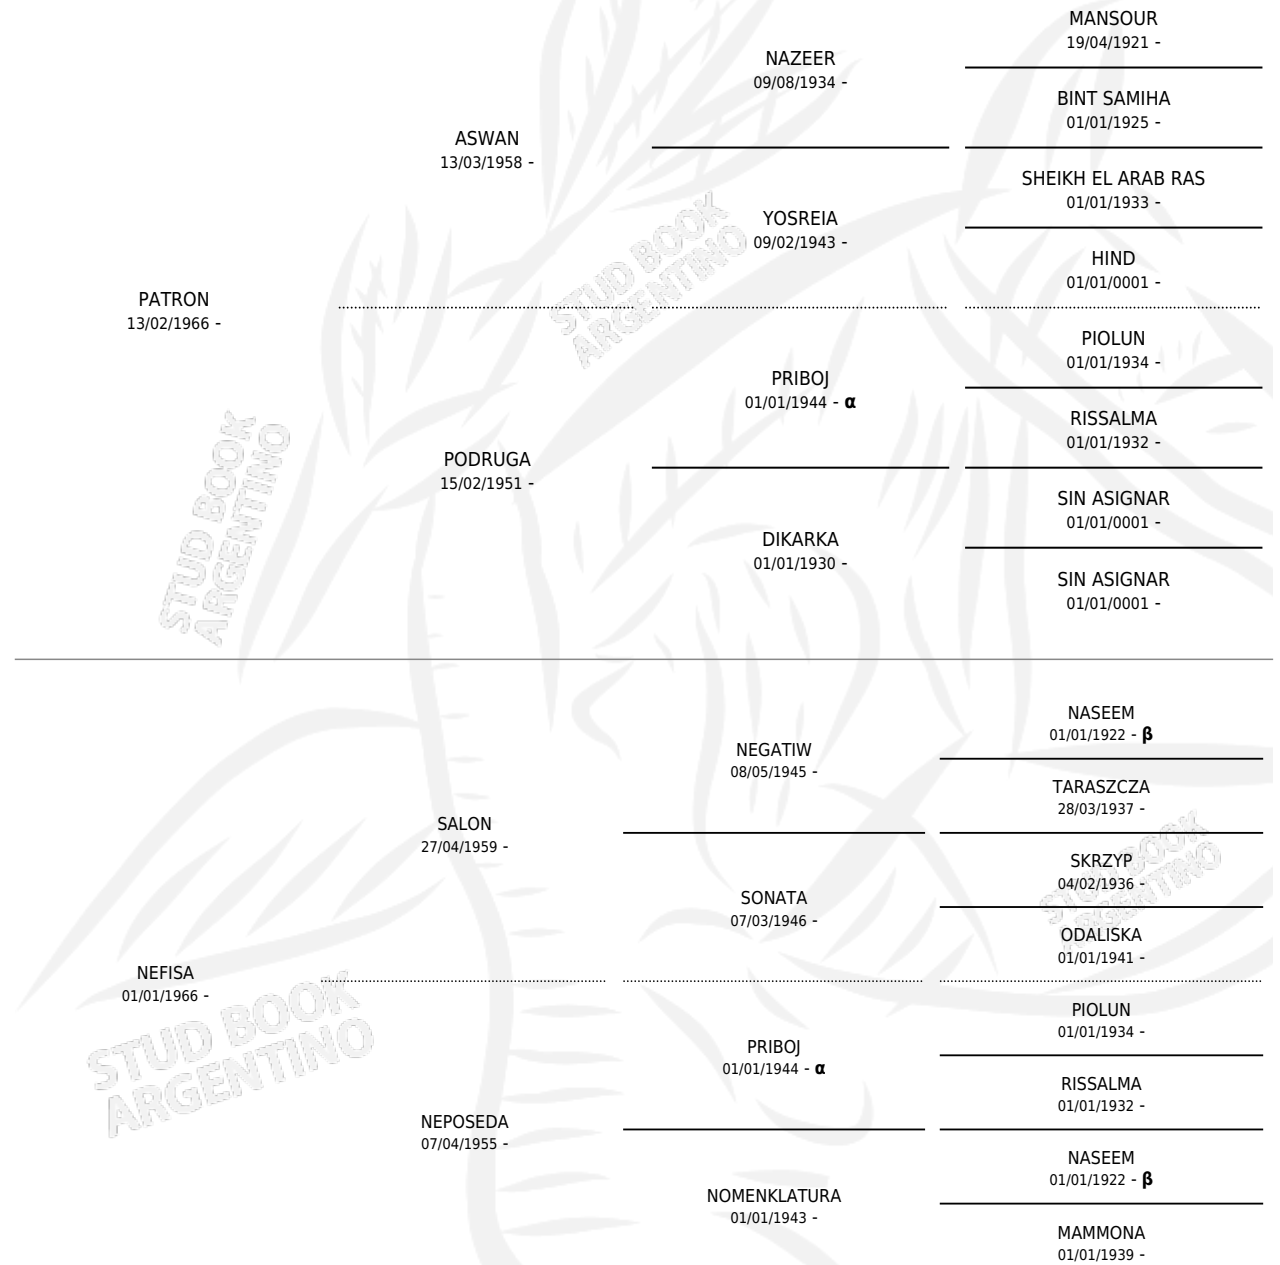

PATRONE

por PATRON y NEFISA por SALON

Argentina · Macho · Alazan · AP · 01/01/1978
Familia · Volumen 30

ESTADO

TIPIFICACIÓN SANGUÍNEA	X
TIPIFICACIÓN POR ADN	X
PASAPORTE	X
IDENTIFICACIÓN POR MICROCHIP	X
REPRODUCTOR	X

Lugar de nacimiento: Campo particular

Criador: Sin dato

~

HIJOS

	MACHOS	HEMBRAS
2 NACIERON	0	2
SIN ACTUACIONES		

PEDIGREE

INBREEDING : α, β

PATRONE