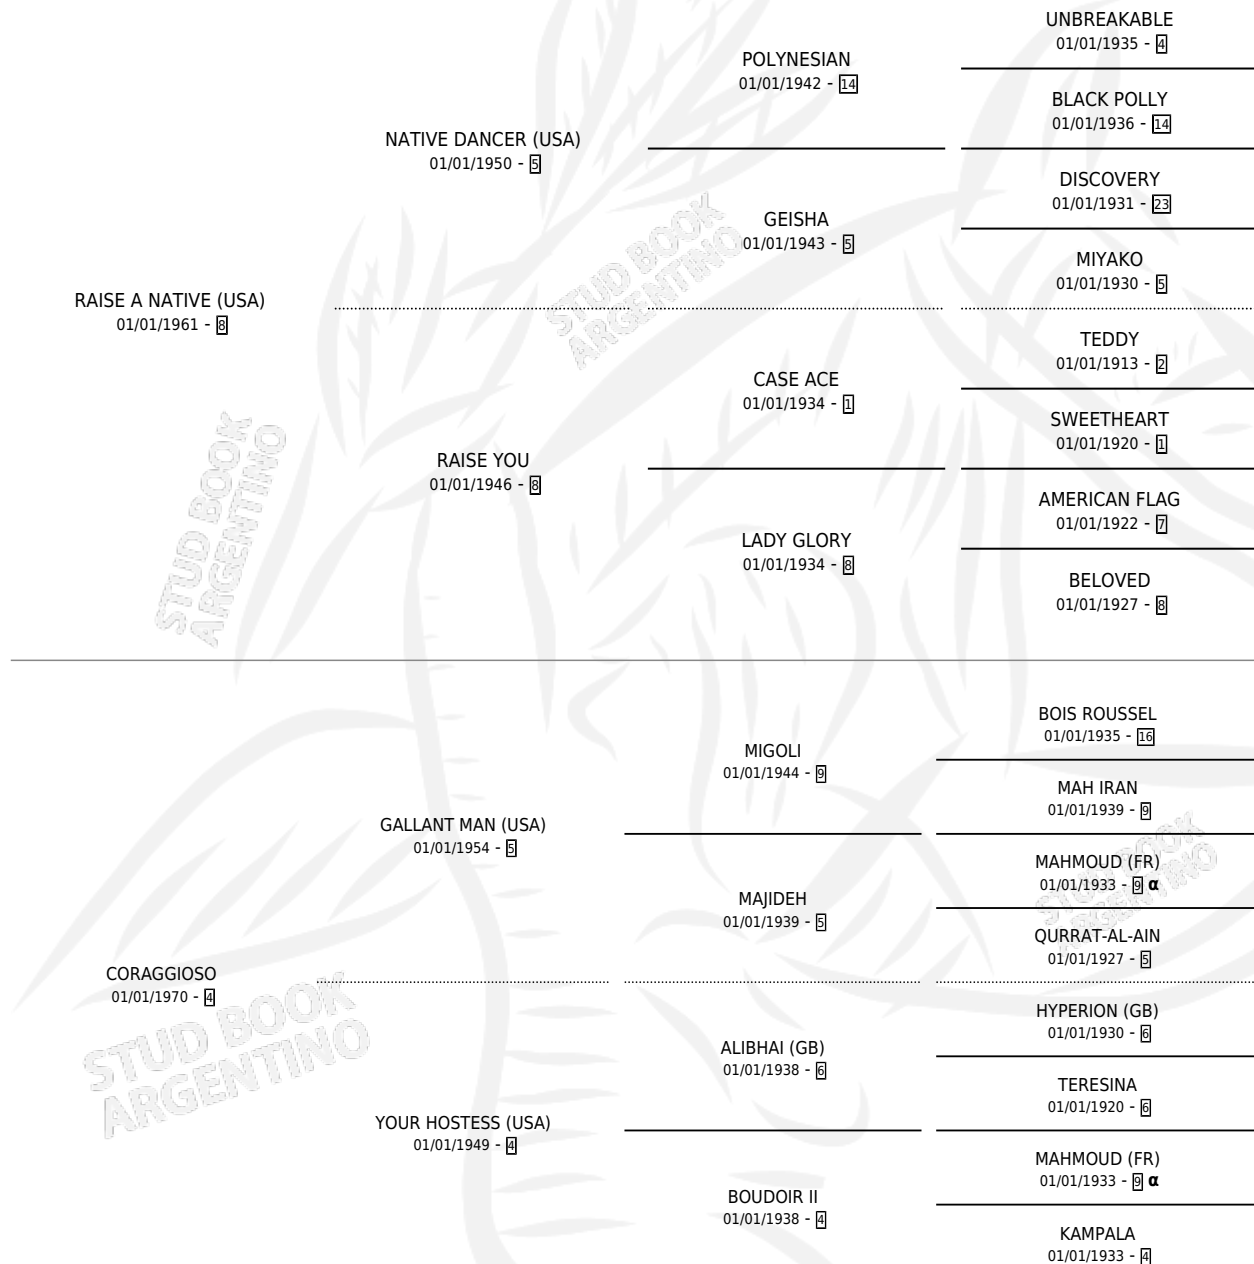

LOVE SICK

por **RAISE A NATIVE (USA)** y **CORAGGIOSO** por **GALLANT MAN (USA)**

Argentina · Hembra · No Consigna · SP · 01/01/1979
Familia 4-d · Volumen 30

ESTADO

TIPIFICACIÓN SANGUÍNEA	X
TIPIFICACIÓN POR ADN	X
PASAPORTE	X
IDENTIFICACIÓN POR MICROCHIP	X
REPRODUCTOR	X

Lugar de nacimiento: Campo particular
Criador: Sin dato

~

HIJOS

	MACHOS	HEMBRAS
1 NACIERON	0	1
SIN ACTUACIONES		

PEDIGREE

INBREEDING : α