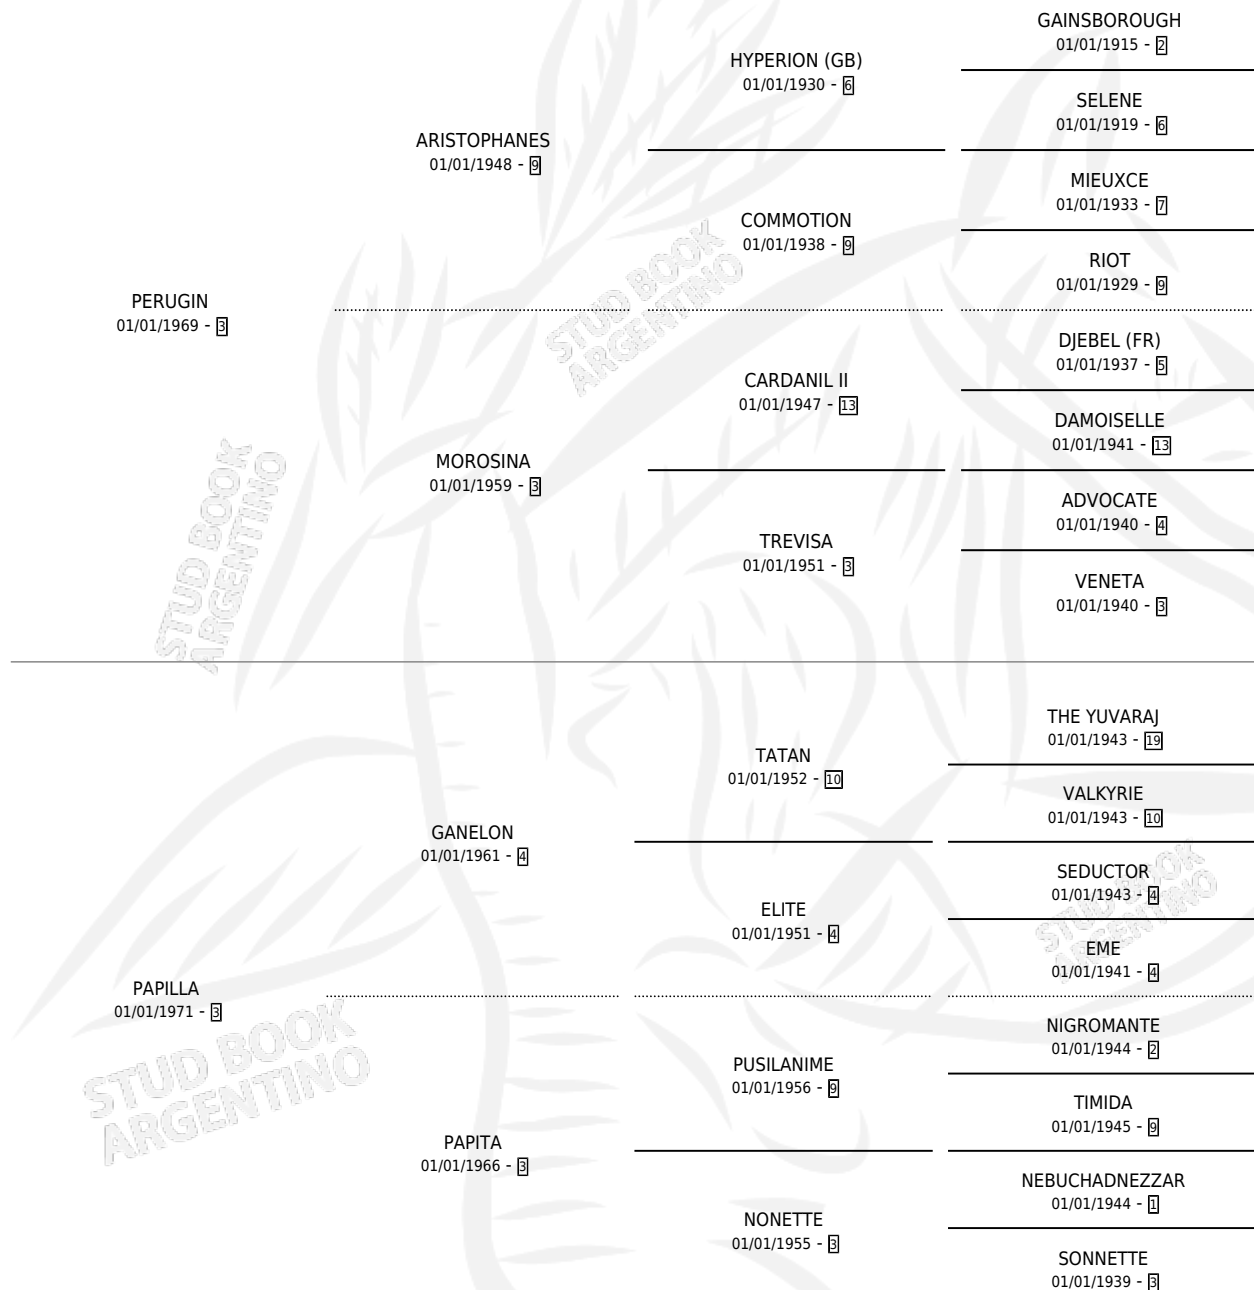

PAPINANTE

por PERUGIN y PAPILLA por GANELON

Argentina · Hembra · No Consigna · SP · 01/01/1977
Familia 3-I · Volumen 29

ESTADO

TIPIFICACIÓN SANGUÍNEA	X
TIPIFICACIÓN POR ADN	X
PASAPORTE	X
IDENTIFICACIÓN POR MICROCHIP	X
REPRODUCTOR	X

Lugar de nacimiento: Campo particular

Criador: Sin dato

PEDIGREE

CAMPAÑA

Solo carreras oficiales de Argentina

POR EDAD

EDAD	CC	1°	2°	3°	4°	5°	NP	CLC	CLG	CLCG1	CLGG1	IMPORTE	GANANCIA / CC
3 AÑOS	2	1	0	1	0	0	0	0	0	0	0	\$2,047,870	\$1,023,935
4 AÑOS	1	1	0	0	0	0	0	0	0	0	0	\$0	\$0
TOTALES	3	2	0	1	0	0	0	0	0	0	0	\$2,047,870	\$682,623
%		66.7%	0.0%	33.3%	0.0%	0.0%	0.0%	0.0%	0.0%	0.0%	0.0%		