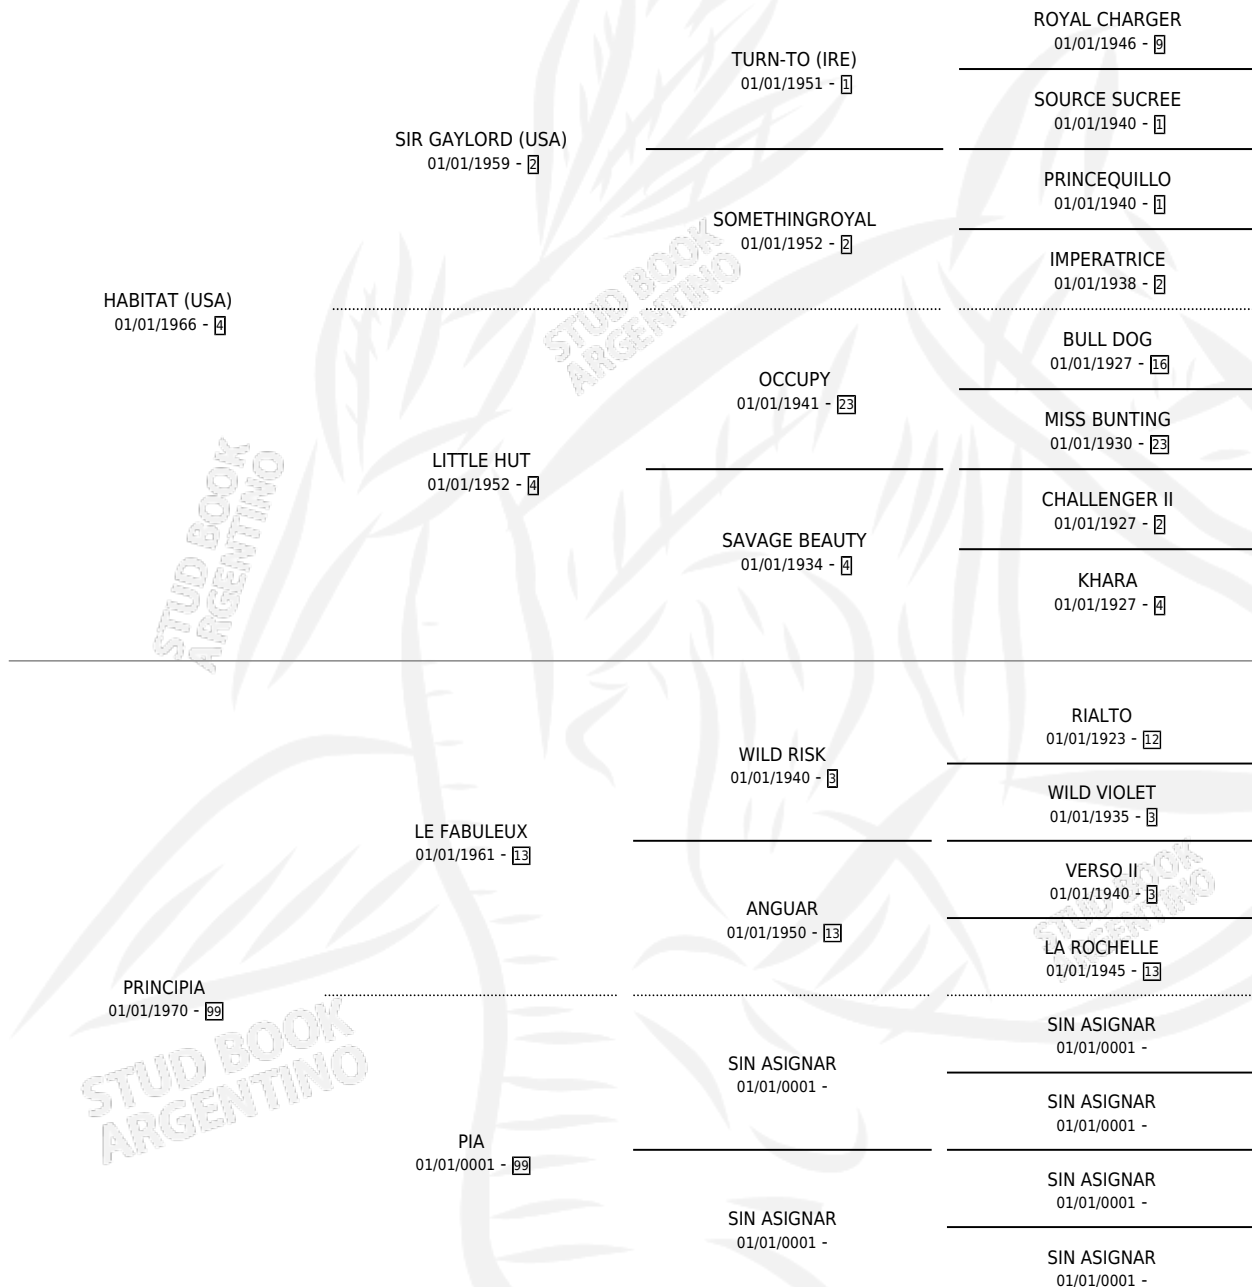

QUERIDA

por **HABITAT (USA)** y **PRINCIPIA** por **LE FABULEUX**

Argentina · Hembra · No Consigna · SP · 01/01/1975
Familia 99 · Volumen 29

ESTADO

TIPIFICACIÓN SANGUÍNEA	X
TIPIFICACIÓN POR ADN	X
PASAPORTE	X
IDENTIFICACIÓN POR MICROCHIP	X
REPRODUCTOR	X

Lugar de nacimiento: Campo particular

Criador: Sin dato

~

HIJOS

	MACHOS	HEMBRAS
2 NACIERON	1	1
SIN ACTUACIONES		

PEDIGREE

QUERIDA

Datos oficiales del Stud Book Argentino