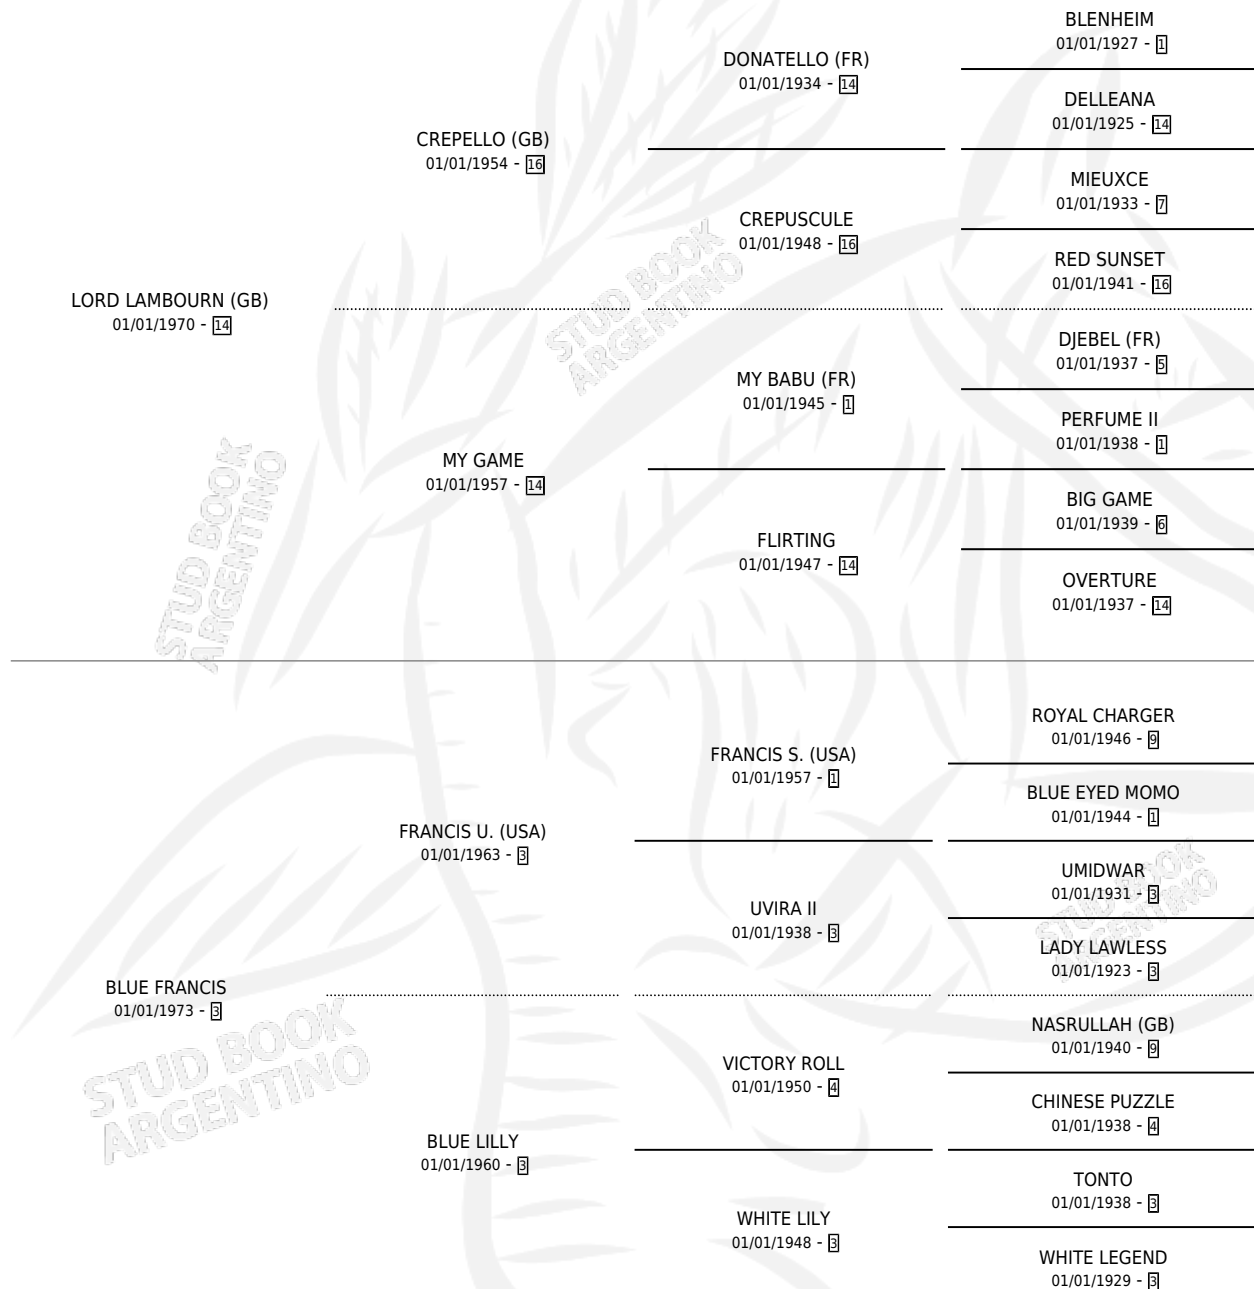

Lugar de nacimiento: Campo particular
Criador: Los Mimbres

~

HIJOS

	MACHOS	HEMBRAS
8 NACIERON	5	3
2 CORRIERON	2	0
1 GANARON	1	0

0	0	0
GANADORES CL	GANADORES GR	GANADORES G1

PEDIGREE

S

cimientos 8 / Efectividad 57.14%

PADRILLO	PRODUCTO	CRIADOR	1ER SERVICIO	ÚLTIMO SERVICIO
CALLFUQUEN	∅		28/08/1995	23/11/1995
FRANCIS LADY	∅		21/09/1994	30/10/1994
GOLDEN PET (GB)	LORD PET (M Z, 02/09/1994)	LOS MIMBRES	11/09/1993	15/09/1993
MANGUIN (USA)	∅		22/10/1992	12/12/1992
MANGUIN (USA)	CHARLIE PARKER (M Z, 11/10/1992)	LOS MIMBRES	03/11/1991	05/11/1991
THAILINDO	ULTRALINDO (M Z, 25/10/1991)	LOS MIMBRES	07/11/1990	03/12/1990
BRIO	∅		17/09/1990	17/09/1990
BRIO	BRIOSIA LADY (H ZD, 18/07/1990)	LOS MIMBRES	12/08/1989	14/08/1989
BRIO	BRIOSO FRANCIS (M Z, 13/07/1989) •MURIÓ EL 15/10/1989•	LOS MIMBRES	11/08/1988	13/08/1988
THAILINDO	TAI FRANCIS (H ZD, 26/07/1988)	LOS MIMBRES	08/09/1987	10/09/1987
COSINO	CATHERINE (H Z, 31/08/1987) •MURIÓ EL 31/12/1995•	LOS MIMBRES	29/09/1986	02/10/1986
COSINO	∅		28/10/1985	30/10/1985
COSINO	YUTO (M Z, 19/10/1985)	LOS MIMBRES		
COSINO	∅			