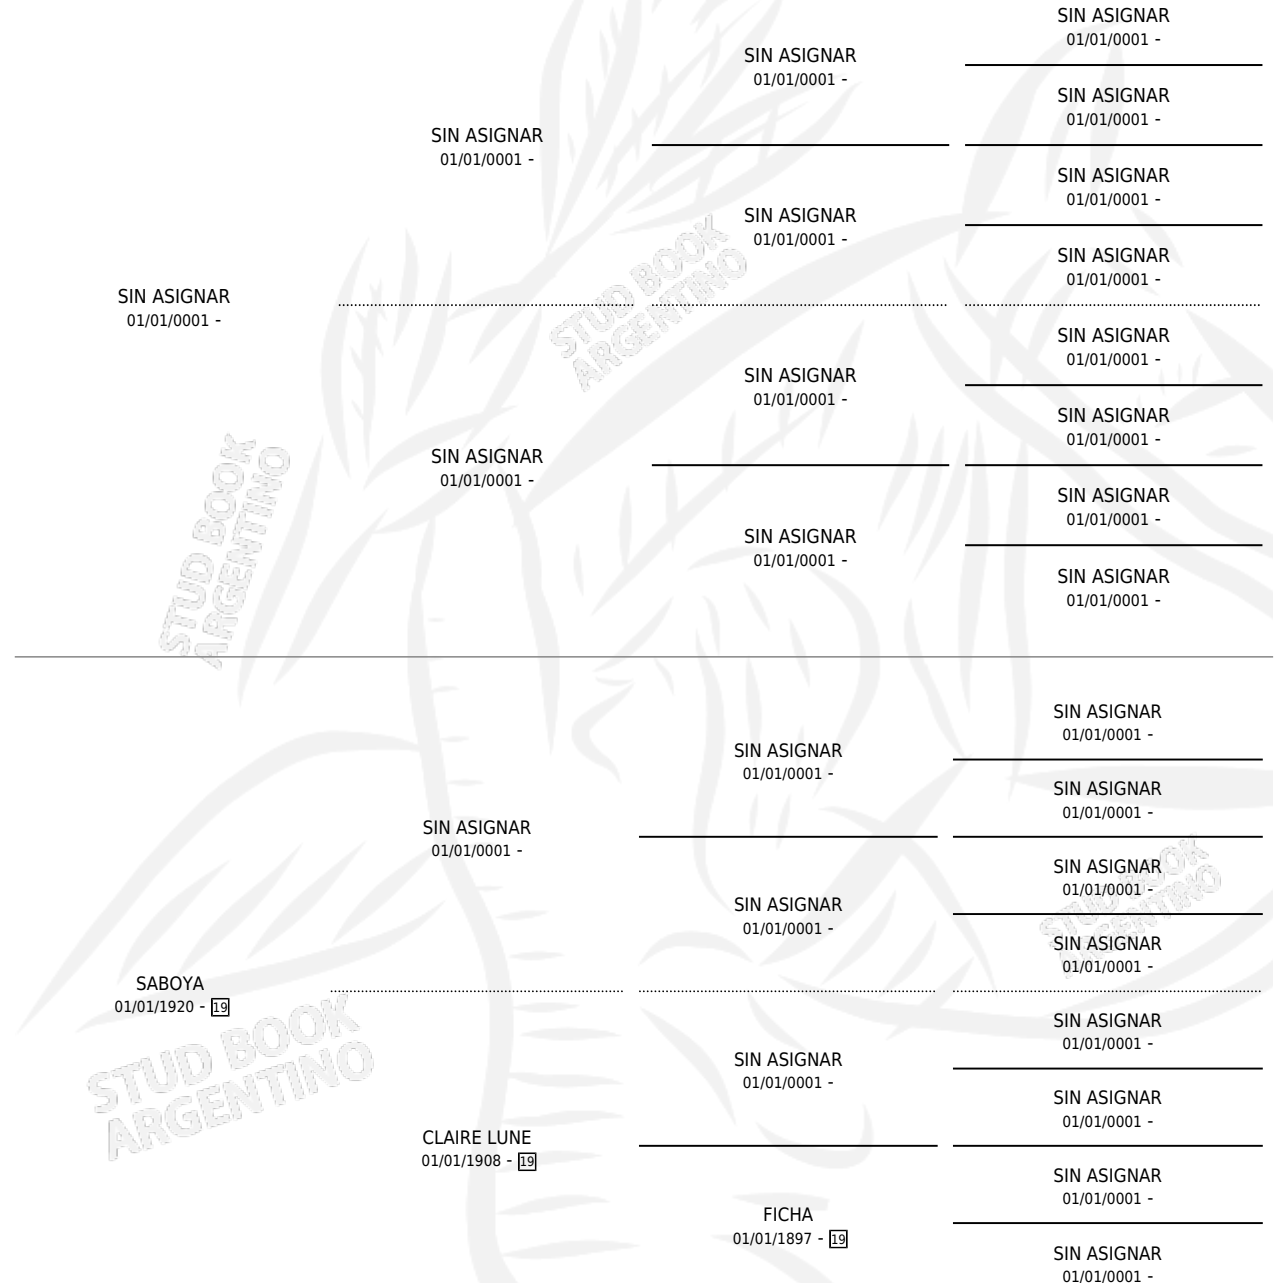

SIERRA VENTANA

por SIN ASIGNAR y SABOYA por SIN ASIGNAR

Argentina · Hembra · Oscuro · SP · 01/01/1930
Familia 19-b · Volumen 14

ESTADO

TIPIFICACIÓN SANGUÍNEA	X
TIPIFICACIÓN POR ADN	X
PASAPORTE	X
IDENTIFICACIÓN POR MICROCHIP	X
REPRODUCTOR	X

Lugar de nacimiento: Campo particular

Criador: Sin dato

~

HIJOS

	MACHOS	HEMBRAS
2 NACIERON	0	2
SIN ACTUACIONES		

PEDIGREE